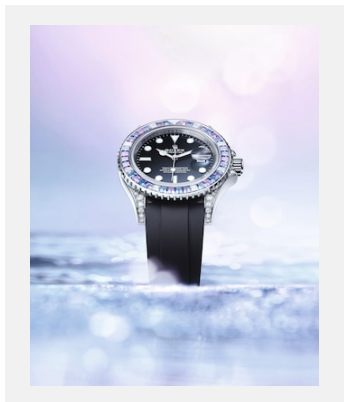

版权页

蚝式恒动游艇名仕型 40

图片集

编码: m126679sabr-0002_2201jva_001-v2

蚝式恒动游艇名仕型, 40毫米, 白色黄金

鸣谢: ©Rolex/JVA Studios

编码: m126679sabr-0002_2201jva_002-v2

蚝式恒动游艇名仕型 40

鸣谢: ©Rolex/JVA Studios

编码: m126679sabr-0002_2201ac_002-v2

蚝式恒动游艇名仕型, 40毫米, 白色黄金

鸣谢: ©Rolex/Alain Costa

编码: m126679sabr-0002_2201ac_001-v2

蚝式恒动游艇名仕型 40

鸣谢: ©Rolex/Alain Costa

编码: m126679sabr-0002_2201ac_003-v2

编码: m126679sabr-0002_2201ac_006-v2

蚝式恒动游艇名仕型, 40毫米, 白色黄金

鸣谢: ©Rolex/Alain Costa

版权页

蚝式恒动游艇名仕型 40

表款

编码: m126679sabr-0002_pk13_001

游艇名仕型 40