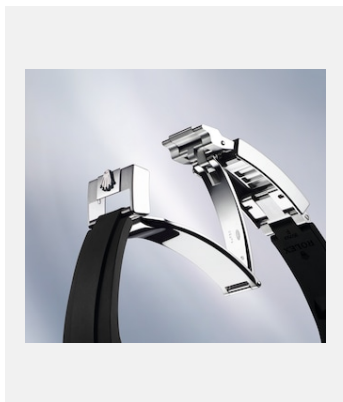

版权页

蚝式恒动游艇名仕型 40

图片集

编码: m126679sabr-0002_2201jva_001-v2

蚝式恒动游艇名仕型, 40毫米, 白色黄金

鸣谢: ©Rolex/JVA Studios

编码: m126679sabr-0002_2201jva_002-v2

蚝式恒动游艇名仕型 40

鸣谢: ©Rolex/JVA Studios

编码: m126679sabr-0002_2201ac_002-v2

蚝式恒动游艇名仕型, 40毫米, 白色黄金

鸣谢: ©Rolex/Alain Costa

编码: m126679sabr-0002_2201ac_001-v2

蚝式恒动游艇名仕型 40

鸣谢: ©Rolex/Alain Costa

编码: m126679sabr-0002_2201ac_003-v2

蚝式恒动游艇名仕型 40

鸣谢: ©Rolex/Alain Costa

编码: m126679sabr-0002_2201ac_004-v2

蚝式恒动游艇名仕型 40

鸣谢: ©Rolex/Alain Costa

编码: m126679sabr-0002_2201ac_005-v2

蚝式恒动游艇名仕型 40

鸣谢: ©Rolex/Alain Costa

编码: m126679sabr-0002_2201ac_006-v2

蚝式恒动游艇名仕型, 40毫米, 白色黄金

鸣谢: ©Rolex/Alain Costa

版权页

蚝式恒动游艇名仕型 40

表款

编码: m126679sabr-0002_pk13_001

游艇名仕型 40