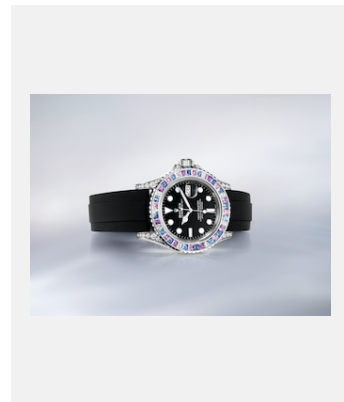

版权页

蚝式恒动游艇名仕型 40

图片集

编码: m126679sabr-0002_2201jva_001-v2

蚝式恒动游艇名仕型, 40毫米, 白色黄金

鸣谢: ©Rolex/JVA Studios

编码: m126679sabr-0002_2201jva_002-v2

蚝式恒动游艇名仕型 40

鸣谢: ©Rolex/JVA Studios

编码: m126679sabr-0002_2201ac_002-v2

蚝式恒动游艇名仕型, 40毫米, 白色黄金

鸣谢: ©Rolex/Alain Costa

编码: m126679sabr-0002_2201ac_001-v2

蚝式恒动游艇名仕型 40

鸣谢: ©Rolex/Alain Costa

编码: m126679sabr-0002_2201ac_003-v2

编码: m126679sabr-0002_2201ac_006-v2

蚝式恒动游艇名仕型, 40毫米, 白色黄金

鸣谢: ©Rolex/Alain Costa

版权页

蚝式恒动游艇名仕型 40

表款

编码: m126679sabr-0002_pk13_001

游艇名仕型 40