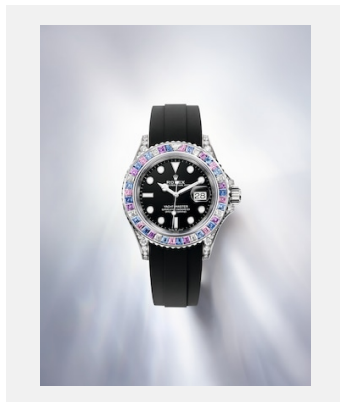

版权页

蚝式恒动游艇名仕型 40

图片集

编码: m126679sabr-0002_2201jva_001-v2

蚝式恒动游艇名仕型, 40毫米, 白色黄金

鸣谢: ©Rolex/JVA Studios

编码: m126679sabr-0002_2201jva_002-v2

蚝式恒动游艇名仕型 40

鸣谢: ©Rolex/JVA Studios

编码: m126679sabr-0002_2201ac_002-v2

蚝式恒动游艇名仕型, 40毫米, 白色黄金

鸣谢: ©Rolex/Alain Costa

编码: m126679sabr-0002_2201ac_001-v2

蚝式恒动游艇名仕型 40

鸣谢: ©Rolex/Alain Costa

编码: m126679sabr-0002_2201ac_003-v2

编码: m126679sabr-0002_2201ac_006-v2

蚝式恒动游艇名仕型, 40毫米, 白色黄金

鸣谢: ©Rolex/Alain Costa

版权页

蚝式恒动游艇名仕型 40

表款

编码: m126679sabr-0002_pk13_001

游艇名仕型 40