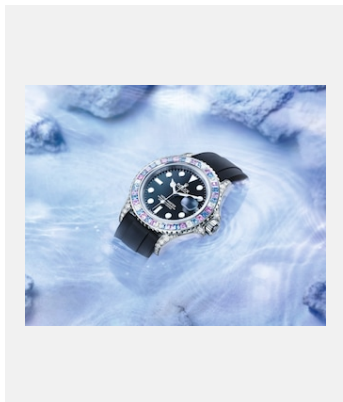

版权页

蚝式恒动游艇名仕型 40

图片集

编码: m126679sabr-0002_2201jva_001-v2

蚝式恒动游艇名仕型, 40毫米, 白色黄金

鸣谢: ©Rolex/JVA Studios

编码: m126679sabr-0002_2201jva_002-v2

蚝式恒动游艇名仕型 40

鸣谢: ©Rolex/JVA Studios

编码: m126679sabr-0002_2201ac_002-v2

蚝式恒动游艇名仕型, 40毫米, 白色黄金

鸣谢: ©Rolex/Alain Costa

编码: m126679sabr-0002_2201ac_001-v2

蚝式恒动游艇名仕型 40

鸣谢: ©Rolex/Alain Costa

编码: m126679sabr-0002_2201ac_003-v2

编码: m126679sabr-0002_2201ac_006-v2

蚝式恒动游艇名仕型, 40毫米, 白色黄金

鸣谢: ©Rolex/Alain Costa

版权页

蚝式恒动游艇名仕型 40

表款

编码: m126679sabr-0002_pk13_001

游艇名仕型 40