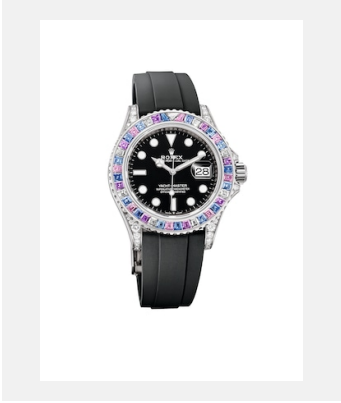

版权页

蚝式恒动游艇名仕型 40

图片集

编码: m126679sabr-0002_2201jva_001-v2

蚝式恒动游艇名仕型, 40毫米, 白色黄金

鸣谢: ©Rolex/JVA Studios

编码: m126679sabr-0002_2201jva_002-v2

蚝式恒动游艇名仕型 40

鸣谢: ©Rolex/JVA Studios

编码: m126679sabr-0002_2201ac_002-v2

蚝式恒动游艇名仕型, 40毫米, 白色黄金

鸣谢: ©Rolex/Alain Costa

编码: m126679sabr-0002_2201ac_001-v2

蚝式恒动游艇名仕型 40

鸣谢: ©Rolex/Alain Costa

编码: m126679sabr-0002_2201ac_003-v2

编码: m126679sabr-0002_2201ac_006-v2

蚝式恒动游艇名仕型, 40毫米, 白色黄金

鸣谢: ©Rolex/Alain Costa

版权页

蚝式恒动游艇名仕型 40

表款

编码: m126679sabr-0002_pk13_001

游艇名仕型 40