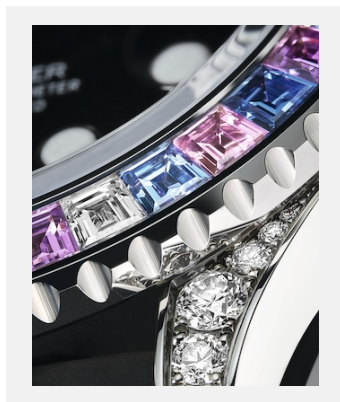

编码: m126679sabr-0002_2201ac_005-v2

蚝式恒动游艇名仕型 40

鸣谢: ©Rolex/Alain Costa