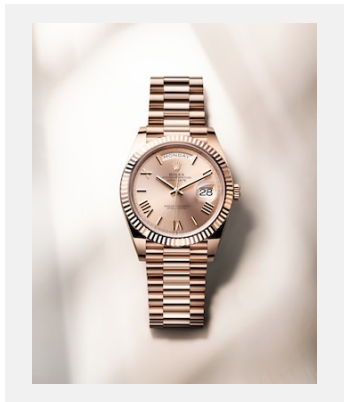

Foto: © Rolex

Kontaktabzug
DAY-DATE

MODELLE

Ref.: 01_m228238-0006_2003jva_001

Oyster Perpetual Day-Date 40

Foto: ©Rolex/JVA Studios

Ref.: 02_m128238-0069_1901ac_009

Oyster Perpetual Day-Date 36

Foto: © Rolex/Alain Costa

Ref.: 03_m228239-0033_2003jva_002

Oyster Perpetual Day-Date 40

Foto: ©Rolex/JVA Studios

Ref.: 04_m228239-0033_2003jva_003

Oyster Perpetual Day-Date 40

Foto: ©Rolex/JVA Studios

Ref.: 05_m228235-0001_2003jva_001

Oyster Perpetual Day-Date 40

Foto: ©Rolex/JVA Studios

Ref.: 06_m228235-0025_1607jva_004

Oyster Perpetual Day-Date 40

Foto: © Rolex/Joël von Allmen