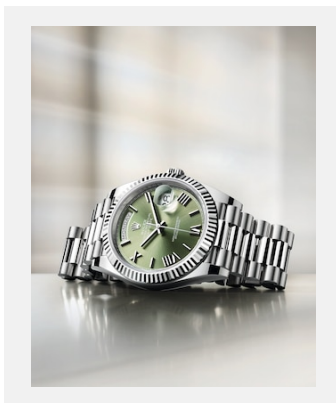

Ref.: 03_m228239-0033_2003jva_002

Oyster Perpetual Day-Date 40

Foto: ©Rolex/JVA Studios