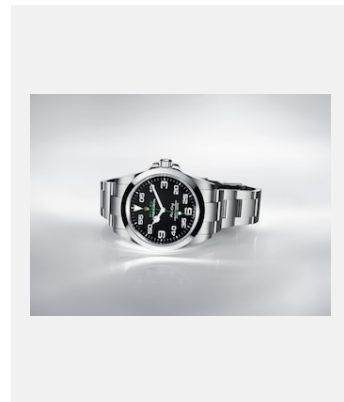

版权页

蚝式恒动空中霸王型

图片集

编码: m126900-0001_2201jva_001-v2

蚝式恒动空中霸王型，40毫米，蚝式钢

鸣谢: ©Rolex/JVA Studios

编码: m126900-0001_2201jva_002-v2

蚝式恒动空中霸王型，40毫米，蚝式钢

鸣谢: ©Rolex/JVA Studios

编码: m126900-0001_2201ac_002-v2

蚝式恒动空中霸王型，40毫米，蚝式钢

鸣谢: ©Rolex/Alain Costa

编码: m126900-0001_2201ac_001-v2

蚝式恒动空中霸王型，40毫米，蚝式钢

鸣谢: ©Rolex/Alain Costa

编码: m126900-0001_2201ac_003-v2

蚝式恒动空中霸王型

鸣谢: ©Rolex/Alain Costa

编码: m126900-0001_2201ac_004-v2

蚝式恒动空中霸王型

鸣谢: @ Rolex

编码: m126900-0001_2201ac_005-v2

蚝式恒动空中霸王型，40毫米，蚝式钢

鸣谢: ©Rolex/Alain Costa

编码: m126900-0001_2201ac_006-v2

蚝式恒动空中霸王型，40毫米，蚝式钢

鸣谢: ©Rolex/Alain Costa

版权页

蚝式恒动空中霸王型

表款

编码: m126900-0001_PK13_001

空中霸王型