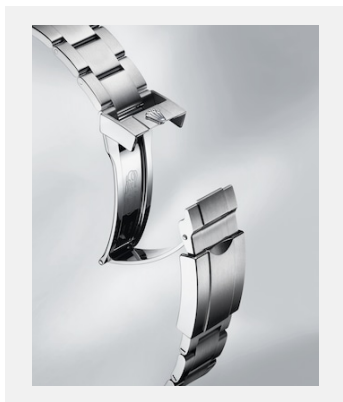

版权页

蚝式恒动空中霸王型

图片集

编码: m126900-0001_2201jva_001-v2

蚝式恒动空中霸王型，40毫米，蚝式钢

鸣谢: ©Rolex/JVA Studios

编码: m126900-0001_2201jva_002-v2

蚝式恒动空中霸王型，40毫米，蚝式钢

鸣谢: ©Rolex/JVA Studios

编码: m126900-0001_2201ac_002-v2

蚝式恒动空中霸王型，40毫米，蚝式钢

鸣谢: ©Rolex/Alain Costa

编码: m126900-0001_2201ac_001-v2

蚝式恒动空中霸王型，40毫米，蚝式钢

鸣谢: ©Rolex/Alain Costa

编码: m126900-0001_2201ac_003-v2

蚝式恒动空中霸王型

鸣谢: ©Rolex/Alain Costa

编码: m126900-0001_2201ac_004-v2

蚝式恒动空中霸王型

鸣谢: @ Rolex

编码: m126900-0001_2201ac_005-v2

蚝式恒动空中霸王型，40毫米，蚝式钢

鸣谢: ©Rolex/Alain Costa

编码: m126900-0001_2201ac_006-v2

蚝式恒动空中霸王型，40毫米，蚝式钢

鸣谢: ©Rolex/Alain Costa

版权页

蚝式恒动空中霸王型

表款

编码: m126900-0001_PK13_001

空中霸王型