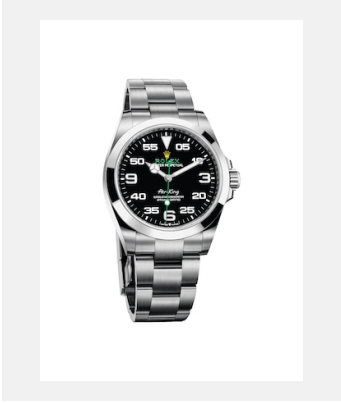

版权页

蚝式恒动空中霸王型

图片集

编码: m126900-0001_2201jva_001-v2

蚝式恒动空中霸王型，40毫米，蚝式钢

鸣谢: ©Rolex/JVA Studios

编码: m126900-0001_2201jva_002-v2

蚝式恒动空中霸王型，40毫米，蚝式钢

鸣谢: ©Rolex/JVA Studios

编码: m126900-0001_2201ac_002-v2

蚝式恒动空中霸王型，40毫米，蚝式钢

鸣谢: ©Rolex/Alain Costa

编码: m126900-0001_2201ac_001-v2

蚝式恒动空中霸王型，40毫米，蚝式钢

鸣谢: ©Rolex/Alain Costa

编码: m126900-0001_2201ac_003-v2

蚝式恒动空中霸王型

鸣谢: ©Rolex/Alain Costa

编码: m126900-0001_2201ac_004-v2

蚝式恒动空中霸王型

鸣谢: @ Rolex

编码: m126900-0001_2201ac_005-v2

蚝式恒动空中霸王型，40毫米，蚝式钢

鸣谢: ©Rolex/Alain Costa

编码: m126900-0001_2201ac_006-v2

蚝式恒动空中霸王型，40毫米，蚝式钢

鸣谢: ©Rolex/Alain Costa

版权页

蚝式恒动空中霸王型

表款

编码: m126900-0001_PK13_001

空中霸王型