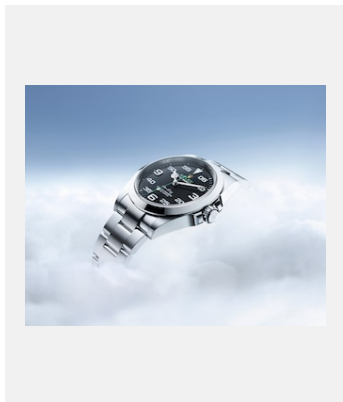

版权页

蚝式恒动空中霸王型

图片集

编码: m126900-0001_2201jva_001-v2

蚝式恒动空中霸王型，40毫米，蚝式钢

鸣谢: ©Rolex/JVA Studios

编码: m126900-0001_2201jva_002-v2

蚝式恒动空中霸王型，40毫米，蚝式钢

鸣谢: ©Rolex/JVA Studios

编码: m126900-0001_2201ac_002-v2

蚝式恒动空中霸王型，40毫米，蚝式钢

鸣谢: ©Rolex/Alain Costa

编码: m126900-0001_2201ac_001-v2

蚝式恒动空中霸王型，40毫米，蚝式钢

鸣谢: ©Rolex/Alain Costa

编码: m126900-0001_2201ac_003-v2

蚝式恒动空中霸王型

鸣谢: ©Rolex/Alain Costa

编码: m126900-0001_2201ac_004-v2

蚝式恒动空中霸王型

鸣谢: @ Rolex

编码: m126900-0001_2201ac_005-v2

蚝式恒动空中霸王型，40毫米，蚝式钢

鸣谢: ©Rolex/Alain Costa