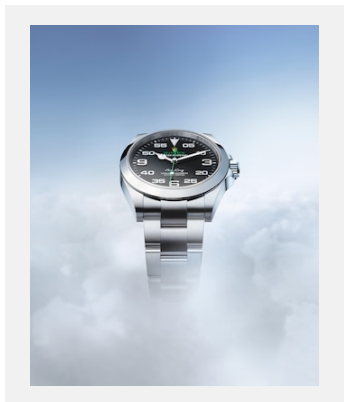

版权页

蚝式恒动空中霸王型

图片集

编码: m126900-0001_2201jva_001-v2

蚝式恒动空中霸王型，40毫米，蚝式钢

鸣谢: ©Rolex/JVA Studios

编码: m126900-0001_2201jva_002-v2

蚝式恒动空中霸王型，40毫米，蚝式钢

鸣谢: ©Rolex/JVA Studios

编码: m126900-0001_2201ac_002-v2

蚝式恒动空中霸王型，40毫米，蚝式钢

鸣谢: ©Rolex/Alain Costa

编码: m126900-0001_2201ac_001-v2

蚝式恒动空中霸王型，40毫米，蚝式钢

鸣谢: ©Rolex/Alain Costa

编码: m126900-0001_2201ac_003-v2

蚝式恒动空中霸王型

鸣谢: ©Rolex/Alain Costa

编码: m126900-0001_2201ac_004-v2

蚝式恒动空中霸王型

鸣谢: @ Rolex

编码: m126900-0001_2201ac_005-v2

蚝式恒动空中霸王型，40毫米，蚝式钢

鸣谢: ©Rolex/Alain Costa

编码: m126900-0001_2201ac_006-v2

蚝式恒动空中霸王型，40毫米，蚝式钢

鸣谢: ©Rolex/Alain Costa

版权页

蚝式恒动空中霸王型

表款

编码: m126900-0001_PK13_001

空中霸王型