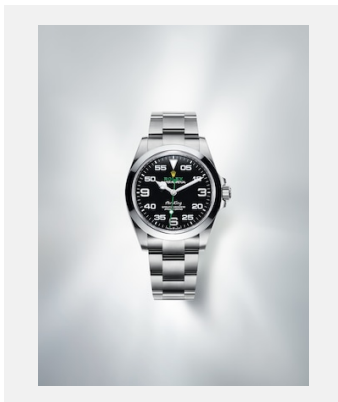

版权页

蚝式恒动空中霸王型

图片集

编码: m126900-0001_2201jva_001-v2

蚝式恒动空中霸王型，40毫米，蚝式钢

鸣谢: ©Rolex/JVA Studios

编码: m126900-0001_2201jva_002-v2

蚝式恒动空中霸王型，40毫米，蚝式钢

鸣谢: ©Rolex/JVA Studios

编码: m126900-0001_2201ac_002-v2

蚝式恒动空中霸王型，40毫米，蚝式钢

鸣谢: ©Rolex/Alain Costa

编码: m126900-0001_2201ac_001-v2

蚝式恒动空中霸王型，40毫米，蚝式钢

鸣谢: ©Rolex/Alain Costa

编码: m126900-0001_2201ac_003-v2

蚝式恒动空中霸王型

鸣谢: ©Rolex/Alain Costa

编码: m126900-0001_2201ac_004-v2

蚝式恒动空中霸王型

鸣谢: @ Rolex

编码: m126900-0001_2201ac_005-v2

蚝式恒动空中霸王型，40毫米，蚝式钢

鸣谢: ©Rolex/Alain Costa

编码: m126900-0001_2201ac_006-v2

蚝式恒动空中霸王型，40毫米，蚝式钢

鸣谢: ©Rolex/Alain Costa

版权页

蚝式恒动空中霸王型

表款

编码: m126900-0001_PK13_001

空中霸王型