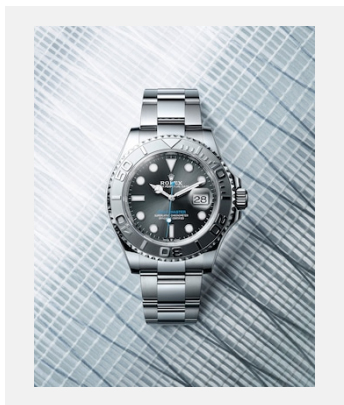

コンタクトシート
ヨットマスター

モデル

リファレンス: 01_m126622-0001_1909jva_001

オイスターハ®ーヘ®チュアルヨット
マスター 40

クレジット: © Rolex/ Joël von Allmen