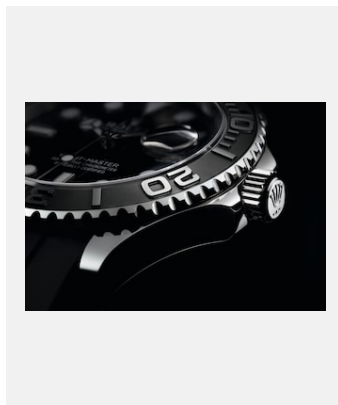

リファレンス: 03_m226659-0002_1901ac_009

オイスターハ®ーヘ®チュアルヨット
マスター 42

クレジット: © Rolex/Alain Costa