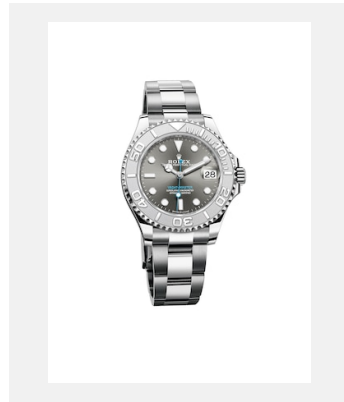

リファレンス: m268622-0002_PK13_001

ヨットマスター 37

クレジット: © Rolex