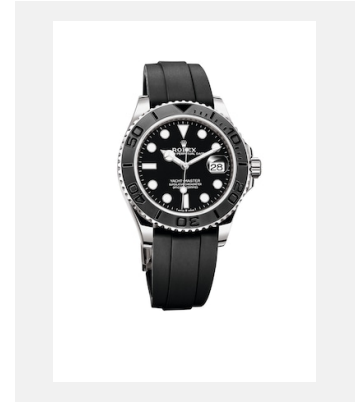

コンタクトシート  
ヨットマスター

モデル

リファレンス: m126621-0001\_PK13\_001

ヨットマスター 40

クレジット: © Rolex

リファレンス: m126622-0001\_PK13\_001

ヨットマスター 40

クレジット: © Rolex

リファレンス: m126655-0002\_PK13\_001

ヨットマスター 40

クレジット: © Rolex

リファレンス: m226659-0002\_PK13\_001

ヨットマスター 42

クレジット: © Rolex

リファレンス: m268621-0003\_PK13\_001

ヨットマスター 37