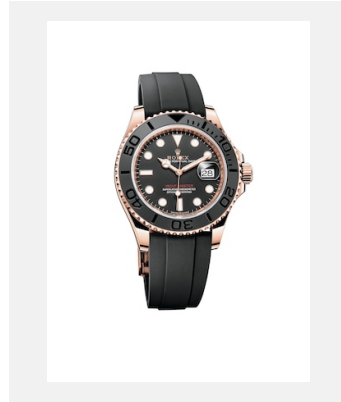

コンタクトシート  
ヨットマスター

モデル

リファレンス: m126621-0001\_PK13\_001

ヨットマスター 40

クレジット: © Rolex

リファレンス: m126622-0001\_PK13\_001

ヨットマスター 40

クレジット: © Rolex

リファレンス: m126655-0002\_PK13\_001

ヨットマスター 40

クレジット: © Rolex

リファレンス: m226659-0002\_PK13\_001

ヨットマスター 42

クレジット: © Rolex

リファレンス: m268621-0003\_PK13\_001

ヨットマスター 37