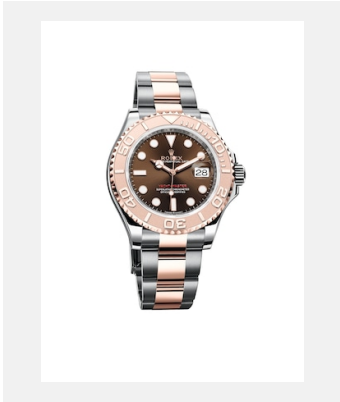

コンタクトシート  
ヨットマスター

モデル

リファレンス: m126621-0001\_PK13\_001

ヨットマスター 40

クレジット: © Rolex

リファレンス: m126622-0001\_PK13\_001

ヨットマスター 40

クレジット: © Rolex

リファレンス: m126655-0002\_PK13\_001

ヨットマスター 40

クレジット: © Rolex

リファレンス: m226659-0002\_PK13\_001

ヨットマスター 42

クレジット: © Rolex

リファレンス: m268621-0003\_PK13\_001

ヨットマスター 37