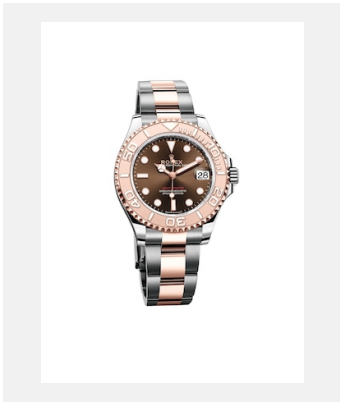

コンタクトシート  
ヨットマスター

モデル

リファレンス: m126621-0001\_PK13\_001

ヨットマスター 40

クレジット: © Rolex

リファレンス: m126622-0001\_PK13\_001

ヨットマスター 40

クレジット: © Rolex

リファレンス: m126655-0002\_PK13\_001

ヨットマスター 40

クレジット: © Rolex

リファレンス: m226659-0002\_PK13\_001

ヨットマスター 42

クレジット: © Rolex

リファレンス: m268621-0003\_PK13\_001

ヨットマスター 37