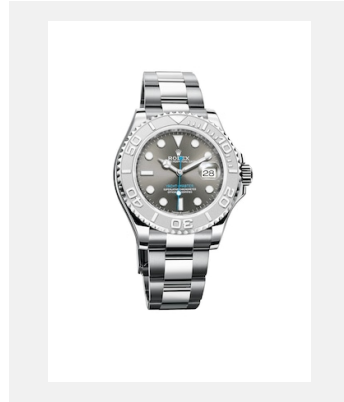

コンタクトシート  
ヨットマスター

モデル

リファレンス: m126621-0001\_PK13\_001

ヨットマスター 40

クレジット: © Rolex

リファレンス: m126622-0001\_PK13\_001

ヨットマスター 40

クレジット: © Rolex

リファレンス: m126655-0002\_PK13\_001

ヨットマスター 40

クレジット: © Rolex

リファレンス: m226659-0002\_PK13\_001

ヨットマスター 42

クレジット: © Rolex

リファレンス: m268621-0003\_PK13\_001

ヨットマスター 37