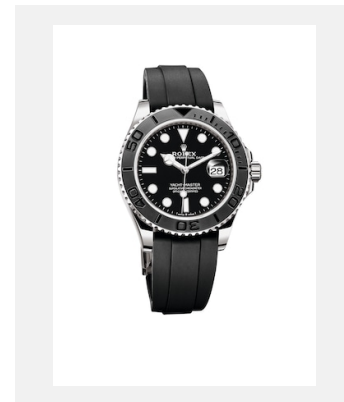

Реф.: m226659-0002_PK13_001

Yacht-Master 42

Авторство: © Rolex