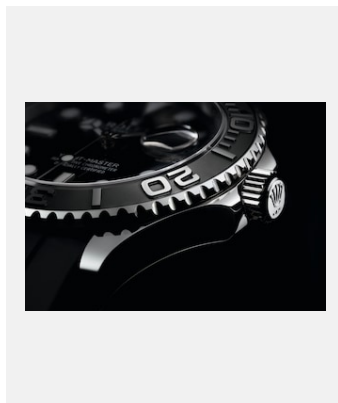

Реф.: 03_m226659-0002_1901ac_009

Oyster Perpetual Yacht-Master 42

Авторство: © Rolex/Alain Costa