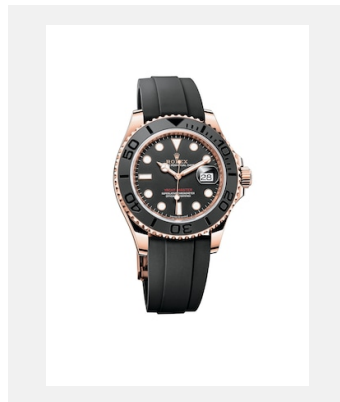

Обзорный лист
YACHT-MASTER

МОДЕЛИ

Реф.: m126621-0001_PK13_001

Yacht-Master 40

Авторство: © Rolex

Реф.: m126622-0001_PK13_001

Yacht-Master 40

Авторство: © Rolex