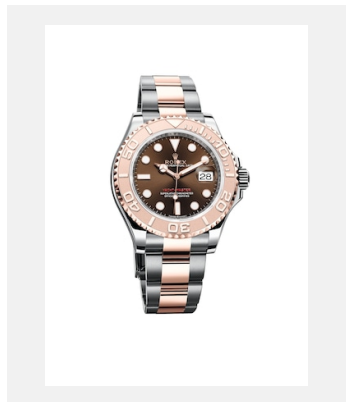

Обзорный лист
YACHT-MASTER

МОДЕЛИ

Реф.: m126621-0001_PK13_001

Yacht-Master 40

Авторство: © Rolex

Реф.: m126622-0001_PK13_001

Yacht-Master 40

Авторство: © Rolex