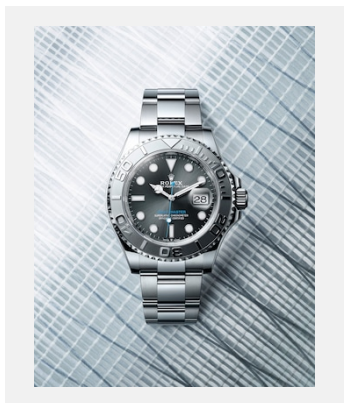

Авторство: © Rolex

Реф.: m268622-0002_PK13_001

Yacht-Master 37

Авторство: © Rolex

Обзорный лист
YACHT-MASTER

МОДЕЛИ

Реф.: 01_m126622-0001_1909jva_001

Oyster Perpetual Yacht-Master 40