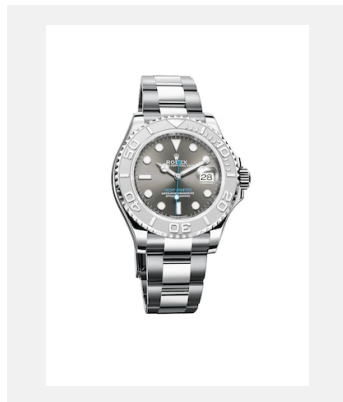

Обзорный лист
YACHT-MASTER

МОДЕЛИ

Реф.: m126621-0001_PK13_001

Yacht-Master 40

Авторство: © Rolex

Реф.: m126622-0001_PK13_001

Yacht-Master 40

Авторство: © Rolex