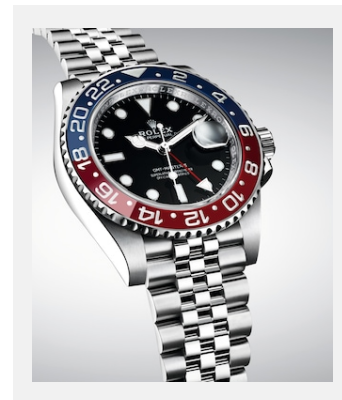

Formulario de contacto

GMT-MASTER II

IMÁGENES

Ref.: 1_m126710bro-0001_1801ac_001

GMT-MASTER II - OYSTERSTEEL

Créditos de foto: © Rolex/Alain Costa

Ref.: 2_m126710bro-0001_1801ac_002

GMT-MASTER II - OYSTERSTEEL

Créditos de foto: © Rolex/Alain Costa

Ref.: 3_m126710bro-0001_1801ac_003

GMT-MASTER II - OYSTERSTEEL

Créditos de foto: © Rolex/Alain Costa

Ref.: 4_m126710bro-0001_1801ac_004

GMT-MASTER II - OYSTERSTEEL

Créditos de foto: © Rolex/Alain Costa