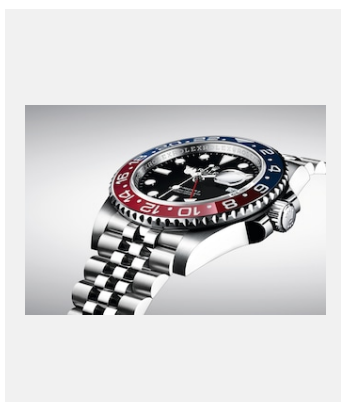

Ref.: 6_m126710bro-0001_1801ac_006

GMT-MASTER II - OYSTERSTEEL

Créditos de foto: © Rolex/Alain Costa