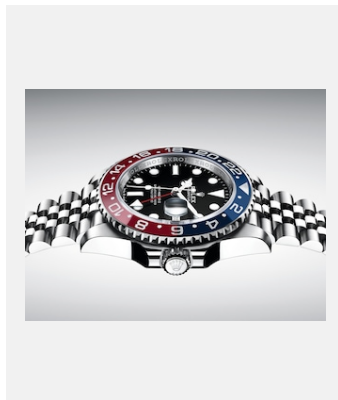

Formulario de contacto

GMT-MASTER II

IMÁGENES

Ref.: 1_m126710bro-0001_1801ac_001

GMT-MASTER II - OYSTERSTEEL

Créditos de foto: © Rolex/Alain Costa

Ref.: 2_m126710bro-0001_1801ac_002

GMT-MASTER II - OYSTERSTEEL

Créditos de foto: © Rolex/Alain Costa

Ref.: 3_m126710bro-0001_1801ac_003

GMT-MASTER II - OYSTERSTEEL

Créditos de foto: © Rolex/Alain Costa

Ref.: 4_m126710bro-0001_1801ac_004

GMT-MASTER II - OYSTERSTEEL

Créditos de foto: © Rolex/Alain Costa