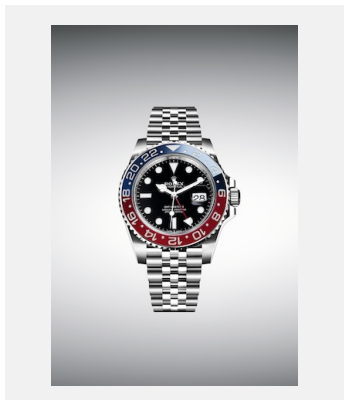

Formulario de contacto

GMT-MASTER II

IMÁGENES

Ref.: 1_m126710bro-0001_1801ac_001

GMT-MASTER II - OYSTERSTEEL

Créditos de foto: © Rolex/Alain Costa

Ref.: 2_m126710bro-0001_1801ac_002

GMT-MASTER II - OYSTERSTEEL

Créditos de foto: © Rolex/Alain Costa

Ref.: 3_m126710bro-0001_1801ac_003

GMT-MASTER II - OYSTERSTEEL

Créditos de foto: © Rolex/Alain Costa

Ref.: 4_m126710bro-0001_1801ac_004

GMT-MASTER II - OYSTERSTEEL

Créditos de foto: © Rolex/Alain Costa