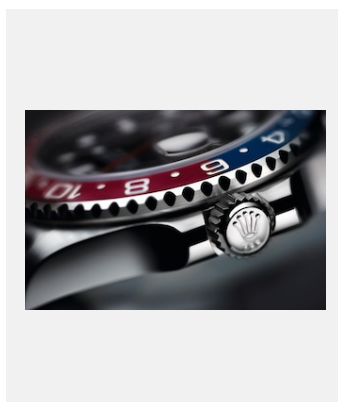

Formulario de contacto

GMT-MASTER II

IMÁGENES

Ref.: 1_m126710bro-0001_1801ac_001

GMT-MASTER II - OYSTERSTEEL

Créditos de foto: © Rolex/Alain Costa

Ref.: 2_m126710bro-0001_1801ac_002

GMT-MASTER II - OYSTERSTEEL

Ref.: 5_m126710bro-0001_1801ac_005

GMT-MASTER II - OYSTERSTEEL

Créditos de foto: © Rolex/Alain Costa

Ref.: 6_m126710bro-0001_1801ac_006

GMT-MASTER II - OYSTERSTEEL

Créditos de foto: © Rolex/Alain Costa

Ref.: 7_m126710bro-0001_1801ac_007