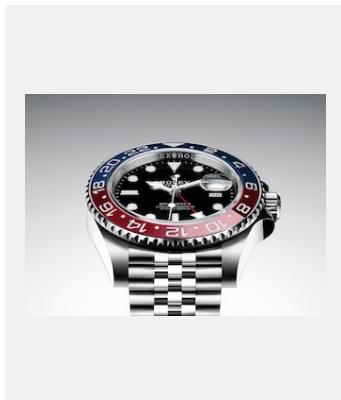

Formulario de contacto

GMT-MASTER II

IMÁGENES

Ref.: 1_m126710bro-0001_1801ac_001

GMT-MASTER II - OYSTERSTEEL

Créditos de foto: © Rolex/Alain Costa

Ref.: 2_m126710bro-0001_1801ac_002

GMT-MASTER II - OYSTERSTEEL

Créditos de foto: © Rolex/Alain Costa

Ref.: 3_m126710bro-0001_1801ac_003

GMT-MASTER II - OYSTERSTEEL

Créditos de foto: © Rolex/Alain Costa

Ref.: 4_m126710bro-0001_1801ac_004

GMT-MASTER II - OYSTERSTEEL

Créditos de foto: © Rolex/Alain Costa