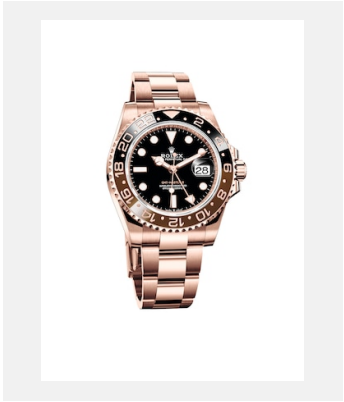

Formulario de contacto

GMT-MASTER II

IMÁGENES

Ref.: 1_m126710bro-0001_1801ac_001

GMT-MASTER II - OYSTERSTEEL

Créditos de foto: © Rolex/Alain Costa

Ref.: 2_m126710bro-0001_1801ac_002

GMT-MASTER II - OYSTERSTEEL

GMT-MASTER II - OYSTERSTEEL

Créditos de foto: © Rolex/Alain Costa

Ref.: 8_m126710bro-0001_pk13_001

GMT-MASTER II - OYSTERSTEEL

Créditos de foto: © Rolex/Claude Bossel

Formulario de contacto

GMT-MASTER II

Ref.: 9_m126715chnr-0001_pk13_001

GMT-MASTER II - 18 CT EVEROSE
GOLD

Créditos de foto: © Rolex/Claude
Bossel

Ref.: 10_m126711chnr-0002_pk13_001

GMT-MASTER II - EVEROSE
ROLESOR

Créditos de foto: © Rolex/Rolex