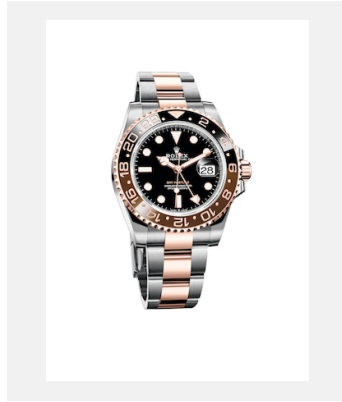

Formulario de contacto

GMT-MASTER II

IMÁGENES

Ref.: 1_m126710bro-0001_1801ac_001

GMT-MASTER II - OYSTERSTEEL

Créditos de foto: © Rolex/Alain Costa

Ref.: 2_m126710bro-0001_1801ac_002

GMT-MASTER II - OYSTERSTEEL

GMT-MASTER II - OYSTERSTEEL

Créditos de foto: © Rolex/Alain Costa

Ref.: 8_m126710bro-0001_pk13_001

GMT-MASTER II - OYSTERSTEEL

Créditos de foto: © Rolex/Claude Bossel

Formulario de contacto

GMT-MASTER II

Ref.: 9_m126715chnr-0001_pk13_001

GMT-MASTER II - 18 CT EVEROSE
GOLD

Créditos de foto: © Rolex/Claude
Bossel

Ref.: 10_m126711chnr-0002_pk13_001

GMT-MASTER II - EVEROSE
ROLESOR

Créditos de foto: © Rolex/Rolex