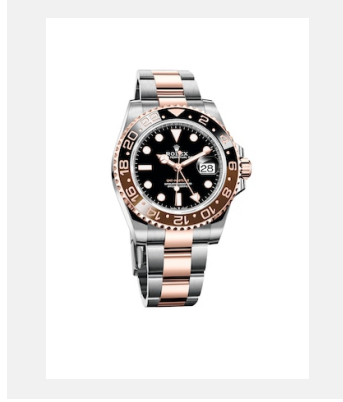

リファレンス: 10_m126711chnr-0002_pk13_001

GMT-MASTER II - EVEROSE
ROLESOR

クレジット: © Rolex/Rolex