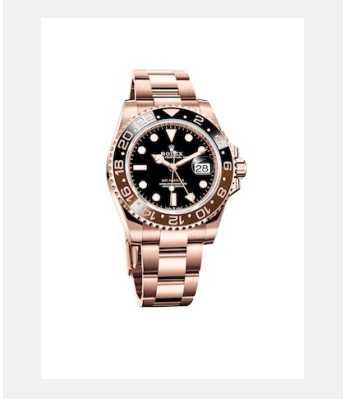

クレジット: © Rolex/Alain Costa

リファレンス: 8_m126710bro-0001_pk13_001

GMT-MASTER II - OYSTERSTEEL

クレジット: © Rolex/Claude Bossel

コンタクトシート
GMTマスターII

リファレンス: 9_m126715chnr-0001_pk13_001

GMT-MASTER II - 18 CT EVEROSE
GOLD