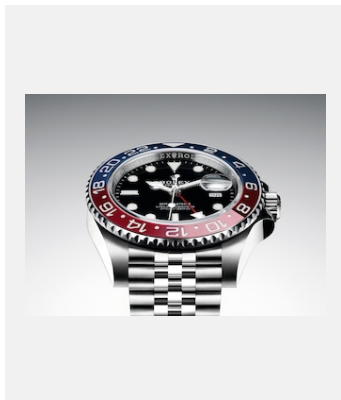

コンタクトシート
GMTマスターII

画像一覧

リファレンス: 1_m126710bro-0001_1801ac_001

GMT-MASTER II - OYSTERSTEEL

クレジット: © Rolex/Alain Costa

リファレンス: 2_m126710bro-0001_1801ac_002

GMT-MASTER II - OYSTERSTEEL

クレジット: © Rolex/Alain Costa

リファレンス: 3_m126710bro-0001_1801ac_003

GMT-MASTER II - OYSTERSTEEL

クレジット: © Rolex/Alain Costa

リファレンス: 4_m126710bro-0001_1801ac_004

GMT-MASTER II - OYSTERSTEEL

クレジット: © Rolex/Alain Costa

リファレンス: 5_m126710bro-0001_1801ac_005