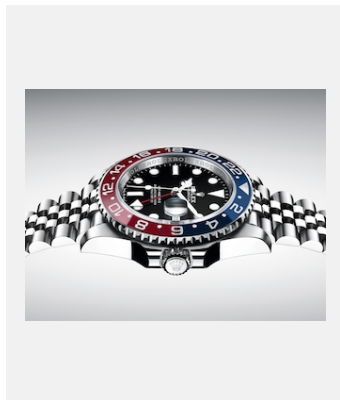

コンタクトシート
GMTマスターII

画像一覧

リファレンス: 1_m126710bro-0001_1801ac_001

GMT-MASTER II - OYSTERSTEEL

クレジット: © Rolex/Alain Costa

リファレンス: 2_m126710bro-0001_1801ac_002

GMT-MASTER II - OYSTERSTEEL

クレジット: © Rolex/Alain Costa

リファレンス: 3_m126710bro-0001_1801ac_003

GMT-MASTER II - OYSTERSTEEL

クレジット: © Rolex/Alain Costa

リファレンス: 4_m126710bro-0001_1801ac_004

GMT-MASTER II - OYSTERSTEEL

クレジット: © Rolex/Alain Costa

リファレンス: 5_m126710bro-0001_1801ac_005