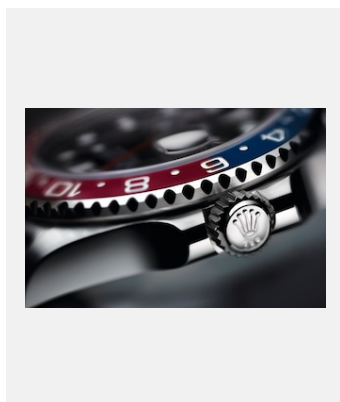

リファレンス: 7_m126710bro-0001_1801ac_007

GMT-MASTER II - OYSTERSTEEL

クレジット: © Rolex/Alain Costa