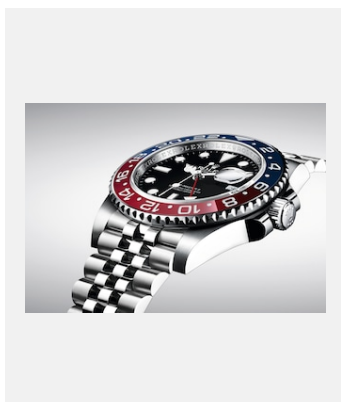

リファレンス: 6_m126710bro-0001_1801ac_006

GMT-MASTER II - OYSTERSTEEL

クレジット: © Rolex/Alain Costa