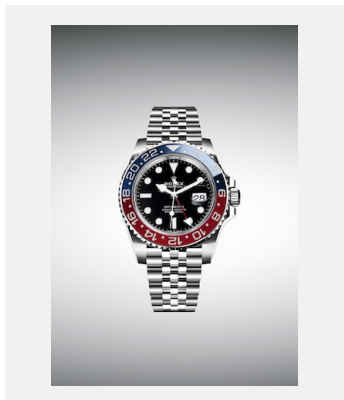

コンタクトシート
GMTマスターII

画像一覧

リファレンス: 1_m126710bro-0001_1801ac_001

GMT-MASTER II - OYSTERSTEEL

クレジット: © Rolex/Alain Costa

リファレンス: 2_m126710bro-0001_1801ac_002

GMT-MASTER II - OYSTERSTEEL

クレジット: © Rolex/Alain Costa

リファレンス: 3_m126710bro-0001_1801ac_003

GMT-MASTER II - OYSTERSTEEL

クレジット: © Rolex/Alain Costa

リファレンス: 4_m126710bro-0001_1801ac_004

GMT-MASTER II - OYSTERSTEEL

クレジット: © Rolex/Alain Costa

リファレンス: 5_m126710bro-0001_1801ac_005