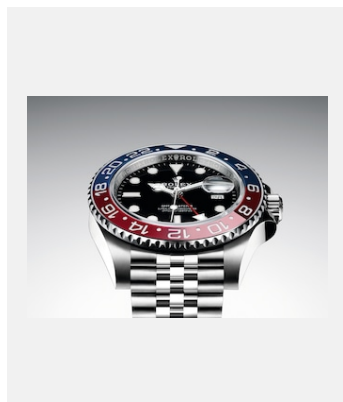

版權頁
GMT-MASTER II

圖片

編碼: 1_m126710blo-0001_1801ac_001

GMT-MASTER II - OYSTERSTEEL

鳴謝: © Rolex/Alain Costa

編碼: 2_m126710blo-0001_1801ac_002

GMT-MASTER II - OYSTERSTEEL

鳴謝: © Rolex/Alain Costa

編碼: 3_m126710blo-0001_1801ac_003

GMT-MASTER II - OYSTERSTEEL

鳴謝: © Rolex/Alain Costa

編碼: 4_m126710blo-0001_1801ac_004

GMT-MASTER II - OYSTERSTEEL

鳴謝: © Rolex/Alain Costa

編碼: 5_m126710blo-0001_1801ac_005

GMT-MASTER II - OYSTERSTEEL