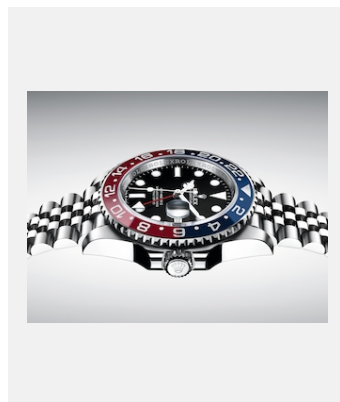

版權頁
GMT-MASTER II

圖片

編碼: 1_m126710blo-0001_1801ac_001

GMT-MASTER II - OYSTERSTEEL

鳴謝: © Rolex/Alain Costa

編碼: 2_m126710blo-0001_1801ac_002

GMT-MASTER II - OYSTERSTEEL

鳴謝: © Rolex/Alain Costa

編碼: 3_m126710blo-0001_1801ac_003

GMT-MASTER II - OYSTERSTEEL

鳴謝: © Rolex/Alain Costa

編碼: 4_m126710blo-0001_1801ac_004

GMT-MASTER II - OYSTERSTEEL

鳴謝: © Rolex/Alain Costa

編碼: 5_m126710blo-0001_1801ac_005

GMT-MASTER II - OYSTERSTEEL