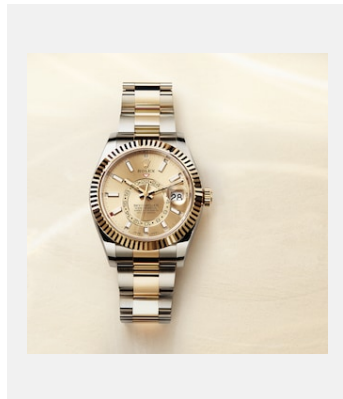

# SKY-DWELLER

Réf.: m326235-0005\_PK13\_001

Sky-Dweller

Crédits photo: © Rolex

Réf.: m326935-0007\_PK13\_001

Sky-Dweller

Crédits photo: © Rolex

## DÉCLINAISONS

Réf.: 01\_m326934\_0003\_1711jva\_001\_r

Oyster Perpetual Sky-Dweller

Crédits photo: © Rolex/Joël Von Allmen

Réf.: 02\_m326933-0001\_1712jva\_001

Oyster Perpetual Sky-Dweller

Crédits photo: ©Rolex/Joël von Allmen