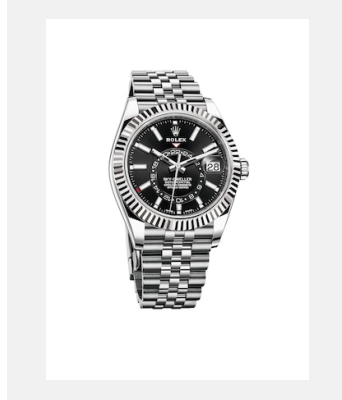

Planche-contact  
**SKY-DWELLER**

**DÉCLINAISONS**

Réf.: m326934-0001\_PK13\_001

Sky-Dweller

Crédits photo: © Rolex

Réf.: m326934-0006\_PK13\_001

Sky-Dweller

Crédits photo: © Rolex

Réf.: m326934-0003\_PK13\_001

Sky-Dweller

Crédits photo: © Rolex

Réf.: m326933-0010\_PK13\_001

Sky-Dweller

Crédits photo: © Rolex

Réf.: m326933-0001\_PK13\_001

Sky-Dweller