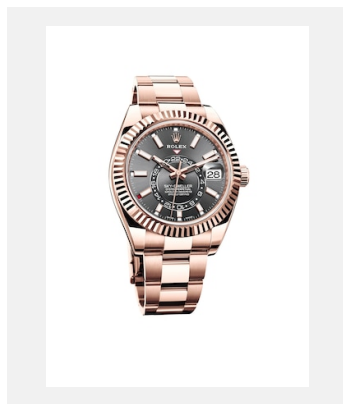

Crédits photo: © Rolex

Réf.: m326933-0002\_PK13\_001

Sky-Dweller

Crédits photo: © Rolex

Réf.: m326238-0009\_PK13\_001

Sky-Dweller

Crédits photo: © Rolex

Réf.: m326938-0005\_PK13\_001

Sky-Dweller

Crédits photo: © Rolex

Planche-contact

# SKY-DWELLER

Réf.: m326235-0005\_PK13\_001

Sky-Dweller

Crédits photo: © Rolex

Réf.: m326935-0007\_PK13\_001

Sky-Dweller

Crédits photo: © Rolex