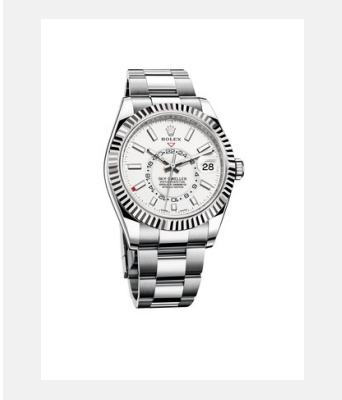

Planche-contact  
**SKY-DWELLER**

**DÉCLINAISONS**

Réf.: m326934-0001\_PK13\_001

Sky-Dweller

Crédits photo: © Rolex

Réf.: m326934-0006\_PK13\_001

Sky-Dweller

Crédits photo: © Rolex

Réf.: m326934-0003\_PK13\_001

Sky-Dweller

Crédits photo: © Rolex

Réf.: m326933-0010\_PK13\_001

Sky-Dweller

Crédits photo: © Rolex

Réf.: m326933-0001\_PK13\_001

Sky-Dweller