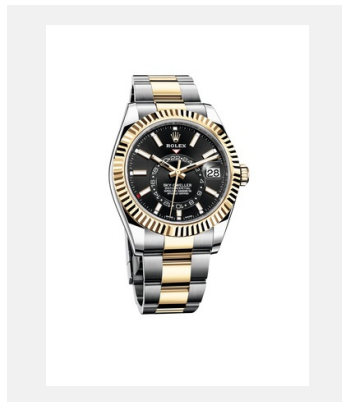

Planche-contact  
**SKY-DWELLER**

**DÉCLINAISONS**

Réf.: m326934-0001\_PK13\_001

Sky-Dweller

Crédits photo: © Rolex

Réf.: m326934-0006\_PK13\_001

Sky-Dweller

Crédits photo: © Rolex

Réf.: m326934-0003\_PK13\_001

Sky-Dweller

Crédits photo: © Rolex

Réf.: m326933-0010\_PK13\_001

Sky-Dweller

Crédits photo: © Rolex

Réf.: m326933-0001\_PK13\_001

Sky-Dweller

Crédits photo: © Rolex

Réf.: m326933-0002\_PK13\_001

Sky-Dweller

Crédits photo: © Rolex

Réf.: m326238-0009\_PK13\_001

Sky-Dweller

Crédits photo: © Rolex

Réf.: m326938-0005\_PK13\_001