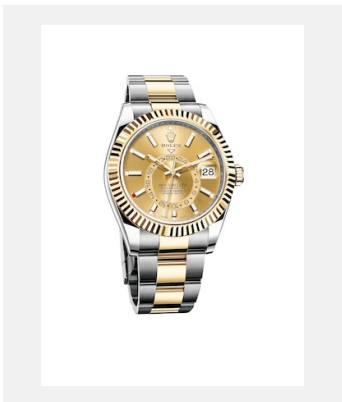

Planche-contact  
**SKY-DWELLER**

**DÉCLINAISONS**

Réf.: m326934-0001\_PK13\_001

Sky-Dweller

Crédits photo: © Rolex

Réf.: m326934-0006\_PK13\_001

Sky-Dweller

Crédits photo: © Rolex

Réf.: m326934-0003\_PK13\_001

Sky-Dweller

Crédits photo: © Rolex

Réf.: m326933-0010\_PK13\_001

Sky-Dweller

Crédits photo: © Rolex

Réf.: m326933-0001\_PK13\_001

Sky-Dweller

Crédits photo: © Rolex

Réf.: m326933-0002\_PK13\_001

Sky-Dweller

Crédits photo: © Rolex

Réf.: m326238-0009\_PK13\_001

Sky-Dweller

Crédits photo: © Rolex

Réf.: m326938-0005\_PK13\_001