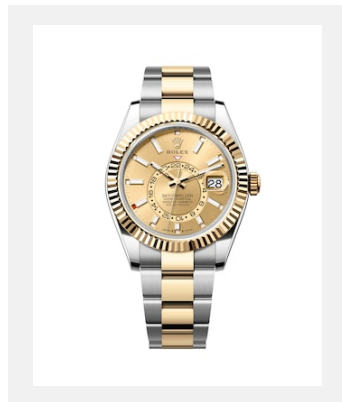

# SKY-DWELLER

## VISUELS

Réf.: m336934-0001

Sky-Dweller

Crédits photo: © Rolex

Réf.: m336934-0004

Sky-Dweller

Crédits photo: © Rolex

Réf.: m336933-0001

Sky-Dweller

Crédits photo: © Rolex

Réf.: m336933-0004

Sky-Dweller

Crédits photo: © Rolex

Réf.: m336238-0002

Sky-Dweller

Crédits photo: © Rolex