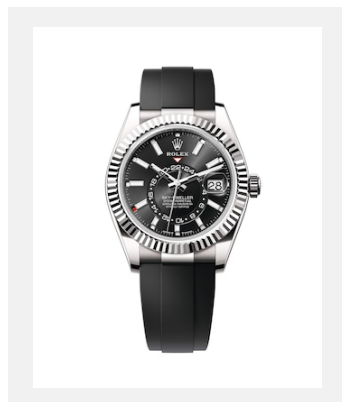

# SKY-DWELLER

## VISUELS

Réf.: m336934-0001

Sky-Dweller

Crédits photo: © Rolex

Réf.: m336934-0004

Sky-Dweller

Crédits photo: © Rolex

Réf.: m336933-0001

Sky-Dweller

Crédits photo: © Rolex

Réf.: m336933-0004

Sky-Dweller

Crédits photo: © Rolex

Réf.: m336238-0002

Sky-Dweller

Crédits photo: © Rolex

Réf.: m336938-0006

Sky-Dweller

Crédits photo: © Rolex

Réf.: m336239-0002

Sky-Dweller

Crédits photo: © Rolex

Réf.: m336235-0003

Sky-Dweller