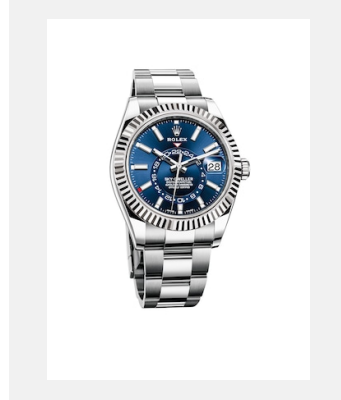

Planche-contact  
**SKY-DWELLER**

**DÉCLINAISONS**

Réf.: m326934-0001\_PK13\_001

Sky-Dweller

Crédits photo: © Rolex

Réf.: m326934-0006\_PK13\_001

Sky-Dweller

Crédits photo: © Rolex

Réf.: m326934-0003\_PK13\_001

Sky-Dweller

Crédits photo: © Rolex

Réf.: m326933-0010\_PK13\_001

Sky-Dweller

Crédits photo: © Rolex

Réf.: m326933-0001\_PK13\_001

Sky-Dweller