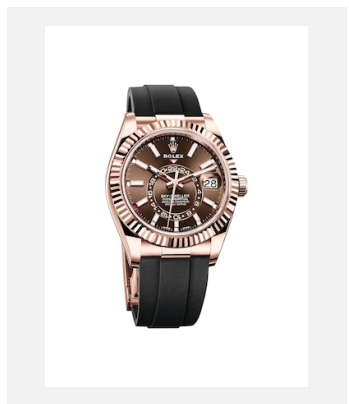

Planche-contact  
**SKY-DWELLER**

**DÉCLINAISONS**

Réf.: m326934-0001\_PK13\_001

Sky-Dweller

Crédits photo: © Rolex

Réf.: m326934-0006\_PK13\_001

Sky-Dweller

Crédits photo: © Rolex

Réf.: m326934-0003\_PK13\_001

Sky-Dweller

Crédits photo: © Rolex

Réf.: m326933-0010\_PK13\_001

Sky-Dweller

Crédits photo: © Rolex

Réf.: m326933-0001\_PK13\_001

Sky-Dweller

Crédits photo: © Rolex

Réf.: m326933-0002\_PK13\_001

Sky-Dweller

Crédits photo: © Rolex

Réf.: m326238-0009\_PK13\_001

Sky-Dweller

Crédits photo: © Rolex

Réf.: m326938-0005\_PK13\_001

# SKY-DWELLER

Réf.: m326235-0005\_PK13\_001

Sky-Dweller

Crédits photo: © Rolex

Réf.: m326935-0007\_PK13\_001

Sky-Dweller

Crédits photo: © Rolex