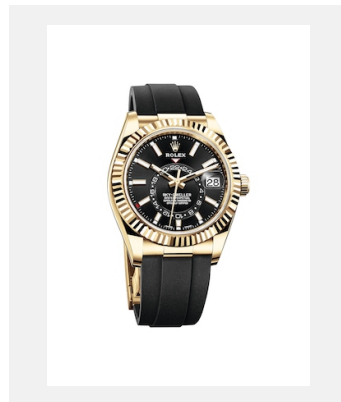

Planche-contact  
**SKY-DWELLER**

**DÉCLINAISONS**

Réf.: m326934-0001\_PK13\_001

Sky-Dweller

Crédits photo: © Rolex

Réf.: m326934-0006\_PK13\_001

Sky-Dweller

Crédits photo: © Rolex

Réf.: m326934-0003\_PK13\_001

Sky-Dweller

Crédits photo: © Rolex

Réf.: m326933-0010\_PK13\_001

Sky-Dweller

Crédits photo: © Rolex

Réf.: m326933-0001\_PK13\_001

Sky-Dweller

Crédits photo: © Rolex

Réf.: m326933-0002\_PK13\_001

Sky-Dweller

Crédits photo: © Rolex

Réf.: m326238-0009\_PK13\_001

Sky-Dweller

Crédits photo: © Rolex

Réf.: m326938-0005\_PK13\_001