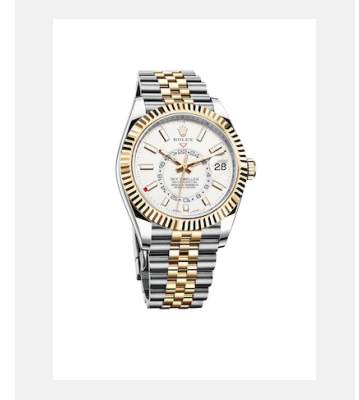

Planche-contact  
**SKY-DWELLER**

**DÉCLINAISONS**

Réf.: m326934-0001\_PK13\_001

Sky-Dweller

Crédits photo: © Rolex

Réf.: m326934-0006\_PK13\_001

Sky-Dweller

Crédits photo: © Rolex

Réf.: m326934-0003\_PK13\_001

Sky-Dweller

Crédits photo: © Rolex

Réf.: m326933-0010\_PK13\_001

Sky-Dweller

Crédits photo: © Rolex

Réf.: m326933-0001\_PK13\_001

Sky-Dweller