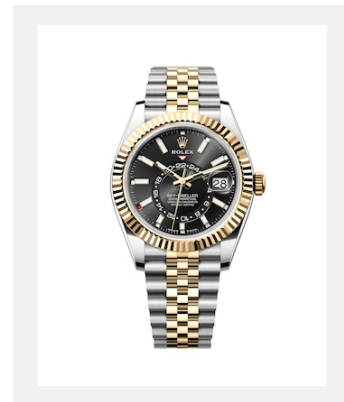

# SKY-DWELLER

## VISUELS

Réf.: m336934-0001

Sky-Dweller

Crédits photo: © Rolex

Réf.: m336934-0004

Sky-Dweller

Crédits photo: © Rolex

Réf.: m336933-0001

Sky-Dweller

Crédits photo: © Rolex

Réf.: m336933-0004

Sky-Dweller

Crédits photo: © Rolex

Réf.: m336238-0002

Sky-Dweller

Crédits photo: © Rolex