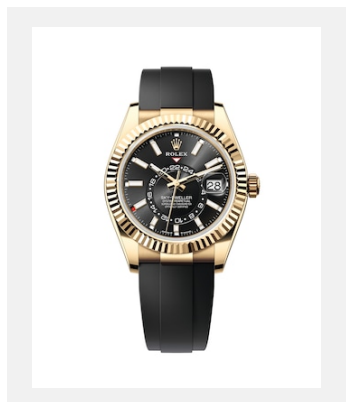

# SKY-DWELLER

## VISUELS

Réf.: m336934-0001

Sky-Dweller

Crédits photo: © Rolex

Réf.: m336934-0004

Sky-Dweller

Crédits photo: © Rolex

Réf.: m336933-0001

Sky-Dweller

Crédits photo: © Rolex

Réf.: m336933-0004

Sky-Dweller

Crédits photo: © Rolex

Réf.: m336238-0002

Sky-Dweller

Crédits photo: © Rolex

Réf.: m336938-0006

Sky-Dweller

Crédits photo: © Rolex

Réf.: m336239-0002

Sky-Dweller

Crédits photo: © Rolex

Réf.: m336235-0003

Sky-Dweller