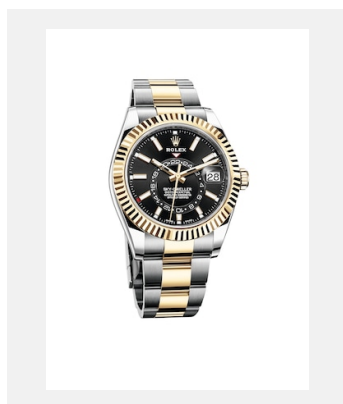

Реф.: m326933-0002_PK13_001

Sky-Dweller

Авторство: © Rolex