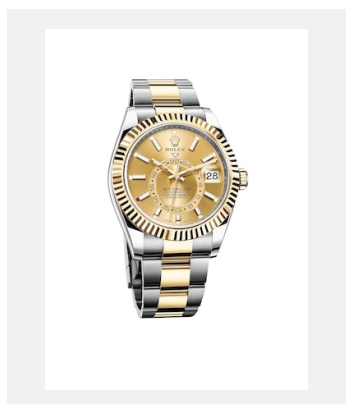

Обзорный лист  
**SKY-DWELLER**

**МОДЕЛИ**

Реф.: m326934-0001\_PK13\_001

Sky-Dweller

Авторство: © Rolex

Реф.: m326934-0006\_PK13\_001

Sky-Dweller

Авторство: © Rolex

Реф.: m326934-0003\_PK13\_001

Sky-Dweller

Авторство: © Rolex

Реф.: m326933-0010\_PK13\_001

Sky-Dweller

Авторство: © Rolex

Реф.: m326933-0001\_PK13\_001

Sky-Dweller