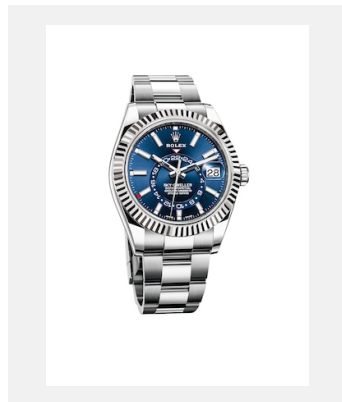

Обзорный лист  
**SKY-DWELLER**

**МОДЕЛИ**

Реф.: m326934-0001\_PK13\_001

Sky-Dweller

Авторство: © Rolex

Реф.: m326934-0006\_PK13\_001

Sky-Dweller

Авторство: © Rolex

Реф.: m326934-0003\_PK13\_001

Sky-Dweller

Авторство: © Rolex

Реф.: m326933-0010\_PK13\_001

Sky-Dweller

Авторство: © Rolex

Реф.: m326933-0001\_PK13\_001

Sky-Dweller