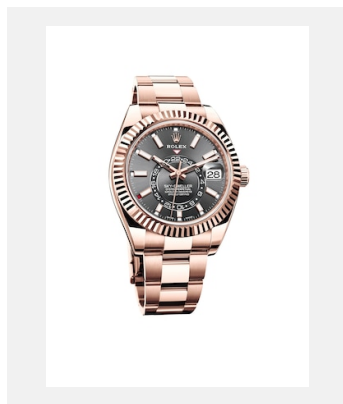

Sky-Dweller

Авторство: © Rolex

Обзорный лист  
**SKY-DWELLER**

Реф.: m326235-0005\_PK13\_001

Sky-Dweller

Авторство: © Rolex

Реф.: m326935-0007\_PK13\_001

Sky-Dweller