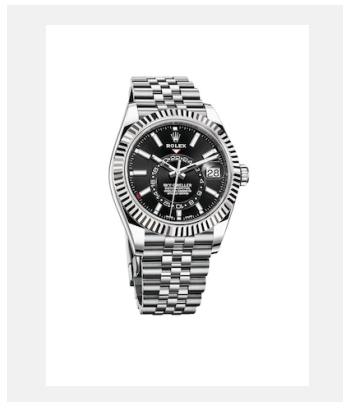

Обзорный лист  
**SKY-DWELLER**

**МОДЕЛИ**

Реф.: m326934-0001\_PK13\_001

Sky-Dweller

Авторство: © Rolex

Реф.: m326934-0006\_PK13\_001

Sky-Dweller

Авторство: © Rolex

Реф.: m326934-0003\_PK13\_001

Sky-Dweller

Авторство: © Rolex

Реф.: m326933-0010\_PK13\_001

Sky-Dweller

Авторство: © Rolex

Реф.: m326933-0001\_PK13\_001

Sky-Dweller