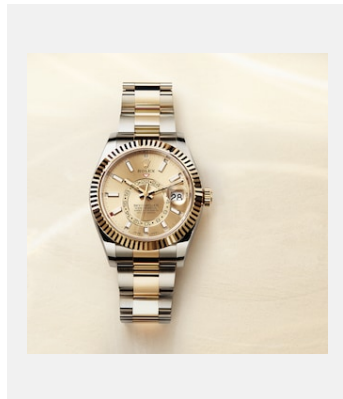

## МОДЕЛИ

Реф.: 01\_m326934\_0003\_1711jva\_001\_r

Oyster Perpetual Sky-Dweller

Авторство: © Rolex/Joël Von Allmen

Реф.: 02\_m326933-0001\_1712jva\_001

Oyster Perpetual Sky-Dweller

Авторство: ©Rolex/Joël von Allmen