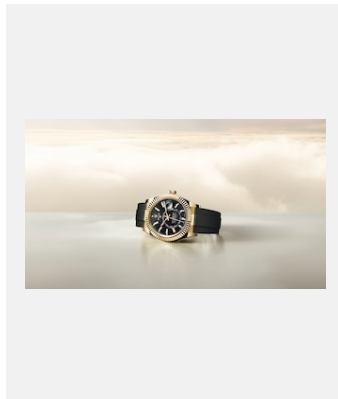

## МОДЕЛИ

Реф.: 01\_m326934\_0003\_1711jva\_001\_r

Oyster Perpetual Sky-Dweller

Авторство: © Rolex/Joël Von Allmen

Реф.: 02\_m326933-0001\_1712jva\_001

Oyster Perpetual Sky-Dweller

Авторство: ©Rolex/Joël von Allmen