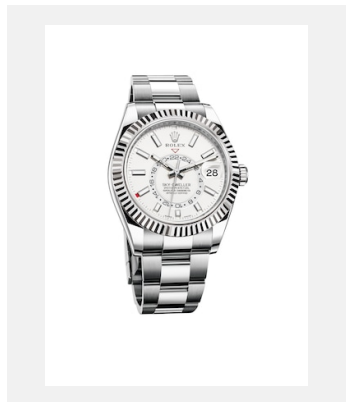

Обзорный лист  
**SKY-DWELLER**

**МОДЕЛИ**

Реф.: m326934-0001\_PK13\_001

Sky-Dweller

Авторство: © Rolex

Реф.: m326934-0006\_PK13\_001

Sky-Dweller

Авторство: © Rolex

Реф.: m326934-0003\_PK13\_001

Sky-Dweller

Авторство: © Rolex

Реф.: m326933-0010\_PK13\_001

Sky-Dweller

Авторство: © Rolex

Реф.: m326933-0001\_PK13\_001

Sky-Dweller