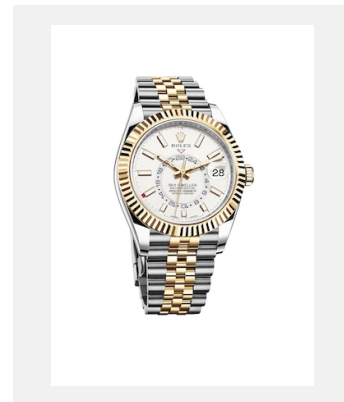

Обзорный лист  
**SKY-DWELLER**

**МОДЕЛИ**

Реф.: m326934-0001\_PK13\_001

Sky-Dweller

Авторство: © Rolex

Реф.: m326934-0006\_PK13\_001

Sky-Dweller

Авторство: © Rolex

Реф.: m326934-0003\_PK13\_001

Sky-Dweller

Авторство: © Rolex

Реф.: m326933-0010\_PK13\_001

Sky-Dweller

Авторство: © Rolex

Реф.: m326933-0001\_PK13\_001

Sky-Dweller