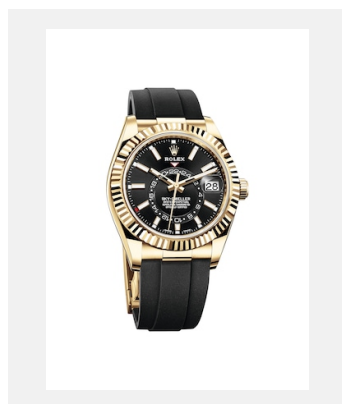

Реф.: m326238-0009_PK13_001

Sky-Dweller

Авторство: © Rolex