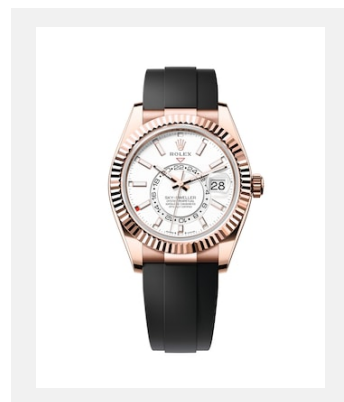

編碼: m336938-0006

Sky-Dweller

鳴謝: © Rolex

編碼: m336239-0002

Sky-Dweller

鳴謝: © Rolex

編碼: m336235-0003

Sky-Dweller