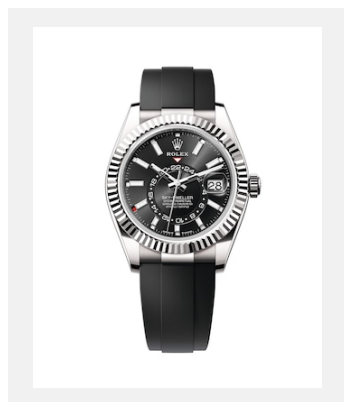

編碼: m336239-0002

Sky-Dweller

鳴謝: © Rolex