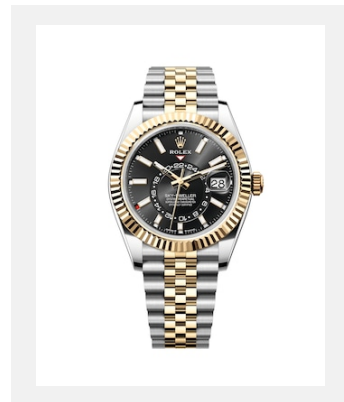

# SKY-DWELLER

## 圖片

編碼: m336934-0001

Sky-Dweller

鳴謝: © Rolex

編碼: m336934-0004

Sky-Dweller

鳴謝: © Rolex

編碼: m336933-0001

Sky-Dweller

鳴謝: © Rolex

編碼: m336933-0004

Sky-Dweller

鳴謝: © Rolex

編碼: m336238-0002

Sky-Dweller

鳴謝: © Rolex