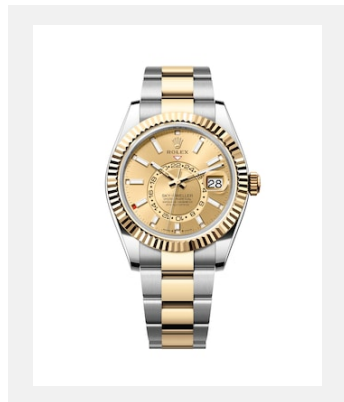

# SKY-DWELLER

## 圖片

編碼: m336934-0001

Sky-Dweller

鳴謝: © Rolex

編碼: m336934-0004

Sky-Dweller

鳴謝: © Rolex

編碼: m336933-0001

Sky-Dweller

鳴謝: © Rolex

編碼: m336933-0004

Sky-Dweller

鳴謝: © Rolex

編碼: m336238-0002

Sky-Dweller

鳴謝: © Rolex