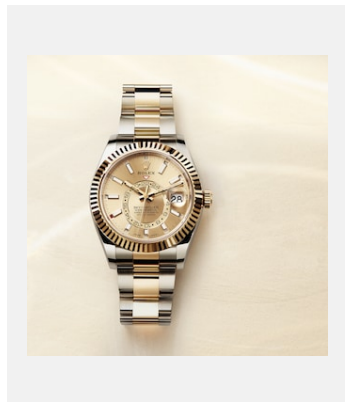

編碼: m326935-0007_PK13_001

Sky-Dweller

鳴謝: © Rolex

錶款

編碼: 01_m326934_0003_1711jva_001_r

Oyster Perpetual Sky-Dweller

鳴謝: © Rolex/Joël Von Allmen

編碼: 02_m326933-0001_1712jva_001