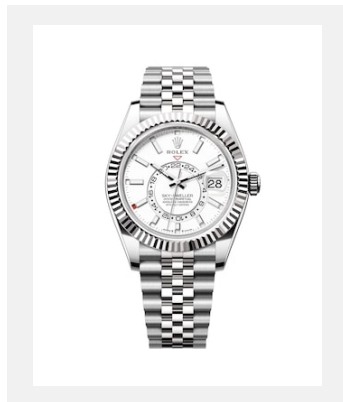

# SKY-DWELLER

## 圖片

編碼: m336934-0001

Sky-Dweller

鳴謝: © Rolex

編碼: m336934-0004

Sky-Dweller

鳴謝: © Rolex

編碼: m336933-0001