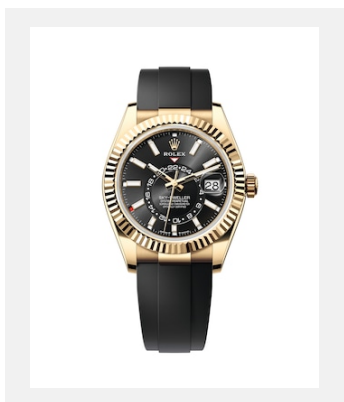

# SKY-DWELLER

## 圖片

編碼: m336934-0001

Sky-Dweller

鳴謝: © Rolex

編碼: m336934-0004

Sky-Dweller

鳴謝: © Rolex

編碼: m336933-0001

Sky-Dweller

鳴謝: © Rolex

編碼: m336933-0004

Sky-Dweller

鳴謝: © Rolex

編碼: m336238-0002

Sky-Dweller

鳴謝: © Rolex

編碼: m336938-0006

Sky-Dweller

鳴謝: © Rolex

編碼: m336239-0002

Sky-Dweller

鳴謝: © Rolex

編碼: m336235-0003

Sky-Dweller