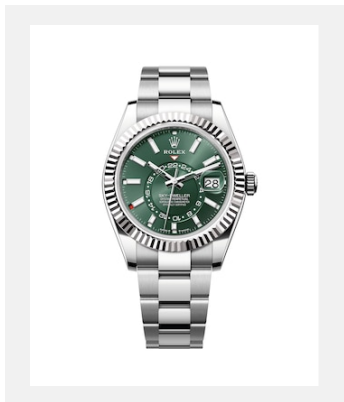

# SKY-DWELLER

## 圖片

編碼: m336934-0001

Sky-Dweller

鳴謝: © Rolex

編碼: m336934-0004

Sky-Dweller

鳴謝: © Rolex

編碼: m336933-0001