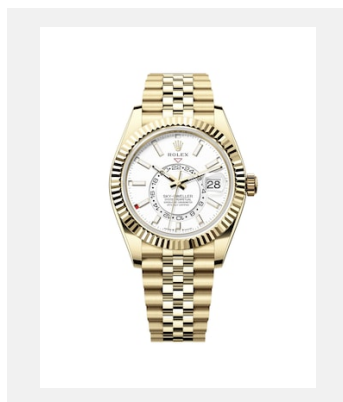

## 圖片

編碼: m336934-0001

Sky-Dweller

鳴謝: © Rolex

編碼: m336934-0004

Sky-Dweller

鳴謝: © Rolex

編碼: m336933-0001

Sky-Dweller

鳴謝: © Rolex

編碼: m336933-0004

Sky-Dweller

鳴謝: © Rolex

編碼: m336238-0002

Sky-Dweller

鳴謝: © Rolex

編碼: m336938-0006

Sky-Dweller

鳴謝: © Rolex

編碼: m336239-0002

Sky-Dweller

鳴謝: © Rolex

編碼: m336235-0003

Sky-Dweller