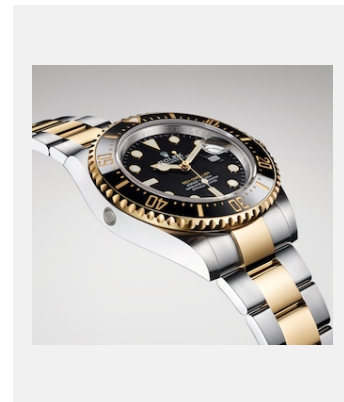

Réf.: 4_m126603-0001_1901ac_006

SEA-DWELLER - YELLOW
ROLESOR

Crédits photo: © Rolex/©Alain Costa