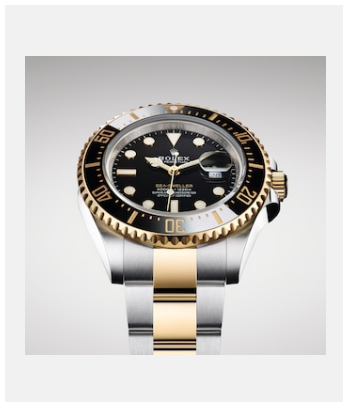

# SEA-DWELLER

## VISUELS

Réf.: 1\_m126603-0001\_1901ac\_001\_1

SEA-DWELLER - YELLOW  
ROLESOR

Crédits photo: © Rolex/©Alain Costa

Réf.: 2\_m126603-0001\_1901ac\_002

SEA-DWELLER - YELLOW  
ROLESOR

Crédits photo: © Rolex/©Alain Costa