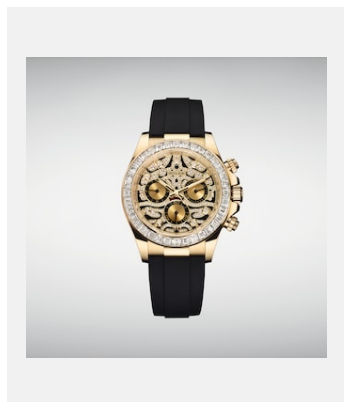

Planche-contact

COSMOGRAPH DAYTONA

VISUELS

Réf.: 1_m116588tbr-0003_1901ac_001_1

COSMOGRAPH DAYTONA - 18 CT
YELLOW GOLD

Crédits photo: © Rolex/©Alain Costa

Réf.: 2_m116588tbr-0003_1901ac_005

COSMOGRAPH DAYTONA - 18 CT
YELLOW GOLD

Crédits photo: © Rolex/©Alain Costa

Réf.: 3_m116588tbr-0003_1901ac_002_1

COSMOGRAPH DAYTONA - 18 CT
YELLOW GOLD

Crédits photo: © Rolex/©Alain Costa

Réf.: 4_m116588tbr-0003_1901ac_003_1

COSMOGRAPH DAYTONA - 18 CT
YELLOW GOLD

Crédits photo: © Rolex/©Alain Costa

Réf.: 5_m116588tbr-0003_1901ac_004_1

COSMOGRAPH DAYTONA - 18 CT
YELLOW GOLD

Crédits photo: © Rolex/©Alain Costa

Réf.: 6_m116588tbr-0003_1901ac_007_1

COSMOGRAPH DAYTONA - 18 CT
YELLOW GOLD

Crédits photo: © Rolex/Alain Costa

Réf.: 7_m116588tbr-0003_pk13_001

COSMOGRAPH DAYTONA - 18 CT
YELLOW GOLD

Crédits photo: © Rolex/©Alain Costa