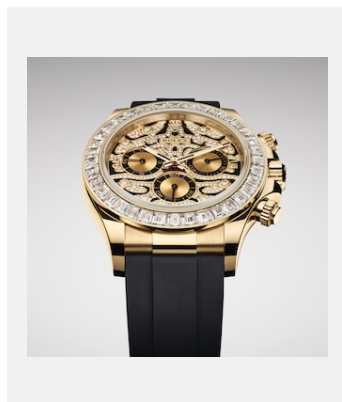

Planche-contact

COSMOGRAPH DAYTONA

VISUELS

Réf.: 1_m116588tbr-0003_1901ac_001_1

COSMOGRAPH DAYTONA - 18 CT
YELLOW GOLD

Crédits photo: © Rolex/©Alain Costa

Réf.: 2_m116588tbr-0003_1901ac_005

COSMOGRAPH DAYTONA - 18 CT
YELLOW GOLD

Crédits photo: © Rolex/©Alain Costa

Réf.: 3_m116588tbr-0003_1901ac_002_1

COSMOGRAPH DAYTONA - 18 CT
YELLOW GOLD

Crédits photo: © Rolex/©Alain Costa

Réf.: 4_m116588tbr-0003_1901ac_003_1

COSMOGRAPH DAYTONA - 18 CT
YELLOW GOLD

Crédits photo: © Rolex/©Alain Costa

Réf.: 5_m116588tbr-0003_1901ac_004_1

COSMOGRAPH DAYTONA - 18 CT
YELLOW GOLD

Crédits photo: © Rolex/©Alain Costa

Réf.: 6_m116588tbr-0003_1901ac_007_1

COSMOGRAPH DAYTONA - 18 CT
YELLOW GOLD

Crédits photo: © Rolex/Alain Costa

Réf.: 7_m116588tbr-0003_pk13_001

COSMOGRAPH DAYTONA - 18 CT
YELLOW GOLD

Crédits photo: © Rolex/©Alain Costa