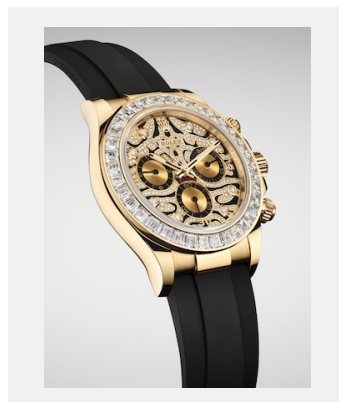

Planche-contact

COSMOGRAPH DAYTONA

VISUELS

Réf.: 1_m116588tbr-0003_1901ac_001_1

COSMOGRAPH DAYTONA - 18 CT
YELLOW GOLD

Crédits photo: © Rolex/©Alain Costa

Réf.: 2_m116588tbr-0003_1901ac_005

COSMOGRAPH DAYTONA - 18 CT
YELLOW GOLD

Crédits photo: © Rolex/©Alain Costa

Réf.: 3_m116588tbr-0003_1901ac_002_1

COSMOGRAPH DAYTONA - 18 CT
YELLOW GOLD

Crédits photo: © Rolex/©Alain Costa

Réf.: 4_m116588tbr-0003_1901ac_003_1

COSMOGRAPH DAYTONA - 18 CT
YELLOW GOLD

Crédits photo: © Rolex/©Alain Costa

Réf.: 5_m116588tbr-0003_1901ac_004_1

COSMOGRAPH DAYTONA - 18 CT
YELLOW GOLD

Crédits photo: © Rolex/©Alain Costa

Réf.: 6_m116588tbr-0003_1901ac_007_1

COSMOGRAPH DAYTONA - 18 CT
YELLOW GOLD

Crédits photo: © Rolex/Alain Costa

Réf.: 7_m116588tbr-0003_pk13_001

COSMOGRAPH DAYTONA - 18 CT
YELLOW GOLD

Crédits photo: © Rolex/©Alain Costa