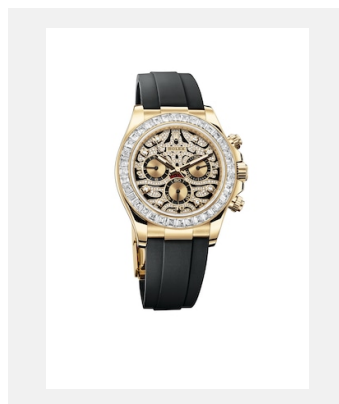

Planche-contact

COSMOGRAPH DAYTONA

VISUELS

Réf.: 1_m116588tbr-0003_1901ac_001_1

COSMOGRAPH DAYTONA - 18 CT
YELLOW GOLD

Crédits photo: © Rolex/©Alain Costa

Réf.: 2_m116588tbr-0003_1901ac_005

COSMOGRAPH DAYTONA - 18 CT
YELLOW GOLD

Crédits photo: © Rolex/©Alain Costa

Réf.: 3_m116588tbr-0003_1901ac_002_1

COSMOGRAPH DAYTONA - 18 CT
YELLOW GOLD

Crédits photo: © Rolex/©Alain Costa

Réf.: 4_m116588tbr-0003_1901ac_003_1

COSMOGRAPH DAYTONA - 18 CT
YELLOW GOLD

Crédits photo: © Rolex/©Alain Costa

Réf.: 5_m116588tbr-0003_1901ac_004_1

COSMOGRAPH DAYTONA - 18 CT
YELLOW GOLD

Crédits photo: © Rolex/©Alain Costa

Réf.: 6_m116588tbr-0003_1901ac_007_1

COSMOGRAPH DAYTONA - 18 CT
YELLOW GOLD

Crédits photo: © Rolex/Alain Costa

Réf.: 7_m116588tbr-0003_pk13_001

COSMOGRAPH DAYTONA - 18 CT
YELLOW GOLD

Crédits photo: © Rolex/©Alain Costa