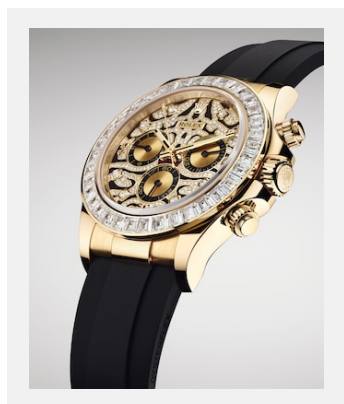

Planche-contact

COSMOGRAPH DAYTONA

VISUELS

Réf.: 1_m116588tbr-0003_1901ac_001_1

COSMOGRAPH DAYTONA - 18 CT
YELLOW GOLD

Crédits photo: © Rolex/©Alain Costa

Réf.: 2_m116588tbr-0003_1901ac_005

COSMOGRAPH DAYTONA - 18 CT
YELLOW GOLD

Crédits photo: © Rolex/©Alain Costa

Réf.: 3_m116588tbr-0003_1901ac_002_1

COSMOGRAPH DAYTONA - 18 CT
YELLOW GOLD

Crédits photo: © Rolex/©Alain Costa

Réf.: 4_m116588tbr-0003_1901ac_003_1

COSMOGRAPH DAYTONA - 18 CT
YELLOW GOLD

Crédits photo: © Rolex/©Alain Costa

Réf.: 5_m116588tbr-0003_1901ac_004_1

COSMOGRAPH DAYTONA - 18 CT
YELLOW GOLD

Crédits photo: © Rolex/©Alain Costa

Réf.: 6_m116588tbr-0003_1901ac_007_1

COSMOGRAPH DAYTONA - 18 CT
YELLOW GOLD

Crédits photo: © Rolex/Alain Costa

Réf.: 7_m116588tbr-0003_pk13_001

COSMOGRAPH DAYTONA - 18 CT
YELLOW GOLD

Crédits photo: © Rolex/©Alain Costa