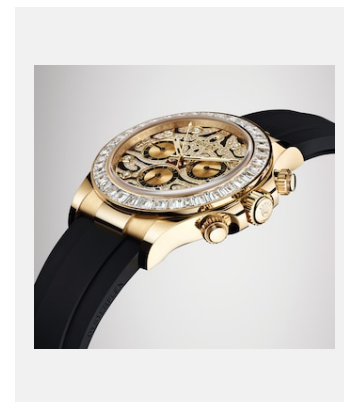

Planche-contact

COSMOGRAPH DAYTONA

VISUELS

Réf.: 1_m116588tbr-0003_1901ac_001_1

COSMOGRAPH DAYTONA - 18 CT
YELLOW GOLD

Crédits photo: © Rolex/©Alain Costa

Réf.: 2_m116588tbr-0003_1901ac_005

COSMOGRAPH DAYTONA - 18 CT
YELLOW GOLD

Crédits photo: © Rolex/©Alain Costa

Réf.: 3_m116588tbr-0003_1901ac_002_1

COSMOGRAPH DAYTONA - 18 CT
YELLOW GOLD

Crédits photo: © Rolex/©Alain Costa

Réf.: 4_m116588tbr-0003_1901ac_003_1

COSMOGRAPH DAYTONA - 18 CT
YELLOW GOLD

Crédits photo: © Rolex/©Alain Costa

Réf.: 5_m116588tbr-0003_1901ac_004_1

COSMOGRAPH DAYTONA - 18 CT
YELLOW GOLD

Crédits photo: © Rolex/©Alain Costa

Réf.: 6_m116588tbr-0003_1901ac_007_1

COSMOGRAPH DAYTONA - 18 CT
YELLOW GOLD

Crédits photo: © Rolex/Alain Costa

Réf.: 7_m116588tbr-0003_pk13_001

COSMOGRAPH DAYTONA - 18 CT
YELLOW GOLD

Crédits photo: © Rolex/©Alain Costa