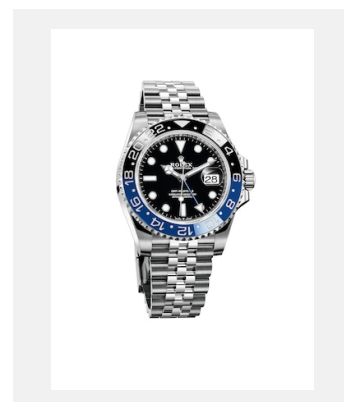

Réf.: 8_m126710blnr-0002_pk13_001__1

GMT-MASTER II - OYSTERSTEEL

Crédits photo: © Rolex/Alain Costa