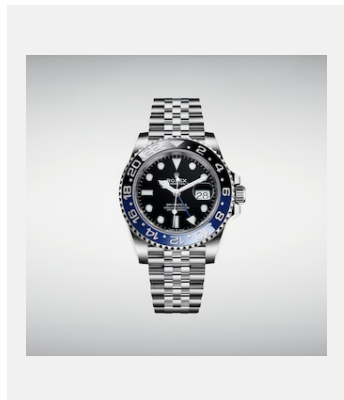

# GMT-MASTER II

## VISUELS

Réf.: 1\_m126710blnr-0002\_1901ac\_001

GMT-MASTER II - OYSTERSTEEL

Crédits photo: © Rolex/©Alain Costa

Réf.: 2\_m126710blnr-0002\_1901ac\_002

GMT-MASTER II - OYSTERSTEEL

Crédits photo: © Rolex/©Alain Costa