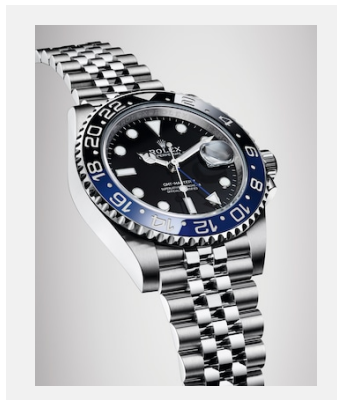

Planche-contact

GMT-MASTER II

VISUELS

Réf.: 1_m126710blnr-0002_1901ac_001

GMT-MASTER II - OYSTERSTEEL

Crédits photo: © Rolex/©Alain Costa

Réf.: 2_m126710blnr-0002_1901ac_002

GMT-MASTER II - OYSTERSTEEL

Crédits photo: © Rolex/©Alain Costa

Réf.: 3_m126710blnr-0002_1901ac_005

GMT-MASTER II - OYSTERSTEEL

Crédits photo: © Rolex/©Alain Costa

Réf.: 4_m126710blnr-0002_1901ac_003

GMT-MASTER II - OYSTERSTEEL

Crédits photo: © Rolex/©Alain Costa

Réf.: 5_m126710blnr-0002_1901ac_004_1

GMT-MASTER II - OYSTERSTEEL

Crédits photo: © Rolex/©Alain Costa

Réf.: 6_m126710blnr-0002_1901ac_006

GMT-MASTER II - OYSTERSTEEL

Crédits photo: © Rolex/©Alain Costa

Réf.: 7_m126710blnr-0002_1901ac_008