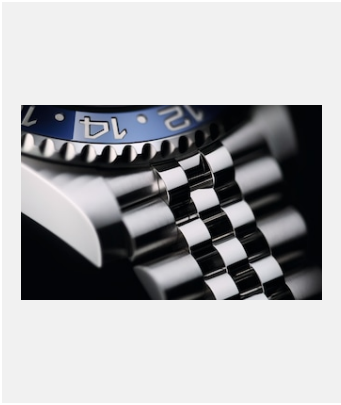

Planche-contact

GMT-MASTER II

VISUELS

Réf.: 1_m126710blnr-0002_1901ac_001

GMT-MASTER II - OYSTERSTEEL

Crédits photo: © Rolex/©Alain Costa

Réf.: 2_m126710blnr-0002_1901ac_002

GMT-MASTER II - OYSTERSTEEL

Réf.: 5_m126710blnr-0002_1901ac_004_1

GMT-MASTER II - OYSTERSTEEL

Crédits photo: © Rolex/©Alain Costa

Réf.: 6_m126710blnr-0002_1901ac_006

GMT-MASTER II - OYSTERSTEEL

Crédits photo: © Rolex/©Alain Costa

Réf.: 7_m126710blnr-0002_1901ac_008

GMT-MASTER II - OYSTERSTEEL

Crédits photo: © Rolex/Alain Costa

Réf.: 8_m126710blnr-0002_pk13_001__1

GMT-MASTER II - OYSTERSTEEL

Crédits photo: © Rolex/Alain Costa

Planche-contact

GMT-MASTER II

VIDÉO