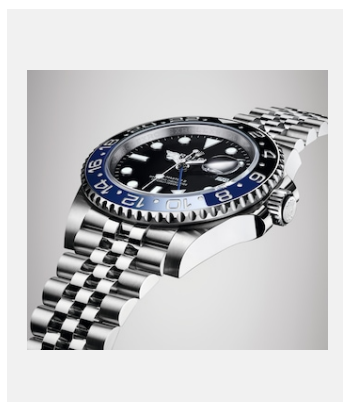

Planche-contact

GMT-MASTER II

VISUELS

Réf.: 1_m126710blnr-0002_1901ac_001

GMT-MASTER II - OYSTERSTEEL

Crédits photo: © Rolex/©Alain Costa

Réf.: 2_m126710blnr-0002_1901ac_002

GMT-MASTER II - OYSTERSTEEL

Crédits photo: © Rolex/©Alain Costa

Réf.: 3_m126710blnr-0002_1901ac_005

GMT-MASTER II - OYSTERSTEEL

Crédits photo: © Rolex/©Alain Costa

Réf.: 4_m126710blnr-0002_1901ac_003

GMT-MASTER II - OYSTERSTEEL

Crédits photo: © Rolex/©Alain Costa

Réf.: 5_m126710blnr-0002_1901ac_004_1

GMT-MASTER II - OYSTERSTEEL

Crédits photo: © Rolex/©Alain Costa

Réf.: 6_m126710blnr-0002_1901ac_006

GMT-MASTER II - OYSTERSTEEL

Crédits photo: © Rolex/©Alain Costa

Réf.: 7_m126710blnr-0002_1901ac_008