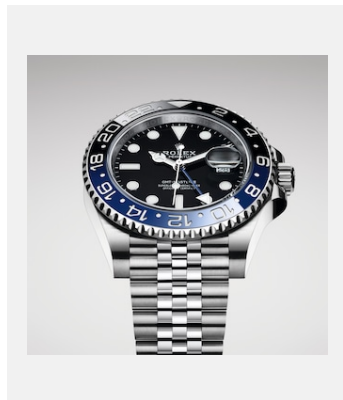

Planche-contact

GMT-MASTER II

VISUELS

Réf.: 1_m126710blnr-0002_1901ac_001

GMT-MASTER II - OYSTERSTEEL

Crédits photo: © Rolex/©Alain Costa

Réf.: 2_m126710blnr-0002_1901ac_002

GMT-MASTER II - OYSTERSTEEL

Crédits photo: © Rolex/©Alain Costa

Réf.: 3_m126710blnr-0002_1901ac_005

GMT-MASTER II - OYSTERSTEEL

Crédits photo: © Rolex/©Alain Costa

Réf.: 4_m126710blnr-0002_1901ac_003

GMT-MASTER II - OYSTERSTEEL

Crédits photo: © Rolex/©Alain Costa