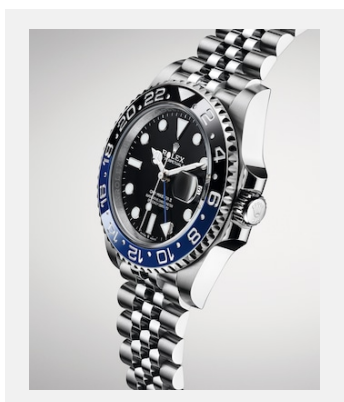

Planche-contact

GMT-MASTER II

VISUELS

Réf.: 1_m126710blnr-0002_1901ac_001

GMT-MASTER II - OYSTERSTEEL

Crédits photo: © Rolex/©Alain Costa

Réf.: 2_m126710blnr-0002_1901ac_002

GMT-MASTER II - OYSTERSTEEL

Crédits photo: © Rolex/©Alain Costa

Réf.: 3_m126710blnr-0002_1901ac_005

GMT-MASTER II - OYSTERSTEEL

Crédits photo: © Rolex/©Alain Costa

Réf.: 4_m126710blnr-0002_1901ac_003

GMT-MASTER II - OYSTERSTEEL

Crédits photo: © Rolex/©Alain Costa

Réf.: 5_m126710blnr-0002_1901ac_004_1

GMT-MASTER II - OYSTERSTEEL

Crédits photo: © Rolex/©Alain Costa

Réf.: 6_m126710blnr-0002_1901ac_006

GMT-MASTER II - OYSTERSTEEL

Crédits photo: © Rolex/©Alain Costa

Réf.: 7_m126710blnr-0002_1901ac_008