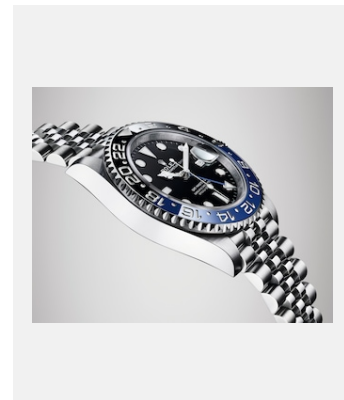

Planche-contact

GMT-MASTER II

VISUELS

Réf.: 1_m126710blnr-0002_1901ac_001

GMT-MASTER II - OYSTERSTEEL

Crédits photo: © Rolex/©Alain Costa

Réf.: 2_m126710blnr-0002_1901ac_002

GMT-MASTER II - OYSTERSTEEL

Crédits photo: © Rolex/©Alain Costa

Réf.: 3_m126710blnr-0002_1901ac_005

GMT-MASTER II - OYSTERSTEEL

Crédits photo: © Rolex/©Alain Costa

Réf.: 4_m126710blnr-0002_1901ac_003

GMT-MASTER II - OYSTERSTEEL

Crédits photo: © Rolex/©Alain Costa