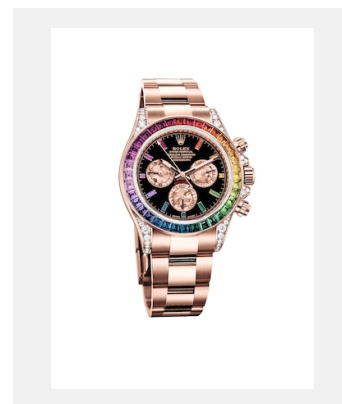

Planche-contact

COSMOGRAPH DAYTONA

VISUELS

Réf.: 1_m116595rbow-0001_1801ac_001

COSMOGRAPH DAYTONA - 18 CT
EVEROSE GOLD

Crédits photo: © Rolex/Alain Costa

Réf.: 2_m116595rbow-0001_1801ac_002

COSMOGRAPH DAYTONA - 18 CT
EVEROSE GOLD

Crédits photo: © Rolex/Alain Costa

Réf.: 3_3_m116595rbow-0001_1801ac_003

COSMOGRAPH DAYTONA - 18 CT
EVEROSE GOLD

Crédits photo: © Rolex/Alain Costa

Réf.: 4_m116595rbow-0001_1801ac_004

COSMOGRAPH DAYTONA - 18 CT
EVEROSE GOLD

Crédits photo: © Rolex/Alain Costa

Réf.: 5_m116595rbow-0001_1801ac_005

COSMOGRAPH DAYTONA - 18 CT
EVEROSE GOLD

Crédits photo: © Rolex/Alain Costa

Réf.: 6_m116595rbow-0001_1801ac_006

COSMOGRAPH DAYTONA - 18 CT
EVEROSE GOLD

Crédits photo: © Rolex/Alain Costa

Réf.: 7_m116595rbow-0001_1801ac_008

COSMOGRAPH DAYTONA - 18 CT
EVEROSE GOLD

Crédits photo: © Rolex/Alain Costa

Réf.: 8_m116595rbow-0001_pk13_001

COSMOGRAPH DAYTONA - 18 CT
EVEROSE GOLD