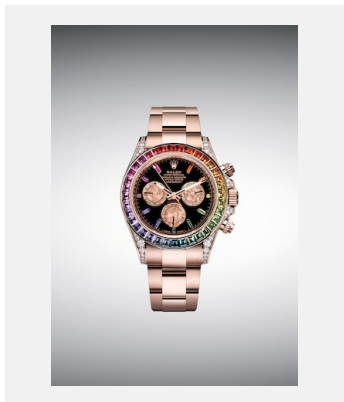

Planche-contact

COSMOGRAPH DAYTONA

VISUELS

Réf.: 1_m116595rbow-0001_1801ac_001

COSMOGRAPH DAYTONA - 18 CT
EVEROSE GOLD

Crédits photo: © Rolex/Alain Costa

Réf.: 2_m116595rbow-0001_1801ac_002

COSMOGRAPH DAYTONA - 18 CT
EVEROSE GOLD

Crédits photo: © Rolex/Alain Costa

Réf.: 3_3_m116595rbow-0001_1801ac_003

COSMOGRAPH DAYTONA - 18 CT
EVEROSE GOLD

Crédits photo: © Rolex/Alain Costa

Réf.: 4_m116595rbow-0001_1801ac_004

COSMOGRAPH DAYTONA - 18 CT
EVEROSE GOLD

Crédits photo: © Rolex/Alain Costa

Réf.: 5_m116595rbow-0001_1801ac_005

COSMOGRAPH DAYTONA - 18 CT
EVEROSE GOLD

Crédits photo: © Rolex/Alain Costa

Réf.: 6_m116595rbow-0001_1801ac_006

COSMOGRAPH DAYTONA - 18 CT
EVEROSE GOLD

Crédits photo: © Rolex/Alain Costa

Réf.: 7_m116595rbow-0001_1801ac_008

COSMOGRAPH DAYTONA - 18 CT
EVEROSE GOLD

Crédits photo: © Rolex/Alain Costa

Réf.: 8_m116595rbow-0001_pk13_001

COSMOGRAPH DAYTONA - 18 CT
EVEROSE GOLD