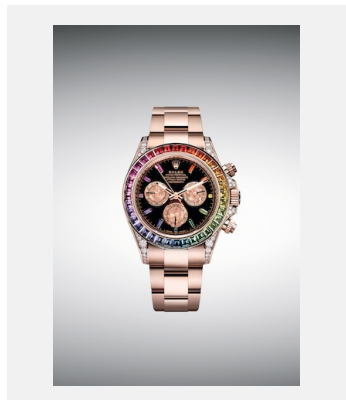

Planche-contact

COSMOGRAPH DAYTONA

VISUELS

Réf.: 1_m116595rbow-0001_1801ac_001

COSMOGRAPH DAYTONA - 18 CT
EVEROSE GOLD

Crédits photo: © Rolex/Alain Costa

Réf.: 2_m116595rbow-0001_1801ac_002

COSMOGRAPH DAYTONA - 18 CT
EVEROSE GOLD

Crédits photo: © Rolex/Alain Costa

Réf.: 3_3_m116595rbow-0001_1801ac_003

COSMOGRAPH DAYTONA - 18 CT
EVEROSE GOLD

Crédits photo: © Rolex/Alain Costa

Réf.: 4_m116595rbow-0001_1801ac_004

COSMOGRAPH DAYTONA - 18 CT
EVEROSE GOLD

Crédits photo: © Rolex/Alain Costa

Réf.: 5_m116595rbow-0001_1801ac_005

COSMOGRAPH DAYTONA - 18 CT
EVEROSE GOLD

Crédits photo: © Rolex/Alain Costa

Réf.: 6_m116595rbow-0001_1801ac_006

COSMOGRAPH DAYTONA - 18 CT
EVEROSE GOLD

Crédits photo: © Rolex/Alain Costa

Réf.: 7_m116595rbow-0001_1801ac_008

COSMOGRAPH DAYTONA - 18 CT
EVEROSE GOLD

Crédits photo: © Rolex/Alain Costa

Réf.: 8_m116595rbow-0001_pk13_001

COSMOGRAPH DAYTONA - 18 CT
EVEROSE GOLD