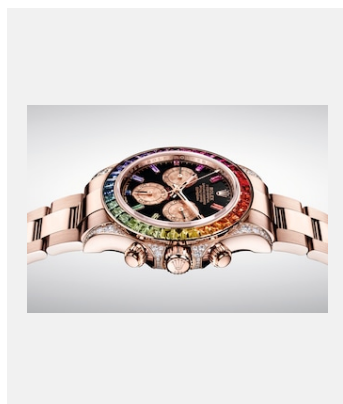

Planche-contact

COSMOGRAPH DAYTONA

VISUELS

Réf.: 1_m116595rbow-0001_1801ac_001

COSMOGRAPH DAYTONA - 18 CT
EVEROSE GOLD

Crédits photo: © Rolex/Alain Costa

Réf.: 2_m116595rbow-0001_1801ac_002

COSMOGRAPH DAYTONA - 18 CT
EVEROSE GOLD

Crédits photo: © Rolex/Alain Costa

Réf.: 3_3_m116595rbow-0001_1801ac_003

COSMOGRAPH DAYTONA - 18 CT
EVEROSE GOLD

Crédits photo: © Rolex/Alain Costa

Réf.: 4_m116595rbow-0001_1801ac_004

COSMOGRAPH DAYTONA - 18 CT
EVEROSE GOLD

Crédits photo: © Rolex/Alain Costa

Réf.: 5_m116595rbow-0001_1801ac_005

COSMOGRAPH DAYTONA - 18 CT
EVEROSE GOLD

Crédits photo: © Rolex/Alain Costa

Réf.: 6_m116595rbow-0001_1801ac_006

COSMOGRAPH DAYTONA - 18 CT
EVEROSE GOLD

Crédits photo: © Rolex/Alain Costa

Réf.: 7_m116595rbow-0001_1801ac_008

COSMOGRAPH DAYTONA - 18 CT
EVEROSE GOLD

Crédits photo: © Rolex/Alain Costa

Réf.: 8_m116595rbow-0001_pk13_001

COSMOGRAPH DAYTONA - 18 CT
EVEROSE GOLD