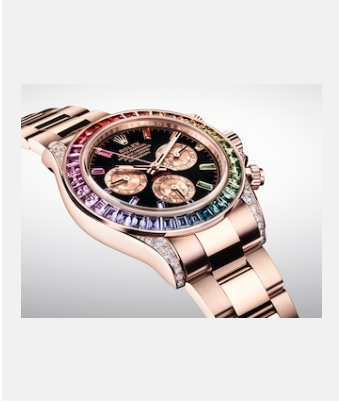

Planche-contact

COSMOGRAPH DAYTONA

VIDÉO

Réf.: 1_m116595rbow-0001_1801ac_005

VIDEO

Crédits photo: © Rolex