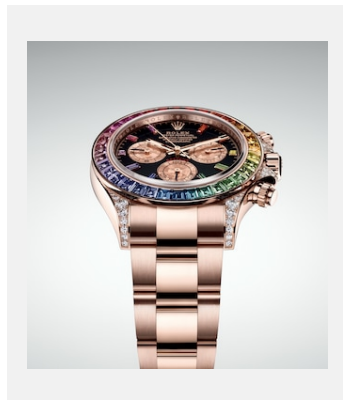

Planche-contact

COSMOGRAPH DAYTONA

VISUELS

Réf.: 1_m116595rbow-0001_1801ac_001

COSMOGRAPH DAYTONA - 18 CT
EVEROSE GOLD

Crédits photo: © Rolex/Alain Costa

Réf.: 2_m116595rbow-0001_1801ac_002

COSMOGRAPH DAYTONA - 18 CT
EVEROSE GOLD

Crédits photo: © Rolex/Alain Costa

Réf.: 3_3_m116595rbow-0001_1801ac_003

COSMOGRAPH DAYTONA - 18 CT
EVEROSE GOLD

Crédits photo: © Rolex/Alain Costa

Réf.: 4_m116595rbow-0001_1801ac_004

COSMOGRAPH DAYTONA - 18 CT
EVEROSE GOLD

Crédits photo: © Rolex/Alain Costa

Réf.: 5_m116595rbow-0001_1801ac_005

COSMOGRAPH DAYTONA - 18 CT
EVEROSE GOLD

Crédits photo: © Rolex/Alain Costa

Réf.: 6_m116595rbow-0001_1801ac_006

COSMOGRAPH DAYTONA - 18 CT
EVEROSE GOLD

Crédits photo: © Rolex/Alain Costa

Réf.: 7_m116595rbow-0001_1801ac_008

COSMOGRAPH DAYTONA - 18 CT
EVEROSE GOLD

Crédits photo: © Rolex/Alain Costa

Réf.: 8_m116595rbow-0001_pk13_001

COSMOGRAPH DAYTONA - 18 CT
EVEROSE GOLD