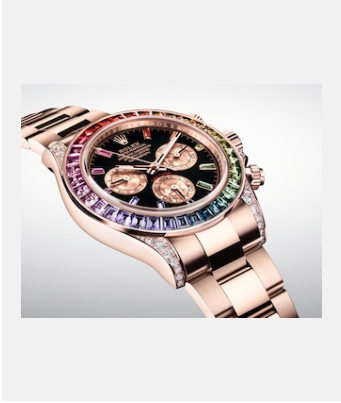

Planche-contact

COSMOGRAPH DAYTONA

VIDÉO

Réf.: 1_m116595rbow-0001_1801ac_005

VIDEO

Crédits photo: © Rolex