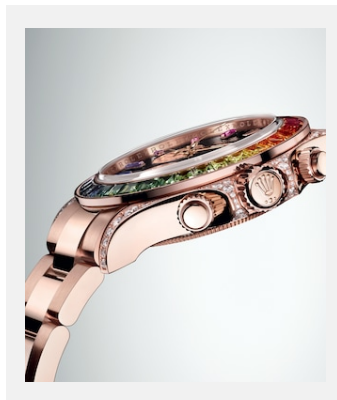

Planche-contact

COSMOGRAPH DAYTONA

VISUELS

Réf.: 1_m116595rbow-0001_1801ac_001

COSMOGRAPH DAYTONA - 18 CT
EVEROSE GOLD

Crédits photo: © Rolex/Alain Costa

Réf.: 2_m116595rbow-0001_1801ac_002

COSMOGRAPH DAYTONA - 18 CT
EVEROSE GOLD

Crédits photo: © Rolex/Alain Costa

Réf.: 3_3_m116595rbow-0001_1801ac_003

COSMOGRAPH DAYTONA - 18 CT
EVEROSE GOLD

Crédits photo: © Rolex/Alain Costa

Réf.: 4_m116595rbow-0001_1801ac_004

COSMOGRAPH DAYTONA - 18 CT
EVEROSE GOLD

Crédits photo: © Rolex/Alain Costa

Réf.: 5_m116595rbow-0001_1801ac_005

COSMOGRAPH DAYTONA - 18 CT
EVEROSE GOLD

Crédits photo: © Rolex/Alain Costa

Réf.: 6_m116595rbow-0001_1801ac_006

COSMOGRAPH DAYTONA - 18 CT
EVEROSE GOLD

Crédits photo: © Rolex/Alain Costa

Réf.: 7_m116595rbow-0001_1801ac_008

COSMOGRAPH DAYTONA - 18 CT
EVEROSE GOLD

Crédits photo: © Rolex/Alain Costa

Réf.: 8_m116595rbow-0001_pk13_001

COSMOGRAPH DAYTONA - 18 CT
EVEROSE GOLD