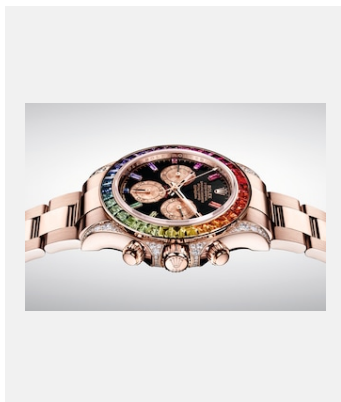

Planche-contact

COSMOGRAPH DAYTONA

VISUELS

Réf.: 1_m116595rbow-0001_1801ac_001

COSMOGRAPH DAYTONA - 18 CT
EVEROSE GOLD

Crédits photo: © Rolex/Alain Costa

Réf.: 2_m116595rbow-0001_1801ac_002

COSMOGRAPH DAYTONA - 18 CT
EVEROSE GOLD

Crédits photo: © Rolex/Alain Costa

Réf.: 3_3_m116595rbow-0001_1801ac_003

COSMOGRAPH DAYTONA - 18 CT
EVEROSE GOLD

Crédits photo: © Rolex/Alain Costa

Réf.: 4_m116595rbow-0001_1801ac_004

COSMOGRAPH DAYTONA - 18 CT
EVEROSE GOLD

Crédits photo: © Rolex/Alain Costa

Réf.: 5_m116595rbow-0001_1801ac_005

COSMOGRAPH DAYTONA - 18 CT
EVEROSE GOLD

Crédits photo: © Rolex/Alain Costa

Réf.: 6_m116595rbow-0001_1801ac_006

COSMOGRAPH DAYTONA - 18 CT
EVEROSE GOLD

Crédits photo: © Rolex/Alain Costa

Réf.: 7_m116595rbow-0001_1801ac_008

COSMOGRAPH DAYTONA - 18 CT
EVEROSE GOLD

Crédits photo: © Rolex/Alain Costa

Réf.: 8_m116595rbow-0001_pk13_001

COSMOGRAPH DAYTONA - 18 CT
EVEROSE GOLD