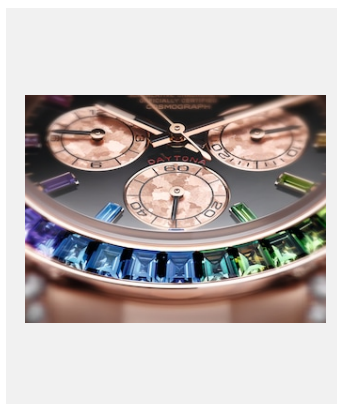

Planche-contact

COSMOGRAPH DAYTONA

VISUELS

Réf.: 1_m116595rbow-0001_1801ac_001

COSMOGRAPH DAYTONA - 18 CT
EVEROSE GOLD

Crédits photo: © Rolex/Alain Costa

Réf.: 2_m116595rbow-0001_1801ac_002

COSMOGRAPH DAYTONA - 18 CT
EVEROSE GOLD

Crédits photo: © Rolex/Alain Costa

Réf.: 3_3_m116595rbow-0001_1801ac_003

COSMOGRAPH DAYTONA - 18 CT
EVEROSE GOLD

Crédits photo: © Rolex/Alain Costa

Réf.: 4_m116595rbow-0001_1801ac_004

COSMOGRAPH DAYTONA - 18 CT
EVEROSE GOLD

Crédits photo: © Rolex/Alain Costa

Réf.: 5_m116595rbow-0001_1801ac_005

COSMOGRAPH DAYTONA - 18 CT
EVEROSE GOLD

Crédits photo: © Rolex/Alain Costa

Réf.: 6_m116595rbow-0001_1801ac_006

COSMOGRAPH DAYTONA - 18 CT
EVEROSE GOLD

Crédits photo: © Rolex/Alain Costa

Réf.: 7_m116595rbow-0001_1801ac_008

COSMOGRAPH DAYTONA - 18 CT
EVEROSE GOLD

Crédits photo: © Rolex/Alain Costa

Réf.: 8_m116595rbow-0001_pk13_001

COSMOGRAPH DAYTONA - 18 CT
EVEROSE GOLD