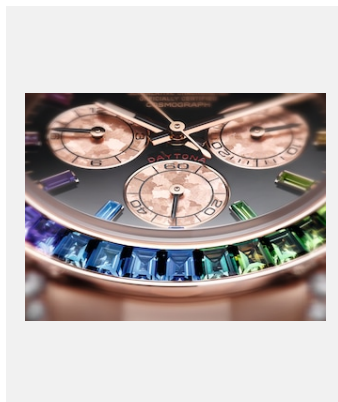

Planche-contact

COSMOGRAPH DAYTONA

VISUELS

Réf.: 1_m116595rbow-0001_1801ac_001

COSMOGRAPH DAYTONA - 18 CT
EVEROSE GOLD

Crédits photo: © Rolex/Alain Costa

Réf.: 2_m116595rbow-0001_1801ac_002

COSMOGRAPH DAYTONA - 18 CT
EVEROSE GOLD

Crédits photo: © Rolex/Alain Costa

Réf.: 3_3_m116595rbow-0001_1801ac_003

COSMOGRAPH DAYTONA - 18 CT
EVEROSE GOLD

Crédits photo: © Rolex/Alain Costa

Réf.: 4_m116595rbow-0001_1801ac_004

COSMOGRAPH DAYTONA - 18 CT
EVEROSE GOLD

Crédits photo: © Rolex/Alain Costa

Réf.: 5_m116595rbow-0001_1801ac_005

COSMOGRAPH DAYTONA - 18 CT
EVEROSE GOLD

Crédits photo: © Rolex/Alain Costa

Réf.: 6_m116595rbow-0001_1801ac_006

COSMOGRAPH DAYTONA - 18 CT
EVEROSE GOLD

Crédits photo: © Rolex/Alain Costa

Réf.: 7_m116595rbow-0001_1801ac_008

COSMOGRAPH DAYTONA - 18 CT
EVEROSE GOLD

Crédits photo: © Rolex/Alain Costa

Réf.: 8_m116595rbow-0001_pk13_001

COSMOGRAPH DAYTONA - 18 CT
EVEROSE GOLD