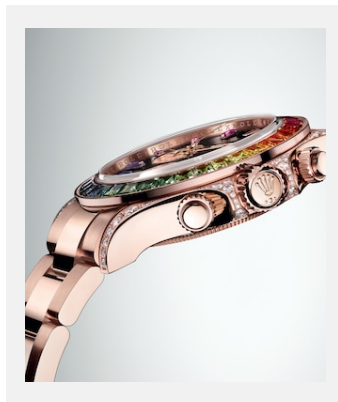

Planche-contact

COSMOGRAPH DAYTONA

VISUELS

Réf.: 1_m116595rbow-0001_1801ac_001

COSMOGRAPH DAYTONA - 18 CT
EVEROSE GOLD

Crédits photo: © Rolex/Alain Costa

Réf.: 2_m116595rbow-0001_1801ac_002

COSMOGRAPH DAYTONA - 18 CT
EVEROSE GOLD

Crédits photo: © Rolex/Alain Costa

Réf.: 3_3_m116595rbow-0001_1801ac_003

COSMOGRAPH DAYTONA - 18 CT
EVEROSE GOLD

Crédits photo: © Rolex/Alain Costa

Réf.: 4_m116595rbow-0001_1801ac_004

COSMOGRAPH DAYTONA - 18 CT
EVEROSE GOLD

Crédits photo: © Rolex/Alain Costa

Réf.: 5_m116595rbow-0001_1801ac_005

COSMOGRAPH DAYTONA - 18 CT
EVEROSE GOLD

Crédits photo: © Rolex/Alain Costa

Réf.: 6_m116595rbow-0001_1801ac_006

COSMOGRAPH DAYTONA - 18 CT
EVEROSE GOLD

Crédits photo: © Rolex/Alain Costa

Réf.: 7_m116595rbow-0001_1801ac_008

COSMOGRAPH DAYTONA - 18 CT
EVEROSE GOLD

Crédits photo: © Rolex/Alain Costa

Réf.: 8_m116595rbow-0001_pk13_001

COSMOGRAPH DAYTONA - 18 CT
EVEROSE GOLD