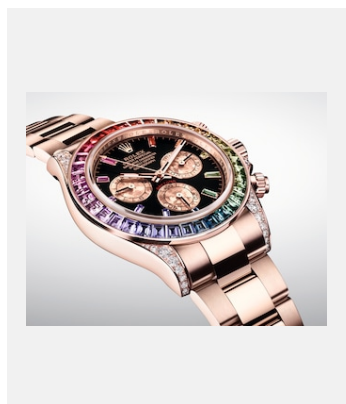

Planche-contact

COSMOGRAPH DAYTONA

VISUELS

Réf.: 1_m116595rbow-0001_1801ac_001

COSMOGRAPH DAYTONA - 18 CT
EVEROSE GOLD

Crédits photo: © Rolex/Alain Costa

Réf.: 2_m116595rbow-0001_1801ac_002

COSMOGRAPH DAYTONA - 18 CT
EVEROSE GOLD

Crédits photo: © Rolex/Alain Costa

Réf.: 3_3_m116595rbow-0001_1801ac_003

COSMOGRAPH DAYTONA - 18 CT
EVEROSE GOLD

Crédits photo: © Rolex/Alain Costa

Réf.: 4_m116595rbow-0001_1801ac_004

COSMOGRAPH DAYTONA - 18 CT
EVEROSE GOLD

Crédits photo: © Rolex/Alain Costa

Réf.: 5_m116595rbow-0001_1801ac_005

COSMOGRAPH DAYTONA - 18 CT
EVEROSE GOLD

Crédits photo: © Rolex/Alain Costa

Réf.: 6_m116595rbow-0001_1801ac_006

COSMOGRAPH DAYTONA - 18 CT
EVEROSE GOLD

Crédits photo: © Rolex/Alain Costa

Réf.: 7_m116595rbow-0001_1801ac_008

COSMOGRAPH DAYTONA - 18 CT
EVEROSE GOLD

Crédits photo: © Rolex/Alain Costa

Réf.: 8_m116595rbow-0001_pk13_001

COSMOGRAPH DAYTONA - 18 CT
EVEROSE GOLD