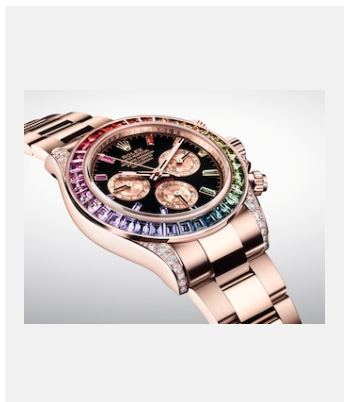

Planche-contact

COSMOGRAPH DAYTONA

VISUELS

Réf.: 1_m116595rbow-0001_1801ac_001

COSMOGRAPH DAYTONA - 18 CT
EVEROSE GOLD

Crédits photo: © Rolex/Alain Costa

Réf.: 2_m116595rbow-0001_1801ac_002

COSMOGRAPH DAYTONA - 18 CT
EVEROSE GOLD

Crédits photo: © Rolex/Alain Costa

Réf.: 3_3_m116595rbow-0001_1801ac_003

COSMOGRAPH DAYTONA - 18 CT
EVEROSE GOLD

Crédits photo: © Rolex/Alain Costa

Réf.: 4_m116595rbow-0001_1801ac_004

COSMOGRAPH DAYTONA - 18 CT
EVEROSE GOLD

Crédits photo: © Rolex/Alain Costa

Réf.: 5_m116595rbow-0001_1801ac_005

COSMOGRAPH DAYTONA - 18 CT
EVEROSE GOLD

Crédits photo: © Rolex/Alain Costa

Réf.: 6_m116595rbow-0001_1801ac_006

COSMOGRAPH DAYTONA - 18 CT
EVEROSE GOLD

Crédits photo: © Rolex/Alain Costa

Réf.: 7_m116595rbow-0001_1801ac_008

COSMOGRAPH DAYTONA - 18 CT
EVEROSE GOLD

Crédits photo: © Rolex/Alain Costa

Réf.: 8_m116595rbow-0001_pk13_001

COSMOGRAPH DAYTONA - 18 CT
EVEROSE GOLD