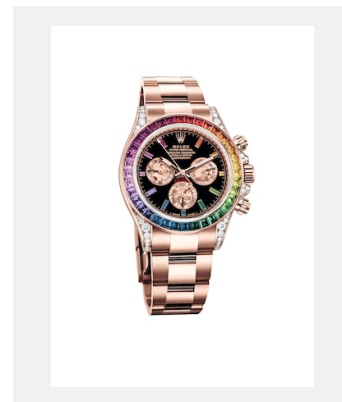

Planche-contact

COSMOGRAPH DAYTONA

VISUELS

Réf.: 1_m116595rbow-0001_1801ac_001

COSMOGRAPH DAYTONA - 18 CT
EVEROSE GOLD

Crédits photo: © Rolex/Alain Costa

Réf.: 2_m116595rbow-0001_1801ac_002

COSMOGRAPH DAYTONA - 18 CT
EVEROSE GOLD

Crédits photo: © Rolex/Alain Costa

Réf.: 3_3_m116595rbow-0001_1801ac_003

COSMOGRAPH DAYTONA - 18 CT
EVEROSE GOLD

Crédits photo: © Rolex/Alain Costa

Réf.: 4_m116595rbow-0001_1801ac_004

COSMOGRAPH DAYTONA - 18 CT
EVEROSE GOLD

Crédits photo: © Rolex/Alain Costa

Réf.: 5_m116595rbow-0001_1801ac_005

COSMOGRAPH DAYTONA - 18 CT
EVEROSE GOLD

Crédits photo: © Rolex/Alain Costa

Réf.: 6_m116595rbow-0001_1801ac_006

COSMOGRAPH DAYTONA - 18 CT
EVEROSE GOLD

Crédits photo: © Rolex/Alain Costa

Réf.: 7_m116595rbow-0001_1801ac_008

COSMOGRAPH DAYTONA - 18 CT
EVEROSE GOLD

Crédits photo: © Rolex/Alain Costa

Réf.: 8_m116595rbow-0001_pk13_001

COSMOGRAPH DAYTONA - 18 CT
EVEROSE GOLD