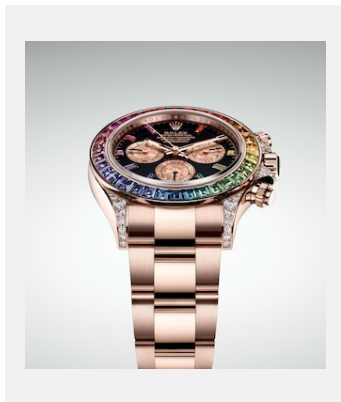

Planche-contact

COSMOGRAPH DAYTONA

VISUELS

Réf.: 1_m116595rbow-0001_1801ac_001

COSMOGRAPH DAYTONA - 18 CT
EVEROSE GOLD

Crédits photo: © Rolex/Alain Costa

Réf.: 2_m116595rbow-0001_1801ac_002

COSMOGRAPH DAYTONA - 18 CT
EVEROSE GOLD

Crédits photo: © Rolex/Alain Costa

Réf.: 3_3_m116595rbow-0001_1801ac_003

COSMOGRAPH DAYTONA - 18 CT
EVEROSE GOLD

Crédits photo: © Rolex/Alain Costa

Réf.: 4_m116595rbow-0001_1801ac_004

COSMOGRAPH DAYTONA - 18 CT
EVEROSE GOLD

Crédits photo: © Rolex/Alain Costa

Réf.: 5_m116595rbow-0001_1801ac_005

COSMOGRAPH DAYTONA - 18 CT
EVEROSE GOLD

Crédits photo: © Rolex/Alain Costa

Réf.: 6_m116595rbow-0001_1801ac_006

COSMOGRAPH DAYTONA - 18 CT
EVEROSE GOLD

Crédits photo: © Rolex/Alain Costa

Réf.: 7_m116595rbow-0001_1801ac_008

COSMOGRAPH DAYTONA - 18 CT
EVEROSE GOLD

Crédits photo: © Rolex/Alain Costa

Réf.: 8_m116595rbow-0001_pk13_001

COSMOGRAPH DAYTONA - 18 CT
EVEROSE GOLD