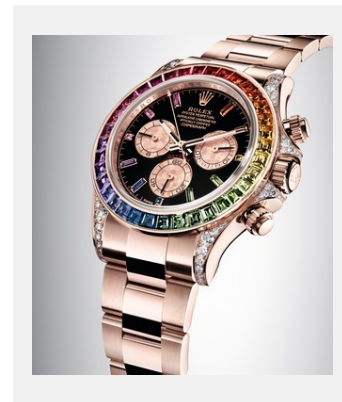

Planche-contact

COSMOGRAPH DAYTONA

VISUELS

Réf.: 1_m116595rbow-0001_1801ac_001

COSMOGRAPH DAYTONA - 18 CT
EVEROSE GOLD

Crédits photo: © Rolex/Alain Costa

Réf.: 2_m116595rbow-0001_1801ac_002

COSMOGRAPH DAYTONA - 18 CT
EVEROSE GOLD

Crédits photo: © Rolex/Alain Costa

Réf.: 3_3_m116595rbow-0001_1801ac_003

COSMOGRAPH DAYTONA - 18 CT
EVEROSE GOLD

Crédits photo: © Rolex/Alain Costa

Réf.: 4_m116595rbow-0001_1801ac_004

COSMOGRAPH DAYTONA - 18 CT
EVEROSE GOLD

Crédits photo: © Rolex/Alain Costa

Réf.: 5_m116595rbow-0001_1801ac_005

COSMOGRAPH DAYTONA - 18 CT
EVEROSE GOLD

Crédits photo: © Rolex/Alain Costa

Réf.: 6_m116595rbow-0001_1801ac_006

COSMOGRAPH DAYTONA - 18 CT
EVEROSE GOLD

Crédits photo: © Rolex/Alain Costa

Réf.: 7_m116595rbow-0001_1801ac_008

COSMOGRAPH DAYTONA - 18 CT
EVEROSE GOLD

Crédits photo: © Rolex/Alain Costa

Réf.: 8_m116595rbow-0001_pk13_001

COSMOGRAPH DAYTONA - 18 CT
EVEROSE GOLD