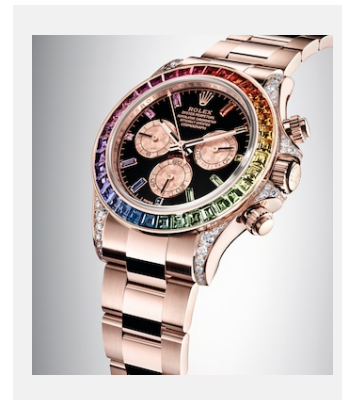

Planche-contact

COSMOGRAPH DAYTONA

VISUELS

Réf.: 1_m116595rbow-0001_1801ac_001

COSMOGRAPH DAYTONA - 18 CT
EVEROSE GOLD

Crédits photo: © Rolex/Alain Costa

Réf.: 2_m116595rbow-0001_1801ac_002

COSMOGRAPH DAYTONA - 18 CT
EVEROSE GOLD

Crédits photo: © Rolex/Alain Costa

Réf.: 3_3_m116595rbow-0001_1801ac_003

COSMOGRAPH DAYTONA - 18 CT
EVEROSE GOLD

Crédits photo: © Rolex/Alain Costa

Réf.: 4_m116595rbow-0001_1801ac_004

COSMOGRAPH DAYTONA - 18 CT
EVEROSE GOLD

Crédits photo: © Rolex/Alain Costa

Réf.: 5_m116595rbow-0001_1801ac_005

COSMOGRAPH DAYTONA - 18 CT
EVEROSE GOLD

Crédits photo: © Rolex/Alain Costa

Réf.: 6_m116595rbow-0001_1801ac_006

COSMOGRAPH DAYTONA - 18 CT
EVEROSE GOLD

Crédits photo: © Rolex/Alain Costa

Réf.: 7_m116595rbow-0001_1801ac_008

COSMOGRAPH DAYTONA - 18 CT
EVEROSE GOLD

Crédits photo: © Rolex/Alain Costa

Réf.: 8_m116595rbow-0001_pk13_001

COSMOGRAPH DAYTONA - 18 CT
EVEROSE GOLD