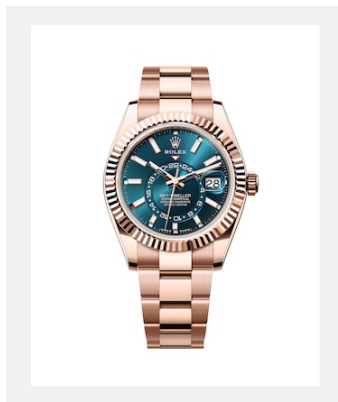

Planche-contact

OYSTER PERPETUAL SKY-DWELLER

GALERIE

Réf.: newsroom-horizon-roller-
m336239-0002_2301jva_002

Oyster Perpetual Sky-Dweller, 42 mm,
or gris

Crédits photo: ©Rolex/JVA Studios

Réf.: m336935-0001_2301jva_002_cmjn

Oyster Perpetual Sky-Dweller, 42 mm,
or Everose

Crédits photo: ©Rolex/JVA Studios

Réf.: m336934-0001_2301jva_001_cmjn

Oyster Perpetual Sky-Dweller, 42 mm,
acier Oystersteel et or gris

Crédits photo: ©Rolex/JVA Studios

Réf.: m336239-0002_2301uf_001

Oyster Perpetual Sky-Dweller, 42 mm,
or gris

Crédits photo: ©Rolex/Ulysse
Frechelin

Réf.: m336239-0002_2301uf_002

Oyster Perpetual Sky-Dweller, 42 mm,
or gris

Crédits photo: ©Rolex/Ulysse
Frechelin

Sky-Dweller

Crédits photo: © Rolex

Réf.: m336934-0001

Sky-Dweller

Crédits photo: © Rolex

Réf.: m336935-0001

Sky-Dweller

Crédits photo: © Rolex