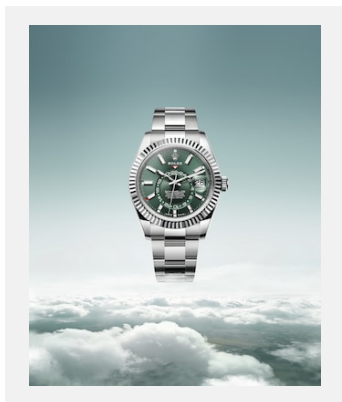

Réf.: m336934-0001_2301jva_001_cmjn

Oyster Perpetual Sky-Dweller

Crédits photo: © Rolex/JVA Studios