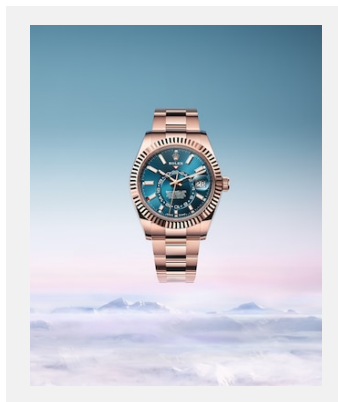

Réf.: m336935-0001_2301jva_001_cmjn

Oyster Perpetual Sky-Dweller

Crédits photo: © Rolex/JVA Studios