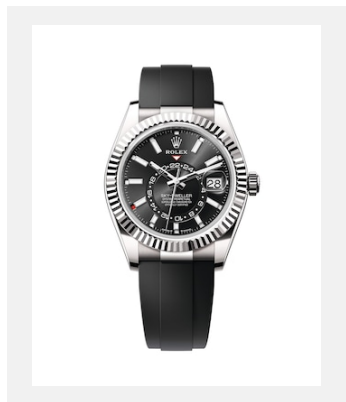

Planche-contact

OYSTER PERPETUAL SKY-DWELLER

GALERIE

Réf.: newsroom-horizon-roller-
m336239-0002_2301jva_002

Oyster Perpetual Sky-Dweller, 42 mm,
or gris

Crédits photo: ©Rolex/JVA Studios

Réf.: m336935-0001_2301jva_002_cmjn

Oyster Perpetual Sky-Dweller, 42 mm,
or Everose

Crédits photo: ©Rolex/JVA Studios

Réf.: m336934-0001_2301jva_001_cmjn

Oyster Perpetual Sky-Dweller, 42 mm,
acier Oystersteel et or gris

Crédits photo: ©Rolex/JVA Studios

Réf.: m336239-0002_2301uf_001

Oyster Perpetual Sky-Dweller, 42 mm,
or gris

Crédits photo: ©Rolex/Ulysse
Frechelin

Réf.: m336239-0002_2301uf_002

Oyster Perpetual Sky-Dweller, 42 mm,
or gris

Crédits photo: ©Rolex/Ulysse
Frechelin

Crédits photo: © Rolex/JVA Studios

Planche-contact

OYSTER PERPETUAL SKY-DWELLER

Réf.: m336935-0001_2301uf_001

Oyster Perpetual Sky-Dweller

Crédits photo: © Rolex/Ulysse
Frechelin

DÉCLINAISONS

Réf.: m336239-0002