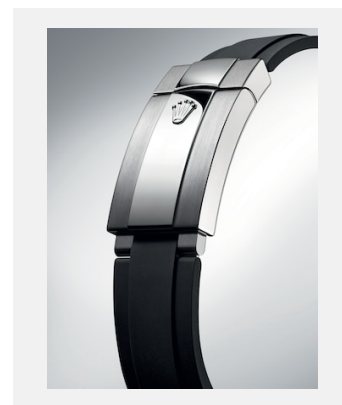

Planche-contact

OYSTER PERPETUAL SKY-DWELLER

GALERIE

Réf.: newsroom-horizon-roller-
m336239-0002_2301jva_002

Oyster Perpetual Sky-Dweller, 42 mm,
or gris

Crédits photo: ©Rolex/JVA Studios

Réf.: m336935-0001_2301jva_002_cmjn

Oyster Perpetual Sky-Dweller, 42 mm,
or Everose

Crédits photo: ©Rolex/JVA Studios

Réf.: m336934-0001_2301jva_001_cmjn

Oyster Perpetual Sky-Dweller, 42 mm,
acier Oystersteel et or gris

Crédits photo: ©Rolex/JVA Studios

Réf.: movt9002_2301uf_001

Calibre Perpetual 9002

Crédits photo: ©Rolex/Ulysse
Frechelin

Planche-contact

OYSTER PERPETUAL SKY-DWELLER

VISUELS

Réf.: m336239-0002_2301jva_001_cmjn

Oyster Perpetual Sky-Dweller

Crédits photo: © Rolex/JVA Studios

Réf.: m336239-0002_2301jva_002_cmjn

Oyster Perpetual Sky-Dweller

Crédits photo: © Rolex/JVA Studios

Réf.: m336239-0002_2301uf_001

Oyster Perpetual Sky-Dweller

Crédits photo: © Rolex/Ulysse
Frechelin