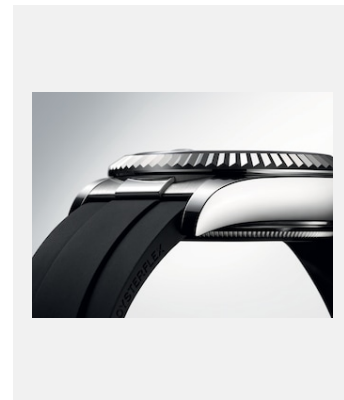

Planche-contact

OYSTER PERPETUAL SKY-DWELLER

GALERIE

Réf.: newsroom-horizon-roller-
m336239-0002_2301jva_002

Oyster Perpetual Sky-Dweller, 42 mm,
or gris

Crédits photo: ©Rolex/JVA Studios

Réf.: m336935-0001_2301jva_002_cmjn

Oyster Perpetual Sky-Dweller, 42 mm,
or Everose

Crédits photo: ©Rolex/JVA Studios

Réf.: m336934-0001_2301jva_001_cmjn

Oyster Perpetual Sky-Dweller, 42 mm,
acier Oystersteel et or gris

Crédits photo: ©Rolex/JVA Studios

Réf.: m336239-0002_2301uf_001

Oyster Perpetual Sky-Dweller, 42 mm,
or gris

Crédits photo: ©Rolex/Ulysse
Frechelin

Réf.: m336239-0002_2301uf_002

Oyster Perpetual Sky-Dweller, 42 mm,
or gris

Crédits photo: ©Rolex/Ulysse
Frechelin