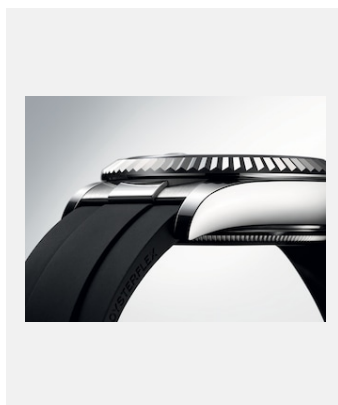

Réf.: m336239-0002_2301uf_001

Oyster Perpetual Sky-Dweller

Crédits photo: © Rolex/Ulysse
Frechelin