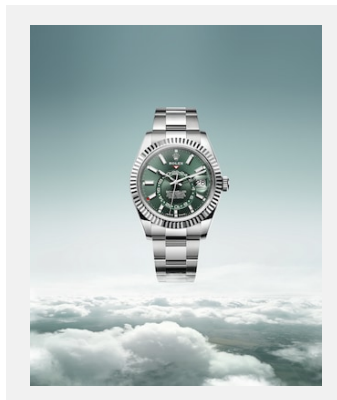

Planche-contact

OYSTER PERPETUAL SKY-DWELLER

GALERIE

Réf.: newsroom-horizon-roller-
m336239-0002_2301jva_002

Oyster Perpetual Sky-Dweller, 42 mm,
or gris

Crédits photo: ©Rolex/JVA Studios

Réf.: m336935-0001_2301jva_002_cmjn

Oyster Perpetual Sky-Dweller, 42 mm,
or Everose

Crédits photo: ©Rolex/JVA Studios

Réf.: m336934-0001_2301jva_001_cmjn

Oyster Perpetual Sky-Dweller, 42 mm,
acier Oystersteel et or gris

Crédits photo: ©Rolex/JVA Studios

Réf.: m336239-0002_2301uf_001

Oyster Perpetual Sky-Dweller, 42 mm,
or gris

Crédits photo: ©Rolex/Ulysse
Frechelin

Réf.: m336239-0002_2301uf_002

Oyster Perpetual Sky-Dweller, 42 mm,
or gris

Crédits photo: ©Rolex/Ulysse
Frechelin