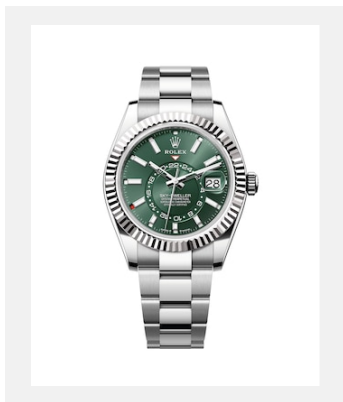

Réf.: m336934-0001

Sky-Dweller

Crédits photo: © Rolex