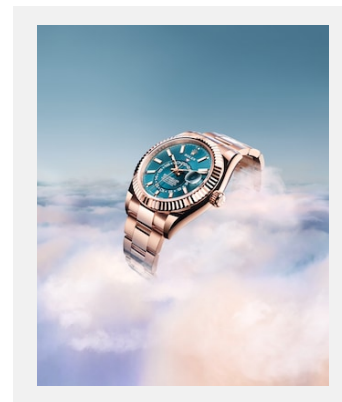

Planche-contact

OYSTER PERPETUAL SKY-DWELLER

GALERIE

Réf.: newsroom-horizon-roller-
m336239-0002_2301jva_002

Oyster Perpetual Sky-Dweller, 42 mm,
or gris

Crédits photo: ©Rolex/JVA Studios

Réf.: m336935-0001_2301jva_002_cmjn

Oyster Perpetual Sky-Dweller, 42 mm,
or Everose

Crédits photo: ©Rolex/JVA Studios

Réf.: m336934-0001_2301jva_001_cmjn

Oyster Perpetual Sky-Dweller, 42 mm,
acier Oystersteel et or gris

Crédits photo: ©Rolex/JVA Studios

Réf.: m336239-0002_2301uf_001

Oyster Perpetual Sky-Dweller, 42 mm,
or gris

Crédits photo: ©Rolex/Ulysse
Frechelin

Réf.: m336239-0002_2301uf_002

Oyster Perpetual Sky-Dweller, 42 mm,
or gris

Crédits photo: ©Rolex/Ulysse
Frechelin

Oyster Perpetual Sky-Dweller

Crédits photo: © Rolex/Ulysse
Frechelin

Réf.: m336935-0001_2301jva_001_cmjn

Oyster Perpetual Sky-Dweller

Crédits photo: © Rolex/JVA Studios

Réf.: m336935-0001_2301jva_002_cmjn

Oyster Perpetual Sky-Dweller