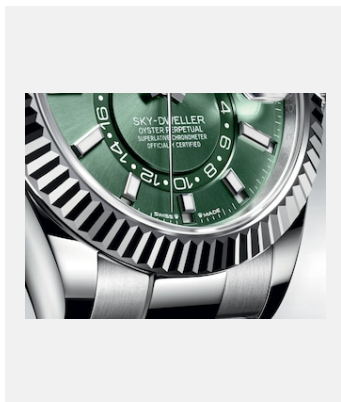

Planche-contact

OYSTER PERPETUAL SKY-DWELLER

GALERIE

Réf.: newsroom-horizon-roller-
m336239-0002_2301jva_002

Oyster Perpetual Sky-Dweller, 42 mm,
or gris

Crédits photo: ©Rolex/JVA Studios

Réf.: m336935-0001_2301jva_002_cmjn

Oyster Perpetual Sky-Dweller, 42 mm,
or Everose

Crédits photo: ©Rolex/JVA Studios

Réf.: m336934-0001_2301jva_001_cmjn

Oyster Perpetual Sky-Dweller, 42 mm,
acier Oystersteel et or gris

Crédits photo: ©Rolex/JVA Studios

Réf.: m336239-0002_2301uf_002

Oyster Perpetual Sky-Dweller

Crédits photo: © Rolex/Ulysse
Frechelin

Réf.: m336934-0001_2301jva_001_cmjn

Oyster Perpetual Sky-Dweller

Crédits photo: © Rolex/JVA Studios

Réf.: m336934-0001_2301uf_001