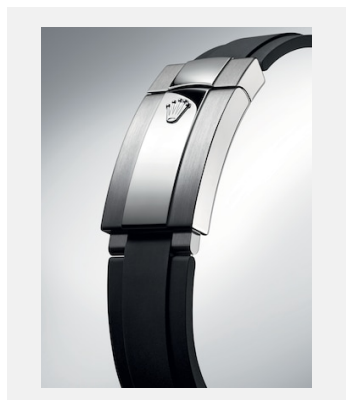

Planche-contact

OYSTER PERPETUAL SKY-DWELLER

GALERIE

Réf.: newsroom-horizon-roller-
m336239-0002_2301jva_002

Oyster Perpetual Sky-Dweller, 42 mm,
or gris

Crédits photo: ©Rolex/JVA Studios

Réf.: m336935-0001_2301jva_002_cmjn

Oyster Perpetual Sky-Dweller, 42 mm,
or Everose

Crédits photo: ©Rolex/JVA Studios

Réf.: m336934-0001_2301jva_001_cmjn

Oyster Perpetual Sky-Dweller, 42 mm,
acier Oystersteel et or gris

Crédits photo: ©Rolex/JVA Studios

Réf.: m336239-0002_2301uf_001

Oyster Perpetual Sky-Dweller, 42 mm,
or gris

Crédits photo: ©Rolex/Ulysse
Frechelin

Réf.: m336239-0002_2301uf_002

Oyster Perpetual Sky-Dweller, 42 mm,
or gris

Crédits photo: ©Rolex/Ulysse
Frechelin

Réf.: movt9002_2301uf_001

Calibre Perpetual 9002

Crédits photo: ©Rolex/Ulysse
Frechelin

Planche-contact

OYSTER PERPETUAL SKY-DWELLER

VISUELS

Réf.: m336239-0002_2301jva_001_cmjn

Oyster Perpetual Sky-Dweller