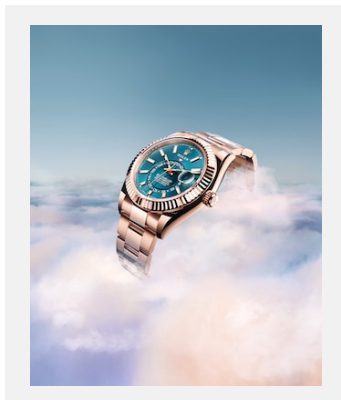

Planche-contact

OYSTER PERPETUAL SKY-DWELLER

GALERIE

Réf.: newsroom-horizon-roller-
m336239-0002_2301jva_002

Oyster Perpetual Sky-Dweller, 42 mm,
or gris

Crédits photo: ©Rolex/JVA Studios

Réf.: m336935-0001_2301jva_002_cmjn

Oyster Perpetual Sky-Dweller, 42 mm,
or Everose

Crédits photo: ©Rolex/JVA Studios

Réf.: m336934-0001_2301jva_001_cmjn

Oyster Perpetual Sky-Dweller, 42 mm,
acier Oystersteel et or gris

Crédits photo: ©Rolex/JVA Studios

Réf.: m336239-0002_2301uf_001

Oyster Perpetual Sky-Dweller, 42 mm,
or gris

Crédits photo: ©Rolex/Ulysse
Frechelin

Réf.: m336239-0002_2301uf_002

Oyster Perpetual Sky-Dweller, 42 mm,
or gris

Crédits photo: ©Rolex/Ulysse
Frechelin