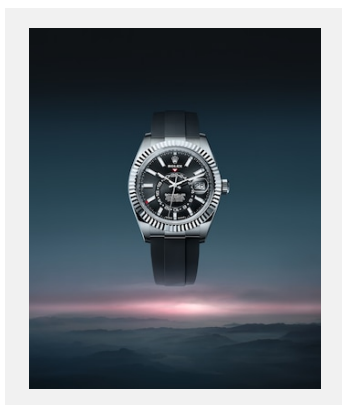

Planche-contact

OYSTER PERPETUAL SKY-DWELLER

GALERIE

Réf.: newsroom-horizon-roller-
m336239-0002_2301jva_002

Oyster Perpetual Sky-Dweller, 42 mm,
or gris

Crédits photo: ©Rolex/JVA Studios

Réf.: m336935-0001_2301jva_002_cmjn

Oyster Perpetual Sky-Dweller, 42 mm,
or Everose

Crédits photo: ©Rolex/JVA Studios

Réf.: m336934-0001_2301jva_001_cmjn

Oyster Perpetual Sky-Dweller, 42 mm,
acier Oystersteel et or gris

Crédits photo: ©Rolex/JVA Studios

Réf.: m336239-0002_2301uf_001

Oyster Perpetual Sky-Dweller, 42 mm,
or gris

Crédits photo: ©Rolex/Ulysse
Frechelin

Réf.: m336239-0002_2301uf_002

Oyster Perpetual Sky-Dweller, 42 mm,
or gris

Crédits photo: ©Rolex/Ulysse
Frechelin

Réf.: movt9002_2301uf_001

Calibre Perpetual 9002

Crédits photo: ©Rolex/Ulysse
Frechelin

Planche-contact

OYSTER PERPETUAL SKY-DWELLER

VISUELS

Réf.: m336239-0002_2301jva_001_cmjn

Oyster Perpetual Sky-Dweller