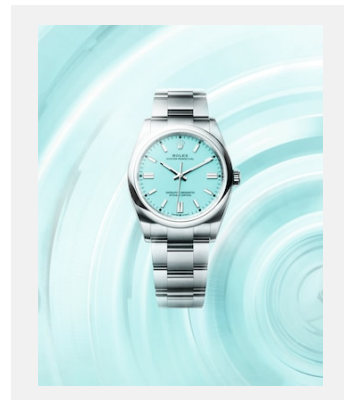

編碼: m126000-0006_2105jva_001

Oyster Perpetual 36

鳴謝: ©Rolex/JVA Studios