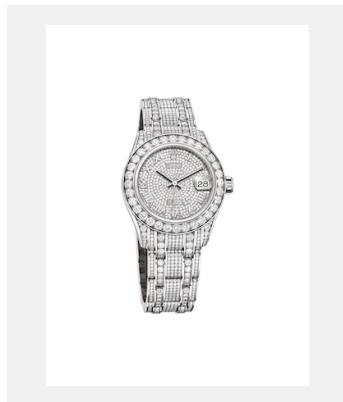

コンタクトシート
パールマスター

モデル

リファレンス: m81405rbr-0001_PK13_001

パールマスター 34

クレジット: © Rolex

リファレンス: m81409rbr-0001_PK13_001

パールマスター 34

クレジット: © Rolex

リファレンス: m86405rbr-0001_PK13_001

パールマスター 39

クレジット: © Rolex

リファレンス: m86409rbr-0001_PK13_001

パールマスター 39

クレジット: © Rolex

モデル

リファレンス: 01_m81405rbr-0001_1706ac_001_vx