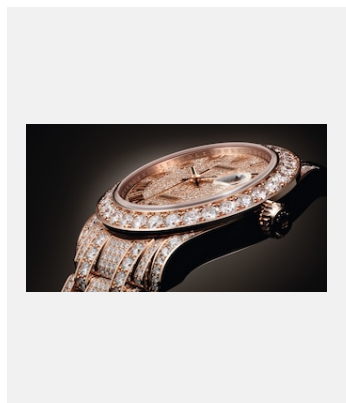

リファレンス: m86405rbr-0001_PK13_001

パールマスター 39

クレジット: © Rolex

リファレンス: m86409rbr-0001_PK13_001

パールマスター 39

クレジット: © Rolex

モデル

リファレンス: 01_m81405rbr-0001_1706ac_001_vx

オイスター パーベチュアル パールマ
スター 34

クレジット: © Rolex/Alain Costa

リファレンス: 02_m86409rbr-0001-dh16-0001

オイスター パーベチュアル パールマ
スター 39

クレジット: © Rolex/Denis Hayoun

リファレンス: 03_m86409rbr-0001_1806ac_001

オイスター パーベチュアル パールマ
スター 39

クレジット: © Rolex/Denis Hayoun