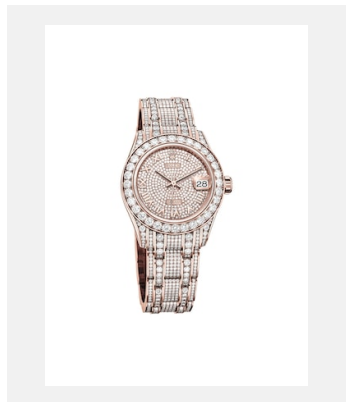

コンタクトシート
パールマスター

モデル

リファレンス: m81405rbr-0001_PK13_001

パールマスター 34

クレジット: © Rolex

リファレンス: m81409rbr-0001_PK13_001

パールマスター 34

クレジット: © Rolex

リファレンス: m86405rbr-0001_PK13_001

パールマスター 39

クレジット: © Rolex

リファレンス: m86409rbr-0001_PK13_001

パールマスター 39

クレジット: © Rolex

モデル

リファレンス: 01_m81405rbr-0001_1706ac_001_vx