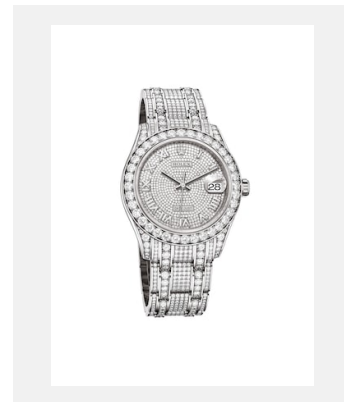

コンタクトシート
パールマスター

モデル

リファレンス: m81405rbr-0001_PK13_001

パールマスター 34

クレジット: © Rolex

リファレンス: m81409rbr-0001_PK13_001

パールマスター 34

クレジット: © Rolex

リファレンス: m86405rbr-0001_PK13_001

パールマスター 39

クレジット: © Rolex

リファレンス: m86409rbr-0001_PK13_001

パールマスター 39

クレジット: © Rolex

モデル

リファレンス: 01_m81405rbr-0001_1706ac_001_vx