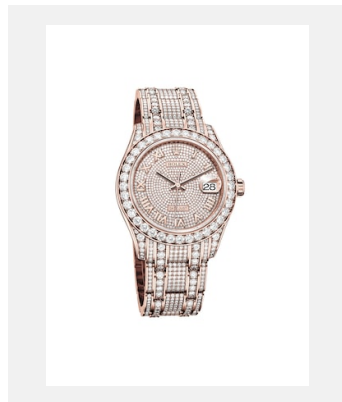

コンタクトシート
パールマスター

モデル

リファレンス: m81405rbr-0001_PK13_001

パールマスター 34

クレジット: © Rolex

リファレンス: m81409rbr-0001_PK13_001

パールマスター 34

クレジット: © Rolex

リファレンス: m86405rbr-0001_PK13_001

パールマスター 39

クレジット: © Rolex

リファレンス: m86409rbr-0001_PK13_001

パールマスター 39

クレジット: © Rolex

モデル

リファレンス: 01_m81405rbr-0001_1706ac_001_vx