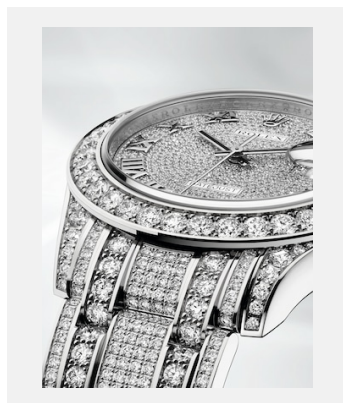

リファレンス: m86405rbr-0001_PK13_001

パールマスター 39

クレジット: © Rolex

リファレンス: m86409rbr-0001_PK13_001

パールマスター 39

クレジット: © Rolex

モデル

リファレンス: 01_m81405rbr-0001_1706ac_001_vx

オイスター パーベチュアル パールマ
スター 34

クレジット: © Rolex/Alain Costa

リファレンス: 02_m86409rbr-0001-dh16-0001

オイスター パーベチュアル パールマ
スター 39

クレジット: © Rolex/Denis Hayoun

リファレンス: 03_m86409rbr-0001_1806ac_001

オイスター パーベチュアル パールマ
スター 39

クレジット: © Rolex/Denis Hayoun