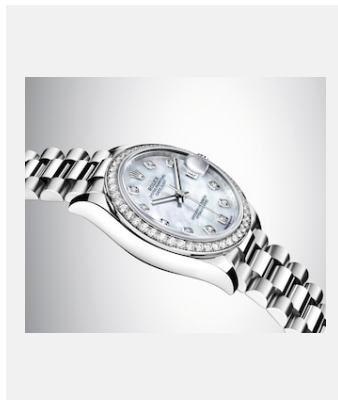

Formulario de contacto  
**DATEJUST 31**

**IMÁGENES**

Ref.: 1\_m278289rbr-0005\_1801ac\_001

DATEJUST 31 - 18 CT WHITE GOLD

Créditos de foto: © Rolex/Alain Costa

Ref.: 2\_m278289rbr-0005\_1801ac\_002

DATEJUST 31 - 18 CT WHITE GOLD

Créditos de foto: © Rolex/Alain Costa

Ref.: 3\_m278289rbr-0005\_1801ac\_003

DATEJUST 31 - 18 CT WHITE GOLD

Créditos de foto: © Rolex/Alain Costa

Ref.: 4\_m278289rbr-0005\_1801ac\_004

DATEJUST 31 - 18 CT WHITE GOLD

Créditos de foto: © Rolex/Alain Costa

Ref.: 5\_m278289rbr-0005\_1801ac\_005

DATEJUST 31 - 18 CT WHITE GOLD

Créditos de foto: © Rolex/Alain Costa

Ref.: 6\_m278289rbr-0005\_1801ac\_006

DATEJUST 31 - 18 CT WHITE GOLD

Créditos de foto: © Rolex/Alain Costa

Ref.: 7\_m278289rbr-0005\_1801ac\_008

DATEJUST 31 - 18 CT WHITE GOLD

Créditos de foto: © Rolex/Alain Costa

Ref.: 8\_m278289rbr-0005\_pk13\_001

DATEJUST 31 - 18 CT WHITE GOLD