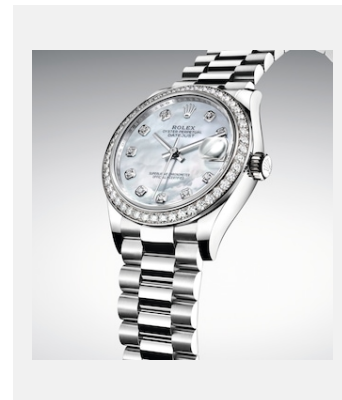

Formulario de contacto  
**DATEJUST 31**

**IMÁGENES**

Ref.: 1\_m278289rbr-0005\_1801ac\_001

DATEJUST 31 - 18 CT WHITE GOLD

Créditos de foto: © Rolex/Alain Costa

Ref.: 2\_m278289rbr-0005\_1801ac\_002

DATEJUST 31 - 18 CT WHITE GOLD

Créditos de foto: © Rolex/Alain Costa

Ref.: 3\_m278289rbr-0005\_1801ac\_003

DATEJUST 31 - 18 CT WHITE GOLD

Créditos de foto: © Rolex/Alain Costa

Ref.: 4\_m278289rbr-0005\_1801ac\_004

DATEJUST 31 - 18 CT WHITE GOLD

Créditos de foto: © Rolex/Alain Costa

Ref.: 5\_m278289rbr-0005\_1801ac\_005

DATEJUST 31 - 18 CT WHITE GOLD

Créditos de foto: © Rolex/Alain Costa

Ref.: 6\_m278289rbr-0005\_1801ac\_006

DATEJUST 31 - 18 CT WHITE GOLD