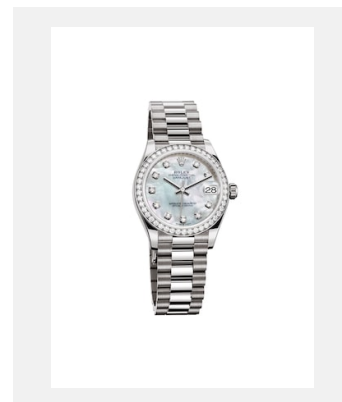

Formulario de contacto  
**DATEJUST 31**

**IMÁGENES**

Ref.: 1\_m278289rbr-0005\_1801ac\_001

DATEJUST 31 - 18 CT WHITE GOLD

Créditos de foto: © Rolex/Alain Costa

Ref.: 2\_m278289rbr-0005\_1801ac\_002

DATEJUST 31 - 18 CT WHITE GOLD

Créditos de foto: © Rolex/Alain Costa

Ref.: 3\_m278289rbr-0005\_1801ac\_003

DATEJUST 31 - 18 CT WHITE GOLD

Créditos de foto: © Rolex/Alain Costa

Ref.: 4\_m278289rbr-0005\_1801ac\_004

DATEJUST 31 - 18 CT WHITE GOLD

Créditos de foto: © Rolex/Alain Costa

Ref.: 5\_m278289rbr-0005\_1801ac\_005

DATEJUST 31 - 18 CT WHITE GOLD

Créditos de foto: © Rolex/Alain Costa

Ref.: 6\_m278289rbr-0005\_1801ac\_006

DATEJUST 31 - 18 CT WHITE GOLD

Créditos de foto: © Rolex/Alain Costa

Ref.: 7\_m278289rbr-0005\_1801ac\_008

DATEJUST 31 - 18 CT WHITE GOLD

Créditos de foto: © Rolex/Alain Costa

Ref.: 8\_m278289rbr-0005\_pk13\_001

DATEJUST 31 - 18 CT WHITE GOLD