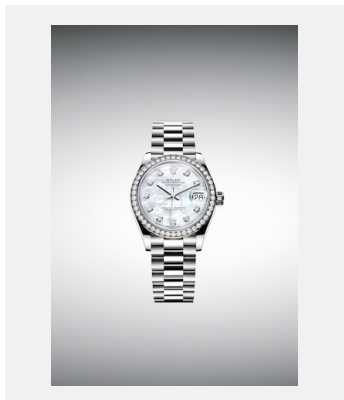

Formulario de contacto  
**DATEJUST 31**

**IMÁGENES**

Ref.: 1\_m278289rbr-0005\_1801ac\_001

DATEJUST 31 - 18 CT WHITE GOLD

Créditos de foto: © Rolex/Alain Costa

Ref.: 2\_m278289rbr-0005\_1801ac\_002

DATEJUST 31 - 18 CT WHITE GOLD

Créditos de foto: © Rolex/Alain Costa

Ref.: 3\_m278289rbr-0005\_1801ac\_003

DATEJUST 31 - 18 CT WHITE GOLD

Créditos de foto: © Rolex/Alain Costa

Ref.: 4\_m278289rbr-0005\_1801ac\_004

DATEJUST 31 - 18 CT WHITE GOLD

Créditos de foto: © Rolex/Alain Costa

Ref.: 5\_m278289rbr-0005\_1801ac\_005

DATEJUST 31 - 18 CT WHITE GOLD

Créditos de foto: © Rolex/Alain Costa

Ref.: 6\_m278289rbr-0005\_1801ac\_006

DATEJUST 31 - 18 CT WHITE GOLD

Créditos de foto: © Rolex/Alain Costa

Ref.: 7\_m278289rbr-0005\_1801ac\_008

DATEJUST 31 - 18 CT WHITE GOLD

Créditos de foto: © Rolex/Alain Costa

Ref.: 8\_m278289rbr-0005\_pk13\_001

DATEJUST 31 - 18 CT WHITE GOLD