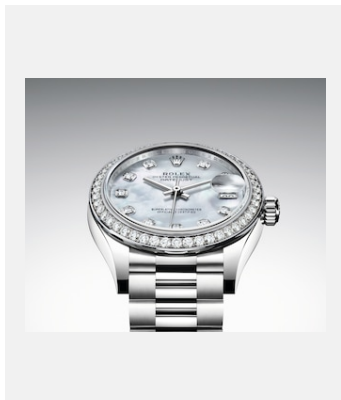

Formulario de contacto  
**DATEJUST 31**

**IMÁGENES**

Ref.: 1\_m278289rbr-0005\_1801ac\_001

DATEJUST 31 - 18 CT WHITE GOLD

Créditos de foto: © Rolex/Alain Costa

Ref.: 2\_m278289rbr-0005\_1801ac\_002

DATEJUST 31 - 18 CT WHITE GOLD

Créditos de foto: © Rolex/Alain Costa

Ref.: 3\_m278289rbr-0005\_1801ac\_003

DATEJUST 31 - 18 CT WHITE GOLD

Créditos de foto: © Rolex/Alain Costa

Ref.: 4\_m278289rbr-0005\_1801ac\_004

DATEJUST 31 - 18 CT WHITE GOLD

Créditos de foto: © Rolex/Alain Costa

Ref.: 5\_m278289rbr-0005\_1801ac\_005

DATEJUST 31 - 18 CT WHITE GOLD

Créditos de foto: © Rolex/Alain Costa

Ref.: 6\_m278289rbr-0005\_1801ac\_006

DATEJUST 31 - 18 CT WHITE GOLD