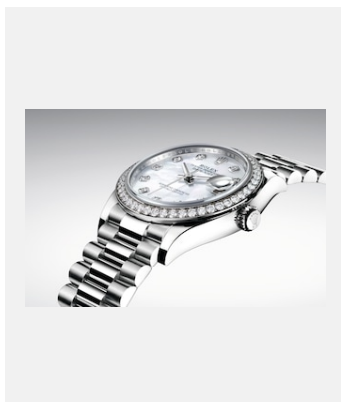

Formulario de contacto  
**DATEJUST 31**

**IMÁGENES**

Ref.: 1\_m278289rbr-0005\_1801ac\_001

DATEJUST 31 - 18 CT WHITE GOLD

Créditos de foto: © Rolex/Alain Costa

Ref.: 2\_m278289rbr-0005\_1801ac\_002

DATEJUST 31 - 18 CT WHITE GOLD

Créditos de foto: © Rolex/Alain Costa

Ref.: 3\_m278289rbr-0005\_1801ac\_003

DATEJUST 31 - 18 CT WHITE GOLD

Créditos de foto: © Rolex/Alain Costa

Ref.: 4\_m278289rbr-0005\_1801ac\_004

DATEJUST 31 - 18 CT WHITE GOLD

Créditos de foto: © Rolex/Alain Costa

Ref.: 5\_m278289rbr-0005\_1801ac\_005

DATEJUST 31 - 18 CT WHITE GOLD

Créditos de foto: © Rolex/Alain Costa

Ref.: 6\_m278289rbr-0005\_1801ac\_006

DATEJUST 31 - 18 CT WHITE GOLD

Créditos de foto: © Rolex/Alain Costa

Ref.: 7\_m278289rbr-0005\_1801ac\_008

DATEJUST 31 - 18 CT WHITE GOLD

Créditos de foto: © Rolex/Alain Costa

Ref.: 8\_m278289rbr-0005\_pk13\_001

DATEJUST 31 - 18 CT WHITE GOLD