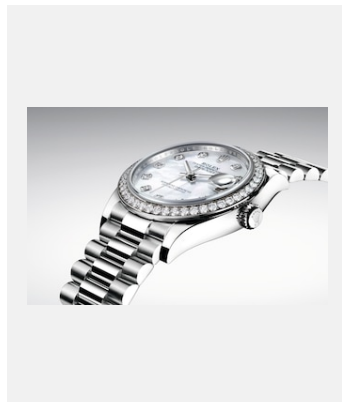

Planche-contact

DATEJUST 31

VISUELS

Réf.: 1_m278289rbr-0005_1801ac_001

DATEJUST 31 - 18 CT WHITE GOLD

Crédits photo: © Rolex/Alain Costa

Réf.: 2_m278289rbr-0005_1801ac_002

DATEJUST 31 - 18 CT WHITE GOLD

Crédits photo: © Rolex/Alain Costa

Réf.: 3_m278289rbr-0005_1801ac_003

DATEJUST 31 - 18 CT WHITE GOLD

Crédits photo: © Rolex/Alain Costa

Réf.: 4_m278289rbr-0005_1801ac_004

DATEJUST 31 - 18 CT WHITE GOLD

Crédits photo: © Rolex/Alain Costa

Réf.: 5_m278289rbr-0005_1801ac_005

DATEJUST 31 - 18 CT WHITE GOLD

Crédits photo: © Rolex/Alain Costa

Réf.: 6_m278289rbr-0005_1801ac_006

DATEJUST 31 - 18 CT WHITE GOLD

Crédits photo: © Rolex/Alain Costa

Réf.: 7_m278289rbr-0005_1801ac_008

DATEJUST 31 - 18 CT WHITE GOLD

Crédits photo: © Rolex/Alain Costa

Réf.: 8_m278289rbr-0005_pk13_001

DATEJUST 31 - 18 CT WHITE GOLD

Crédits photo: © Rolex/Rolex