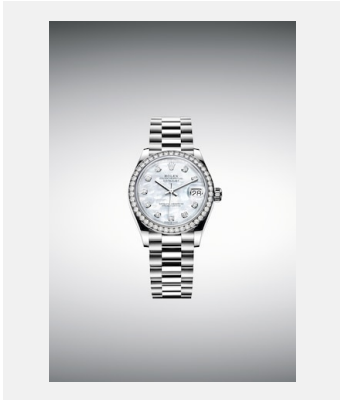

Planche-contact

DATEJUST 31

VISUELS

Réf.: 1_m278289rbr-0005_1801ac_001

DATEJUST 31 - 18 CT WHITE GOLD

Crédits photo: © Rolex/Alain Costa

Réf.: 2_m278289rbr-0005_1801ac_002

DATEJUST 31 - 18 CT WHITE GOLD

Crédits photo: © Rolex/Alain Costa

Réf.: 3_m278289rbr-0005_1801ac_003

DATEJUST 31 - 18 CT WHITE GOLD

Crédits photo: © Rolex/Alain Costa

Réf.: 4_m278289rbr-0005_1801ac_004

DATEJUST 31 - 18 CT WHITE GOLD

Crédits photo: © Rolex/Alain Costa

Réf.: 5_m278289rbr-0005_1801ac_005

DATEJUST 31 - 18 CT WHITE GOLD

Crédits photo: © Rolex/Alain Costa

Réf.: 6_m278289rbr-0005_1801ac_006

DATEJUST 31 - 18 CT WHITE GOLD

Crédits photo: © Rolex/Alain Costa

Réf.: 7_m278289rbr-0005_1801ac_008

DATEJUST 31 - 18 CT WHITE GOLD

Crédits photo: © Rolex/Alain Costa

Réf.: 8_m278289rbr-0005_pk13_001

DATEJUST 31 - 18 CT WHITE GOLD

Crédits photo: © Rolex/Rolex