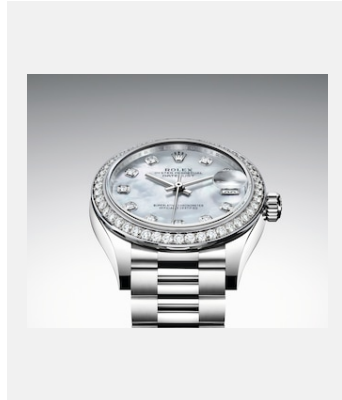

Planche-contact

DATEJUST 31

VISUELS

Réf.: 1_m278289rbr-0005_1801ac_001

DATEJUST 31 - 18 CT WHITE GOLD

Crédits photo: © Rolex/Alain Costa

Réf.: 2_m278289rbr-0005_1801ac_002

DATEJUST 31 - 18 CT WHITE GOLD

Crédits photo: © Rolex/Alain Costa

Réf.: 3_m278289rbr-0005_1801ac_003

DATEJUST 31 - 18 CT WHITE GOLD

Crédits photo: © Rolex/Alain Costa

Réf.: 4_m278289rbr-0005_1801ac_004

DATEJUST 31 - 18 CT WHITE GOLD

Crédits photo: © Rolex/Alain Costa

Réf.: 5_m278289rbr-0005_1801ac_005

DATEJUST 31 - 18 CT WHITE GOLD

Crédits photo: © Rolex/Alain Costa

Réf.: 6_m278289rbr-0005_1801ac_006

DATEJUST 31 - 18 CT WHITE GOLD

Crédits photo: © Rolex/Alain Costa

Réf.: 7_m278289rbr-0005_1801ac_008

DATEJUST 31 - 18 CT WHITE GOLD

Crédits photo: © Rolex/Alain Costa

Réf.: 8_m278289rbr-0005_pk13_001

DATEJUST 31 - 18 CT WHITE GOLD

Crédits photo: © Rolex/Rolex