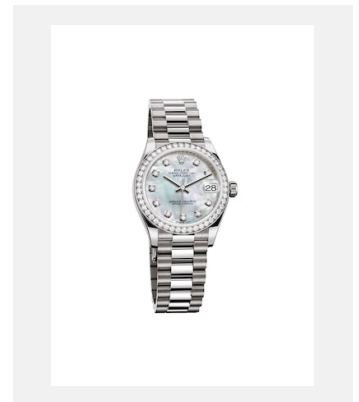

Planche-contact

DATEJUST 31

VISUELS

Réf.: 1_m278289rbr-0005_1801ac_001

DATEJUST 31 - 18 CT WHITE GOLD

Crédits photo: © Rolex/Alain Costa

Réf.: 2_m278289rbr-0005_1801ac_002

DATEJUST 31 - 18 CT WHITE GOLD

Crédits photo: © Rolex/Alain Costa

Réf.: 3_m278289rbr-0005_1801ac_003

DATEJUST 31 - 18 CT WHITE GOLD

Crédits photo: © Rolex/Alain Costa

Réf.: 4_m278289rbr-0005_1801ac_004

DATEJUST 31 - 18 CT WHITE GOLD

Crédits photo: © Rolex/Alain Costa

Réf.: 5_m278289rbr-0005_1801ac_005

DATEJUST 31 - 18 CT WHITE GOLD

Crédits photo: © Rolex/Alain Costa

Réf.: 6_m278289rbr-0005_1801ac_006

DATEJUST 31 - 18 CT WHITE GOLD

Crédits photo: © Rolex/Alain Costa

Réf.: 7_m278289rbr-0005_1801ac_008

DATEJUST 31 - 18 CT WHITE GOLD

Crédits photo: © Rolex/Alain Costa

Réf.: 8_m278289rbr-0005_pk13_001

DATEJUST 31 - 18 CT WHITE GOLD

Crédits photo: © Rolex/Rolex