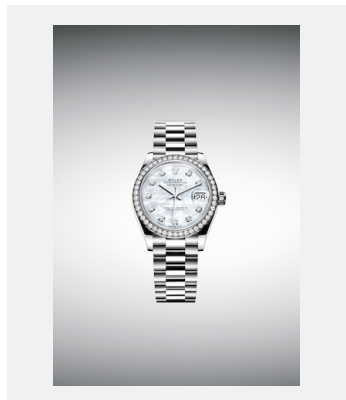

コンタクトシート
デイトジャスト 31

画像一覧

リファレンス: 1_m278289rbr-0005_1801ac_001

DATEJUST 31 - 18 CT WHITE GOLD

クレジット: © Rolex/Alain Costa

リファレンス: 2_m278289rbr-0005_1801ac_002

DATEJUST 31 - 18 CT WHITE GOLD

クレジット: © Rolex/Alain Costa

リファレンス: 3_m278289rbr-0005_1801ac_003

DATEJUST 31 - 18 CT WHITE GOLD

クレジット: © Rolex/Alain Costa

リファレンス: 4_m278289rbr-0005_1801ac_004

DATEJUST 31 - 18 CT WHITE GOLD

クレジット: © Rolex/Alain Costa

リファレンス: 5_m278289rbr-0005_1801ac_005

DATEJUST 31 - 18 CT WHITE GOLD

クレジット: © Rolex/Alain Costa

リファレンス: 6_m278289rbr-0005_1801ac_006

DATEJUST 31 - 18 CT WHITE GOLD

クレジット: © Rolex/Alain Costa

リファレンス: 7_m278289rbr-0005_1801ac_008

DATEJUST 31 - 18 CT WHITE GOLD

クレジット: © Rolex/Alain Costa

リファレンス: 8_m278289rbr-0005_pk13_001

DATEJUST 31 - 18 CT WHITE GOLD

クレジット: © Rolex/Rolox