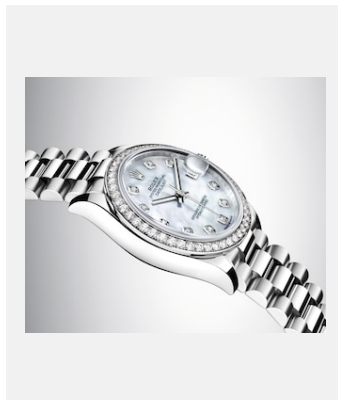

コンタクトシート
デイトジャスト 31

画像一覧

リファレンス: 1_m278289rbr-0005_1801ac_001

DATEJUST 31 - 18 CT WHITE GOLD

クレジット: © Rolex/Alain Costa

リファレンス: 2_m278289rbr-0005_1801ac_002

DATEJUST 31 - 18 CT WHITE GOLD

クレジット: © Rolex/Alain Costa

リファレンス: 3_m278289rbr-0005_1801ac_003

DATEJUST 31 - 18 CT WHITE GOLD

クレジット: © Rolex/Alain Costa

リファレンス: 4_m278289rbr-0005_1801ac_004

DATEJUST 31 - 18 CT WHITE GOLD

クレジット: © Rolex/Alain Costa

リファレンス: 5_m278289rbr-0005_1801ac_005

DATEJUST 31 - 18 CT WHITE GOLD

クレジット: © Rolex/Alain Costa

リファレンス: 6_m278289rbr-0005_1801ac_006

DATEJUST 31 - 18 CT WHITE GOLD

クレジット: © Rolex/Alain Costa

リファレンス: 7_m278289rbr-0005_1801ac_008

DATEJUST 31 - 18 CT WHITE GOLD

クレジット: © Rolex/Alain Costa

リファレンス: 8_m278289rbr-0005_pk13_001

DATEJUST 31 - 18 CT WHITE GOLD

クレジット: © Rolex/Rolox