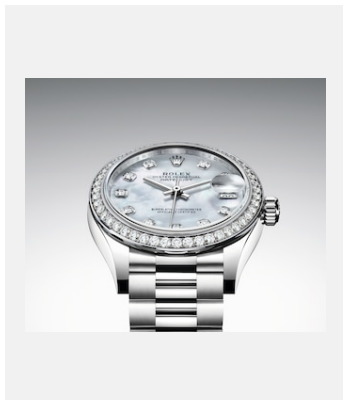

コンタクトシート
デイトジャスト 31

画像一覧

リファレンス: 1_m278289rbr-0005_1801ac_001

DATEJUST 31 - 18 CT WHITE GOLD

クレジット: © Rolex/Alain Costa

リファレンス: 2_m278289rbr-0005_1801ac_002

DATEJUST 31 - 18 CT WHITE GOLD

クレジット: © Rolex/Alain Costa

リファレンス: 3_m278289rbr-0005_1801ac_003

DATEJUST 31 - 18 CT WHITE GOLD

クレジット: © Rolex/Alain Costa

リファレンス: 4_m278289rbr-0005_1801ac_004

DATEJUST 31 - 18 CT WHITE GOLD

クレジット: © Rolex/Alain Costa

リファレンス: 5_m278289rbr-0005_1801ac_005

DATEJUST 31 - 18 CT WHITE GOLD

クレジット: © Rolex/Alain Costa

リファレンス: 6_m278289rbr-0005_1801ac_006

DATEJUST 31 - 18 CT WHITE GOLD

クレジット: © Rolex/Alain Costa

リファレンス: 7_m278289rbr-0005_1801ac_008

DATEJUST 31 - 18 CT WHITE GOLD

クレジット: © Rolex/Alain Costa

リファレンス: 8_m278289rbr-0005_pk13_001

DATEJUST 31 - 18 CT WHITE GOLD

クレジット: © Rolex/Rolox