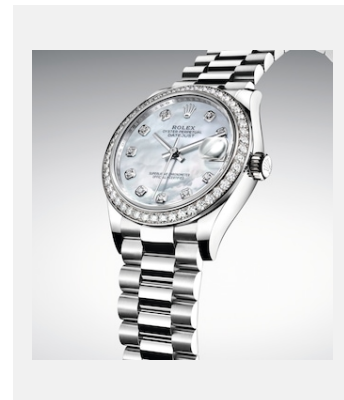

コンタクトシート
デイトジャスト 31

画像一覧

リファレンス: 1_m278289rbr-0005_1801ac_001

DATEJUST 31 - 18 CT WHITE GOLD

クレジット: © Rolex/Alain Costa

リファレンス: 2_m278289rbr-0005_1801ac_002

DATEJUST 31 - 18 CT WHITE GOLD

クレジット: © Rolex/Alain Costa

リファレンス: 3_m278289rbr-0005_1801ac_003

DATEJUST 31 - 18 CT WHITE GOLD

クレジット: © Rolex/Alain Costa

リファレンス: 4_m278289rbr-0005_1801ac_004

DATEJUST 31 - 18 CT WHITE GOLD

クレジット: © Rolex/Alain Costa

リファレンス: 5_m278289rbr-0005_1801ac_005

DATEJUST 31 - 18 CT WHITE GOLD

クレジット: © Rolex/Alain Costa

リファレンス: 6_m278289rbr-0005_1801ac_006

DATEJUST 31 - 18 CT WHITE GOLD

クレジット: © Rolex/Alain Costa

リファレンス: 7_m278289rbr-0005_1801ac_008

DATEJUST 31 - 18 CT WHITE GOLD

クレジット: © Rolex/Alain Costa

リファレンス: 8_m278289rbr-0005_pk13_001

DATEJUST 31 - 18 CT WHITE GOLD

クレジット: © Rolex/Rolox