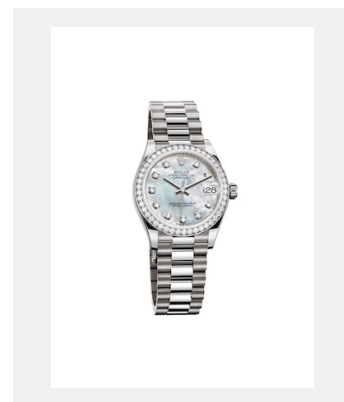

コンタクトシート
デイトジャスト 31

画像一覧

リファレンス: 1_m278289rbr-0005_1801ac_001

DATEJUST 31 - 18 CT WHITE GOLD

クレジット: © Rolex/Alain Costa

リファレンス: 2_m278289rbr-0005_1801ac_002

DATEJUST 31 - 18 CT WHITE GOLD

クレジット: © Rolex/Alain Costa

リファレンス: 3_m278289rbr-0005_1801ac_003

DATEJUST 31 - 18 CT WHITE GOLD

クレジット: © Rolex/Alain Costa

リファレンス: 4_m278289rbr-0005_1801ac_004

DATEJUST 31 - 18 CT WHITE GOLD

クレジット: © Rolex/Alain Costa

リファレンス: 5_m278289rbr-0005_1801ac_005

DATEJUST 31 - 18 CT WHITE GOLD

クレジット: © Rolex/Alain Costa

リファレンス: 6_m278289rbr-0005_1801ac_006

DATEJUST 31 - 18 CT WHITE GOLD

クレジット: © Rolex/Alain Costa

リファレンス: 7_m278289rbr-0005_1801ac_008

DATEJUST 31 - 18 CT WHITE GOLD

クレジット: © Rolex/Alain Costa

リファレンス: 8_m278289rbr-0005_pk13_001

DATEJUST 31 - 18 CT WHITE GOLD

クレジット: © Rolex/Rolox