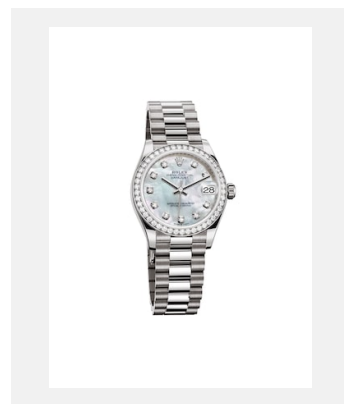

版權頁

DATEJUST 31

圖片

編碼: 1_m278289br-0005_1801ac_001

DATEJUST 31 - 18 CT WHITE GOLD

鳴謝: © Rolex/Alain Costa

編碼: 2_m278289br-0005_1801ac_002

DATEJUST 31 - 18 CT WHITE GOLD

鳴謝: © Rolex/Alain Costa

編碼: 3_m278289br-0005_1801ac_003

DATEJUST 31 - 18 CT WHITE GOLD

鳴謝: © Rolex/Alain Costa

編碼: 4_m278289br-0005_1801ac_004

DATEJUST 31 - 18 CT WHITE GOLD

鳴謝: © Rolex/Alain Costa

編碼: 5_m278289br-0005_1801ac_005

DATEJUST 31 - 18 CT WHITE GOLD

鳴謝: © Rolex/Alain Costa

編碼: 6_m278289br-0005_1801ac_006

DATEJUST 31 - 18 CT WHITE GOLD

鳴謝: © Rolex/Alain Costa

編碼: 7_m278289br-0005_1801ac_008

DATEJUST 31 - 18 CT WHITE GOLD

鳴謝: © Rolex/Alain Costa

編碼: 8_m278289br-0005_pk13_001

DATEJUST 31 - 18 CT WHITE GOLD

鳴謝: © Rolex/Rolex