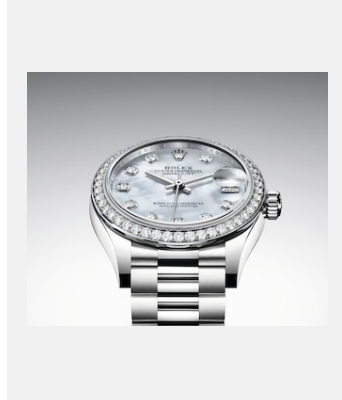

縮圖目錄

DATEJUST 31

圖片

編碼: 1_m278289rbr-0005_1801ac_001

DATEJUST 31 - 18 CT WHITE GOLD

鳴謝: © Rolex/Alain Costa

編碼: 2_m278289rbr-0005_1801ac_002

DATEJUST 31 - 18 CT WHITE GOLD

鳴謝: © Rolex/Alain Costa

編碼: 3_m278289rbr-0005_1801ac_003

DATEJUST 31 - 18 CT WHITE GOLD

鳴謝: © Rolex/Alain Costa

編碼: 4_m278289rbr-0005_1801ac_004

DATEJUST 31 - 18 CT WHITE GOLD

鳴謝: © Rolex/Alain Costa

編碼: 5_m278289rbr-0005_1801ac_005

DATEJUST 31 - 18 CT WHITE GOLD

鳴謝: © Rolex/Alain Costa

編碼: 6_m278289rbr-0005_1801ac_006

DATEJUST 31 - 18 CT WHITE GOLD

鳴謝: © Rolex/Alain Costa

編碼: 7_m278289rbr-0005_1801ac_008

DATEJUST 31 - 18 CT WHITE GOLD

鳴謝: © Rolex/Alain Costa

編碼: 8_m278289rbr-0005_pk13_001

DATEJUST 31 - 18 CT WHITE GOLD

鳴謝: © Rolex/Rolex