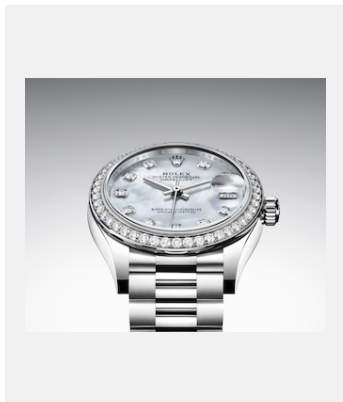

版權頁

DATEJUST 31

圖片

編碼: 1_m278289br-0005_1801ac_001

DATEJUST 31 - 18 CT WHITE GOLD

鳴謝: © Rolex/Alain Costa

編碼: 2_m278289br-0005_1801ac_002

DATEJUST 31 - 18 CT WHITE GOLD

鳴謝: © Rolex/Alain Costa

編碼: 3_m278289br-0005_1801ac_003

DATEJUST 31 - 18 CT WHITE GOLD

鳴謝: © Rolex/Alain Costa

編碼: 4_m278289br-0005_1801ac_004

DATEJUST 31 - 18 CT WHITE GOLD

鳴謝: © Rolex/Alain Costa

編碼: 5_m278289br-0005_1801ac_005

DATEJUST 31 - 18 CT WHITE GOLD

鳴謝: © Rolex/Alain Costa

編碼: 6_m278289br-0005_1801ac_006

DATEJUST 31 - 18 CT WHITE GOLD

鳴謝: © Rolex/Alain Costa

編碼: 7_m278289br-0005_1801ac_008

DATEJUST 31 - 18 CT WHITE GOLD

鳴謝: © Rolex/Alain Costa

編碼: 8_m278289br-0005_pk13_001

DATEJUST 31 - 18 CT WHITE GOLD

鳴謝: © Rolex/Rolex