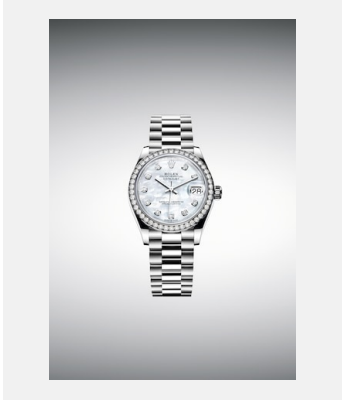

縮圖目錄

DATEJUST 31

圖片

編碼: 1_m278289rbr-0005_1801ac_001

DATEJUST 31 - 18 CT WHITE GOLD

鳴謝: © Rolex/Alain Costa

編碼: 2_m278289rbr-0005_1801ac_002

DATEJUST 31 - 18 CT WHITE GOLD

鳴謝: © Rolex/Alain Costa

編碼: 3_m278289rbr-0005_1801ac_003

DATEJUST 31 - 18 CT WHITE GOLD

鳴謝: © Rolex/Alain Costa

編碼: 4_m278289rbr-0005_1801ac_004

DATEJUST 31 - 18 CT WHITE GOLD

鳴謝: © Rolex/Alain Costa

編碼: 5_m278289rbr-0005_1801ac_005

DATEJUST 31 - 18 CT WHITE GOLD

鳴謝: © Rolex/Alain Costa

編碼: 6_m278289rbr-0005_1801ac_006

DATEJUST 31 - 18 CT WHITE GOLD

鳴謝: © Rolex/Alain Costa

編碼: 7_m278289rbr-0005_1801ac_008

DATEJUST 31 - 18 CT WHITE GOLD

鳴謝: © Rolex/Alain Costa

編碼: 8_m278289rbr-0005_pk13_001

DATEJUST 31 - 18 CT WHITE GOLD

鳴謝: © Rolex/Rolex