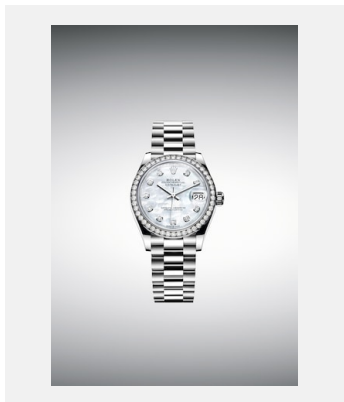

版權頁

DATEJUST 31

圖片

編碼: 1_m278289br-0005_1801ac_001

DATEJUST 31 - 18 CT WHITE GOLD

鳴謝: © Rolex/Alain Costa

編碼: 2_m278289br-0005_1801ac_002

DATEJUST 31 - 18 CT WHITE GOLD

鳴謝: © Rolex/Alain Costa

編碼: 3_m278289br-0005_1801ac_003

DATEJUST 31 - 18 CT WHITE GOLD

鳴謝: © Rolex/Alain Costa

編碼: 4_m278289br-0005_1801ac_004

DATEJUST 31 - 18 CT WHITE GOLD

鳴謝: © Rolex/Alain Costa

編碼: 5_m278289br-0005_1801ac_005

DATEJUST 31 - 18 CT WHITE GOLD

鳴謝: © Rolex/Alain Costa

編碼: 6_m278289br-0005_1801ac_006

DATEJUST 31 - 18 CT WHITE GOLD

鳴謝: © Rolex/Alain Costa

編碼: 7_m278289br-0005_1801ac_008

DATEJUST 31 - 18 CT WHITE GOLD

鳴謝: © Rolex/Alain Costa

編碼: 8_m278289br-0005_pk13_001

DATEJUST 31 - 18 CT WHITE GOLD

鳴謝: © Rolex/Rolex