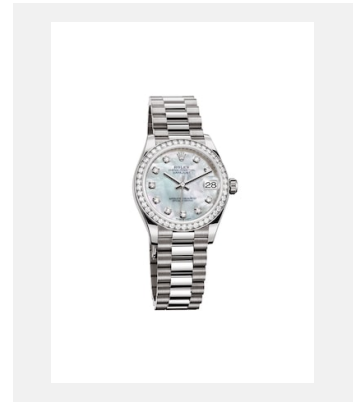

縮圖目錄

DATEJUST 31

圖片

編碼: 1_m278289rbr-0005_1801ac_001

DATEJUST 31 - 18 CT WHITE GOLD

鳴謝: © Rolex/Alain Costa

編碼: 2_m278289rbr-0005_1801ac_002

DATEJUST 31 - 18 CT WHITE GOLD

鳴謝: © Rolex/Alain Costa

編碼: 3_m278289rbr-0005_1801ac_003

DATEJUST 31 - 18 CT WHITE GOLD

鳴謝: © Rolex/Alain Costa

編碼: 4_m278289rbr-0005_1801ac_004

DATEJUST 31 - 18 CT WHITE GOLD

鳴謝: © Rolex/Alain Costa

編碼: 5_m278289rbr-0005_1801ac_005

DATEJUST 31 - 18 CT WHITE GOLD

鳴謝: © Rolex/Alain Costa

編碼: 6_m278289rbr-0005_1801ac_006

DATEJUST 31 - 18 CT WHITE GOLD

鳴謝: © Rolex/Alain Costa

編碼: 7_m278289rbr-0005_1801ac_008

DATEJUST 31 - 18 CT WHITE GOLD

鳴謝: © Rolex/Alain Costa

編碼: 8_m278289rbr-0005_pk13_001

DATEJUST 31 - 18 CT WHITE GOLD

鳴謝: © Rolex/Rolex