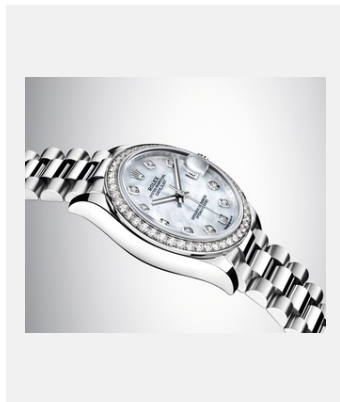

版權頁

DATEJUST 31

圖片

編碼: 1_m278289br-0005_1801ac_001

DATEJUST 31 - 18 CT WHITE GOLD

鳴謝: © Rolex/Alain Costa

編碼: 2_m278289br-0005_1801ac_002

DATEJUST 31 - 18 CT WHITE GOLD

鳴謝: © Rolex/Alain Costa

編碼: 3_m278289br-0005_1801ac_003

DATEJUST 31 - 18 CT WHITE GOLD

鳴謝: © Rolex/Alain Costa

編碼: 4_m278289br-0005_1801ac_004

DATEJUST 31 - 18 CT WHITE GOLD

鳴謝: © Rolex/Alain Costa

編碼: 5_m278289br-0005_1801ac_005

DATEJUST 31 - 18 CT WHITE GOLD

鳴謝: © Rolex/Alain Costa

編碼: 6_m278289br-0005_1801ac_006

DATEJUST 31 - 18 CT WHITE GOLD

鳴謝: © Rolex/Alain Costa

編碼: 7_m278289br-0005_1801ac_008

DATEJUST 31 - 18 CT WHITE GOLD

鳴謝: © Rolex/Alain Costa

編碼: 8_m278289br-0005_pk13_001

DATEJUST 31 - 18 CT WHITE GOLD

鳴謝: © Rolex/Rolex