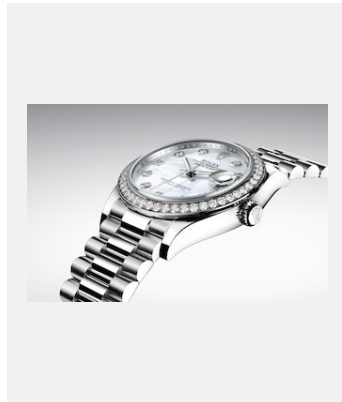

縮圖目錄

DATEJUST 31

圖片

編碼: 1_m278289rbr-0005_1801ac_001

DATEJUST 31 - 18 CT WHITE GOLD

鳴謝: © Rolex/Alain Costa

編碼: 2_m278289rbr-0005_1801ac_002

DATEJUST 31 - 18 CT WHITE GOLD

鳴謝: © Rolex/Alain Costa

編碼: 3_m278289rbr-0005_1801ac_003

DATEJUST 31 - 18 CT WHITE GOLD

鳴謝: © Rolex/Alain Costa

編碼: 4_m278289rbr-0005_1801ac_004

DATEJUST 31 - 18 CT WHITE GOLD

鳴謝: © Rolex/Alain Costa

編碼: 5_m278289rbr-0005_1801ac_005

DATEJUST 31 - 18 CT WHITE GOLD

鳴謝: © Rolex/Alain Costa

編碼: 6_m278289rbr-0005_1801ac_006

DATEJUST 31 - 18 CT WHITE GOLD

鳴謝: © Rolex/Alain Costa

編碼: 7_m278289rbr-0005_1801ac_008

DATEJUST 31 - 18 CT WHITE GOLD

鳴謝: © Rolex/Alain Costa

編碼: 8_m278289rbr-0005_pk13_001

DATEJUST 31 - 18 CT WHITE GOLD

鳴謝: © Rolex/Rolex