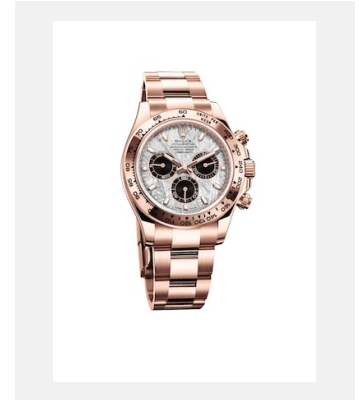

## 모델

레퍼런스: m116500ln-0001\_PK13\_001

Cosmograph Daytona

크레딧: © Rolex

레퍼런스: m116500ln-0002\_PK13\_001

Cosmograph Daytona

크레딧: © Rolex

레퍼런스: m116503-0004\_PK13\_001

Cosmograph Daytona

크레딧: © Rolex

레퍼런스: m116505-0014\_PK13\_001

Cosmograph Daytona

크레딧: © Rolex

레퍼런스: m116503-0001\_PK13\_001

Cosmograph Daytona

크레딧: © Rolex