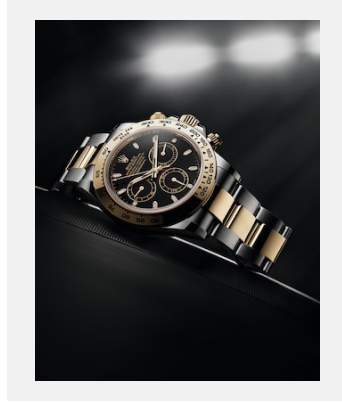

레퍼런스: 02_m116503-0004_1910jva_-001

Oyster Perpetual Cosmograph
Daytona

크레딧: ©Rolex/Joël Von Allmen