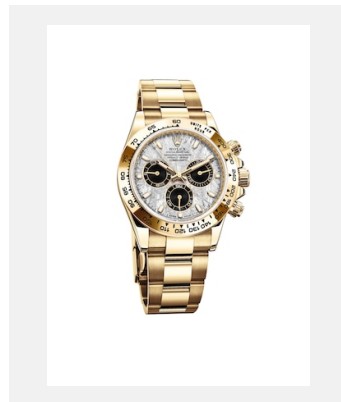

레퍼런스: m116508-0015_PK13_001

Cosmograph Daytona

크레딧: © Rolex