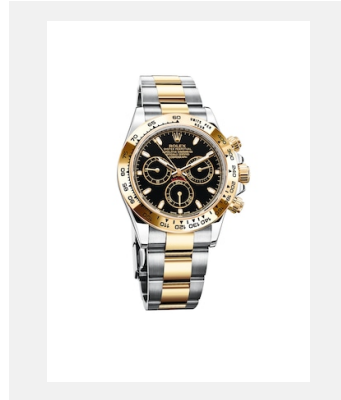

## 모델

레퍼런스: m116500ln-0001\_PK13\_001

Cosmograph Daytona

크레딧: © Rolex

레퍼런스: m116500ln-0002\_PK13\_001

Cosmograph Daytona

크레딧: © Rolex

레퍼런스: m116503-0004\_PK13\_001

Cosmograph Daytona

크레딧: © Rolex

레퍼런스: m116505-0014\_PK13\_001

Cosmograph Daytona

크레딧: © Rolex

레퍼런스: m116503-0001\_PK13\_001

Cosmograph Daytona

크레딧: © Rolex