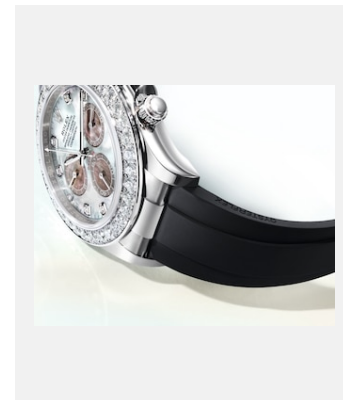

OYSTER PERPETUAL COSMOGRAPH DAYTONA

VISUELS

Réf.: m126589rbr-0001_2401jva_001_cmjn

Oyster Perpetual Cosmograph
Daytona

Crédits photo: ©Rolex/JVA Studios

Réf.: m126589rbr-0001_2401jva_002_cmjn

Oyster Perpetual Cosmograph
Daytona

Crédits photo: ©Rolex/JVA Studios

Réf.: m126589rbr-0001_2401uf_002

Oyster Perpetual Cosmograph
Daytona

Crédits photo: ©Rolex/Ulysse
Fréchélin

Réf.: m126589rbr-0001_2401uf_001

Oyster Perpetual Cosmograph
Daytona

Crédits photo: ©Rolex/Ulysse
Fréchélin

Réf.: m126579rbr-0001_2401uf_003

Oyster Perpetual Cosmograph
Daytona

Crédits photo: ©Rolex/Ulysse
Fréchélin

Réf.: m126579rbr-0001_2401jva_001_cmjn

Oyster Perpetual Cosmograph
Daytona

Crédits photo: ©Rolex/JVA Studios

Réf.: m126579rbr-0001_2401jva_002_cmjn

Oyster Perpetual Cosmograph
Daytona

Crédits photo: ©Rolex/JVA Studios

Réf.: movt4131_2301uf_001

Calibre 4131

Crédits photo: ©Rolex/Ulysse
Fréchélin