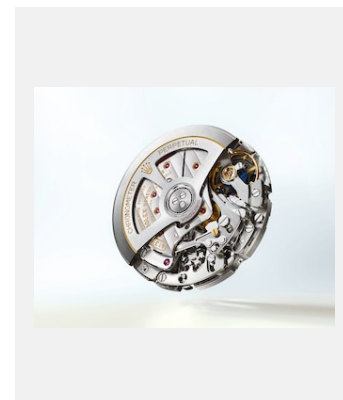

OYSTER PERPETUAL COSMOGRAPH DAYTONA

VISUELS

Réf.: m126589rbr-0001_2401jva_001_cmjn

Oyster Perpetual Cosmograph
Daytona

Crédits photo: ©Rolex/JVA Studios

Réf.: m126589rbr-0001_2401jva_002_cmjn

Oyster Perpetual Cosmograph
Daytona

Crédits photo: ©Rolex/JVA Studios

Réf.: m126589rbr-0001_2401uf_002

Oyster Perpetual Cosmograph
Daytona

Crédits photo: ©Rolex/Ulysse
Fréchélin

Réf.: m126589rbr-0001_2401uf_001

Oyster Perpetual Cosmograph
Daytona

Crédits photo: ©Rolex/Ulysse
Fréchélin

Réf.: m126579rbr-0001_2401uf_003

Oyster Perpetual Cosmograph
Daytona

Crédits photo: ©Rolex/Ulysse
Fréchélin

Réf.: m126579rbr-0001_2401jva_001_cmjn

Oyster Perpetual Cosmograph
Daytona

Crédits photo: ©Rolex/JVA Studios

Réf.: m126579rbr-0001_2401jva_002_cmjn

Oyster Perpetual Cosmograph
Daytona

Crédits photo: ©Rolex/JVA Studios

Réf.: movt4131_2301uf_001

Calibre 4131

Crédits photo: ©Rolex/Ulysse
Fréchélin