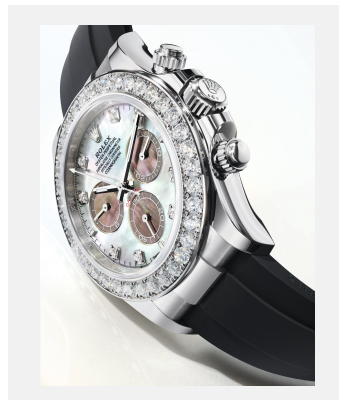

OYSTER PERPETUAL COSMOGRAPH DAYTONA

VISUELS

Réf.: m126589rbr-0001_2401jva_001_cmjn

Oyster Perpetual Cosmograph
Daytona

Crédits photo: ©Rolex/JVA Studios

Réf.: m126589rbr-0001_2401jva_002_cmjn

Oyster Perpetual Cosmograph
Daytona

Crédits photo: ©Rolex/JVA Studios

Réf.: m126589rbr-0001_2401uf_002

Oyster Perpetual Cosmograph
Daytona

Crédits photo: ©Rolex/Ulysse
Fréchélin

Réf.: m126589rbr-0001_2401uf_001

Oyster Perpetual Cosmograph
Daytona

Crédits photo: ©Rolex/Ulysse
Fréchélin

Réf.: m126579rbr-0001_2401uf_003

Oyster Perpetual Cosmograph
Daytona

Crédits photo: ©Rolex/Ulysse
Fréchélin

Réf.: m126579rbr-0001_2401jva_001_cmjn

Oyster Perpetual Cosmograph
Daytona

Crédits photo: ©Rolex/JVA Studios

Réf.: m126579rbr-0001_2401jva_002_cmjn

Oyster Perpetual Cosmograph
Daytona

Crédits photo: ©Rolex/JVA Studios

Réf.: movt4131_2301uf_001

Calibre 4131

Crédits photo: ©Rolex/Ulysse
Fréchélin