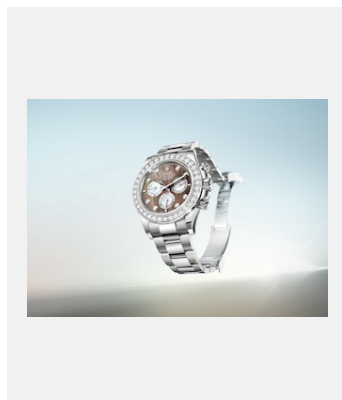

OYSTER PERPETUAL COSMOGRAPH DAYTONA

VISUELS

Réf.: m126589rbr-0001_2401jva_001_cmjn

Oyster Perpetual Cosmograph
Daytona

Crédits photo: ©Rolex/JVA Studios

Réf.: m126589rbr-0001_2401jva_002_cmjn

Oyster Perpetual Cosmograph
Daytona

Crédits photo: ©Rolex/JVA Studios

Réf.: m126589rbr-0001_2401uf_002

Oyster Perpetual Cosmograph
Daytona

Crédits photo: ©Rolex/Ulysse
Fréchélin

Réf.: m126589rbr-0001_2401uf_001

Oyster Perpetual Cosmograph
Daytona

Crédits photo: ©Rolex/Ulysse
Fréchélin

Réf.: m126579rbr-0001_2401uf_003

Oyster Perpetual Cosmograph
Daytona

Crédits photo: ©Rolex/Ulysse
Fréchélin

Réf.: m126579rbr-0001_2401jva_001_cmjn

Oyster Perpetual Cosmograph
Daytona