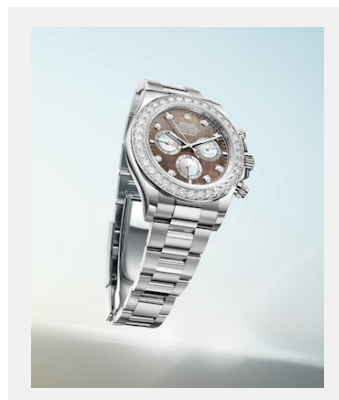

OYSTER PERPETUAL COSMOGRAPH DAYTONA

VISUELS

Réf.: m126589rbr-0001_2401jva_001_cmjn

Oyster Perpetual Cosmograph
Daytona

Crédits photo: ©Rolex/JVA Studios

Réf.: m126589rbr-0001_2401jva_002_cmjn

Oyster Perpetual Cosmograph
Daytona

Crédits photo: ©Rolex/JVA Studios

Réf.: m126589rbr-0001_2401uf_002

Oyster Perpetual Cosmograph
Daytona

Crédits photo: ©Rolex/Ulysse
Fréchélin

Réf.: m126589rbr-0001_2401uf_001

Oyster Perpetual Cosmograph
Daytona

Crédits photo: ©Rolex/Ulysse
Fréchélin

Réf.: m126579rbr-0001_2401uf_003

Oyster Perpetual Cosmograph
Daytona

Crédits photo: ©Rolex/Ulysse
Fréchélin

Réf.: m126579rbr-0001_2401jva_001_cmjn

Oyster Perpetual Cosmograph
Daytona

Crédits photo: ©Rolex/JVA Studios

Réf.: m126579rbr-0001_2401jva_002_cmjn

Oyster Perpetual Cosmograph
Daytona

Crédits photo: ©Rolex/JVA Studios

Réf.: movt4131_2301uf_001

Calibre 4131

Crédits photo: ©Rolex/Ulysse
Fréchélin