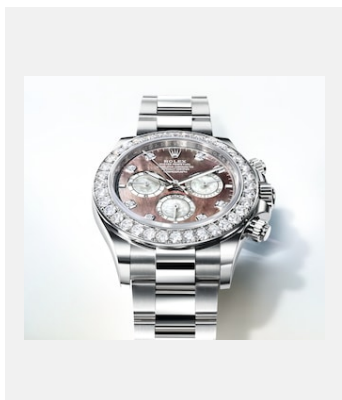

OYSTER PERPETUAL COSMOGRAPH DAYTONA

VISUELS

Réf.: m126589rbr-0001_2401jva_001_cmjn

Oyster Perpetual Cosmograph
Daytona

Crédits photo: ©Rolex/JVA Studios

Réf.: m126589rbr-0001_2401jva_002_cmjn

Oyster Perpetual Cosmograph
Daytona

Crédits photo: ©Rolex/JVA Studios

Réf.: m126589rbr-0001_2401uf_002

Oyster Perpetual Cosmograph
Daytona

Crédits photo: ©Rolex/Ulysse
Fréchélin

Réf.: m126589rbr-0001_2401uf_001

Oyster Perpetual Cosmograph
Daytona

Crédits photo: ©Rolex/Ulysse
Fréchélin

Réf.: m126579rbr-0001_2401uf_003

Oyster Perpetual Cosmograph
Daytona

Crédits photo: ©Rolex/Ulysse
Fréchélin

Réf.: m126579rbr-0001_2401jva_001_cmjn

Oyster Perpetual Cosmograph
Daytona

Crédits photo: ©Rolex/JVA Studios

Réf.: m126579rbr-0001_2401jva_002_cmjn

Oyster Perpetual Cosmograph
Daytona

Crédits photo: ©Rolex/JVA Studios

Réf.: movt4131_2301uf_001

Calibre 4131

Crédits photo: ©Rolex/Ulysse
Fréchélin