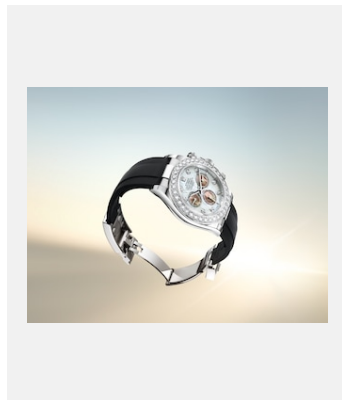

OYSTER PERPETUAL COSMOGRAPH DAYTONA

VISUELS

Réf.: m126589rbr-0001_2401jva_001_cmjn

Oyster Perpetual Cosmograph
Daytona

Crédits photo: ©Rolex/JVA Studios

Réf.: m126589rbr-0001_2401jva_002_cmjn

Oyster Perpetual Cosmograph
Daytona

Crédits photo: ©Rolex/JVA Studios

Réf.: m126589rbr-0001_2401uf_002

Oyster Perpetual Cosmograph
Daytona

Crédits photo: ©Rolex/Ulysse
Fréchélin

Réf.: m126589rbr-0001_2401uf_001

Oyster Perpetual Cosmograph
Daytona

Crédits photo: ©Rolex/Ulysse
Fréchélin

Réf.: m126579rbr-0001_2401uf_003

Oyster Perpetual Cosmograph
Daytona

Crédits photo: ©Rolex/Ulysse
Fréchélin

Réf.: m126579rbr-0001_2401jva_001_cmjn

Oyster Perpetual Cosmograph
Daytona

Crédits photo: ©Rolex/JVA Studios

Réf.: m126579rbr-0001_2401jva_002_cmjn

Oyster Perpetual Cosmograph
Daytona

Crédits photo: ©Rolex/JVA Studios

Réf.: movt4131_2301uf_001

Calibre 4131

Crédits photo: ©Rolex/Ulysse
Fréchélin