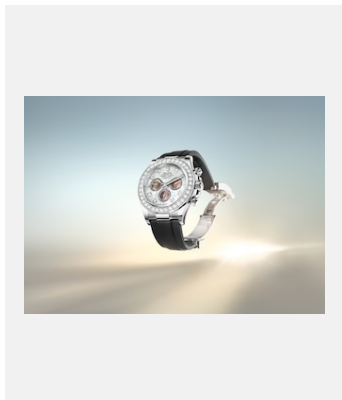

OYSTER PERPETUAL COSMOGRAPH DAYTONA

VISUELS

Réf.: m126589rbr-0001_2401jva_001_cmjn

Oyster Perpetual Cosmograph
Daytona

Crédits photo: ©Rolex/JVA Studios

Réf.: m126589rbr-0001_2401jva_002_cmjn

Oyster Perpetual Cosmograph
Daytona

Crédits photo: ©Rolex/JVA Studios

Réf.: m126589rbr-0001_2401uf_002

Oyster Perpetual Cosmograph
Daytona

Crédits photo: ©Rolex/Ulysse
Fréchélin

Réf.: m126589rbr-0001_2401uf_001

Oyster Perpetual Cosmograph
Daytona

Crédits photo: ©Rolex/Ulysse
Fréchélin

Réf.: m126579rbr-0001_2401uf_003

Oyster Perpetual Cosmograph
Daytona

Crédits photo: ©Rolex/Ulysse
Fréchélin

Réf.: m126579rbr-0001_2401jva_001_cmjn

Oyster Perpetual Cosmograph
Daytona

Crédits photo: ©Rolex/JVA Studios

Réf.: m126579rbr-0001_2401jva_002_cmjn

Oyster Perpetual Cosmograph
Daytona

Crédits photo: ©Rolex/JVA Studios

Réf.: movt4131_2301uf_001

Calibre 4131

Crédits photo: ©Rolex/Ulysse
Fréchélin