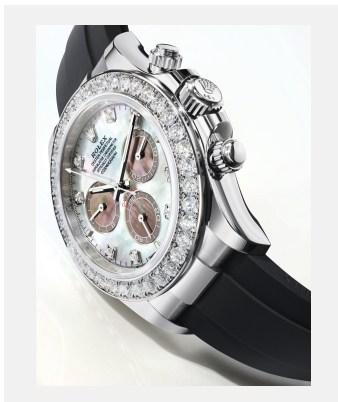

编码: m126589rbr-0001_2401uf_002

蚝式恒动宇宙计型迪通拿

鸣谢: ©Rolex/Ulysse Fréchélin