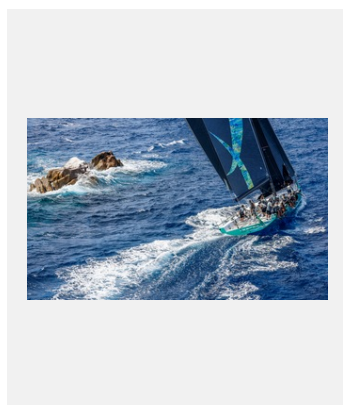

Planche-contact

MAXI YACHT ROLEX CUP : UNE RÉGATE ANCRÉE DANS LA PERFECTION

DOCUMENTS

Réf.: rolex-media-brochure_empty

Maxi Yacht Rolex Cup : une régates ancrée dans la perfection

Crédits photo: © Rolex

VISUELS

Réf.: 46_maxi9cb_00264

SUNSET OVER THE MAXI YACHT FLEET AT THE YACHT CLUB COSTA SMERALDA

Crédits photo: © Rolex/Carlo Borlenghi

Réf.: maxi21cb_06020288

THE ISLETS AND ROCKS OF THE COSTA SMERALDA CREATE CHALLENGING AND SPECTACULAR RACECOURSES

Crédits photo: © Rolex/Carlo Borlenghi

Réf.: maxi21cb_08020142

MAXIS GLIDING THROUGH THE SCENIC BEAUTY OF THE MADDELENA ARCHIPELAGO

Crédits photo: © Rolex/Carlo Borlenghi

Réf.: maxi21cb_09020222

THE MAXI FLEET INCLUDES CLASSIC DESIGNS AS WELL AS MODERN