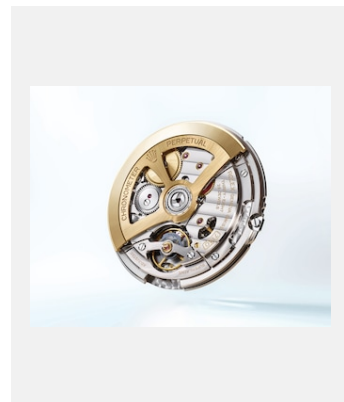

Planche-contact

PERPETUAL 1908

VISUELS

Réf.: m52506-0002_2401jva_001_cmjn

Perpetual 1908

Crédits photo: ©Rolex/JVA Studios

Réf.: m52506-0002_2401jva_003_cmjn

Perpetual 1908

Crédits photo: ©Rolex/JVA Studios

Réf.: m52506-0002_2401uf_004

Perpetual 1908

Crédits photo: ©Rolex/Ulysse Fréchélin

Réf.: m52506-0002_2401uf_003

Perpetual 1908

Crédits photo: ©Rolex/Ulysse Fréchélin

Réf.: m52506-0002_2401uf_002

Perpetual 1908

Crédits photo: ©Rolex/Ulysse Fréchélin

Réf.: m52506-0002_2401uf_001

Perpetual 1908

Crédits photo: ©Rolex/Ulysse Fréchélin

Réf.: m52506-0002_2401jva_002_cmjn

Perpetual 1908

Crédits photo: ©Rolex/JVA Studios

Réf.: movt7140_2301uf_001

Calibre 7140

Crédits photo: ©Rolex/Ulysse Fréchélin