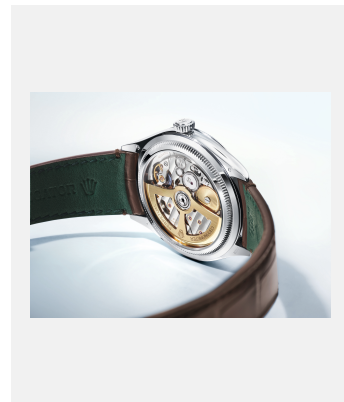

Planche-contact

PERPETUAL 1908

VISUELS

Réf.: m52506-0002_2401jva_001_cmjn

Perpetual 1908

Crédits photo: ©Rolex/JVA Studios

Réf.: m52506-0002_2401jva_003_cmjn

Perpetual 1908

Crédits photo: ©Rolex/JVA Studios

Réf.: m52506-0002_2401uf_004

Perpetual 1908

Crédits photo: ©Rolex/Ulysse Fréchélin

Réf.: m52506-0002_2401uf_003

Perpetual 1908

Crédits photo: ©Rolex/Ulysse Fréchélin

Réf.: m52506-0002_2401uf_002

Réf.: movt7140_2301uf_001

Calibre 7140

Crédits photo: ©Rolex/Ulysse Fréchélin