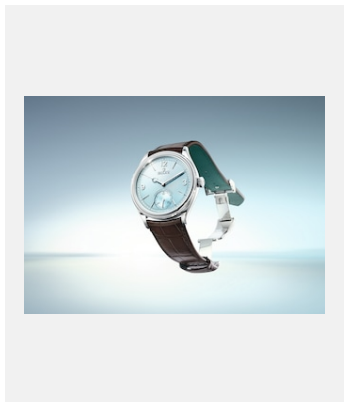

Planche-contact

PERPETUAL 1908

VISUELS

Réf.: m52506-0002_2401jva_001_cmjn

Perpetual 1908

Crédits photo: ©Rolex/JVA Studios

Réf.: m52506-0002_2401jva_003_cmjn

Perpetual 1908

Crédits photo: ©Rolex/JVA Studios

Réf.: m52506-0002_2401uf_004

Perpetual 1908

Crédits photo: ©Rolex/Ulysse Fréchélin

Réf.: m52506-0002_2401uf_003

Perpetual 1908

Crédits photo: ©Rolex/Ulysse Fréchélin

Réf.: m52506-0002_2401uf_002

Perpetual 1908

Crédits photo: ©Rolex/Ulysse Fréchélin

Réf.: m52506-0002_2401uf_001

Perpetual 1908

Crédits photo: ©Rolex/Ulysse Fréchélin

Réf.: m52506-0002_2401jva_002_cmjn

Perpetual 1908

Crédits photo: ©Rolex/JVA Studios

Réf.: movt7140_2301uf_001

Calibre 7140

Crédits photo: ©Rolex/Ulysse Fréchélin