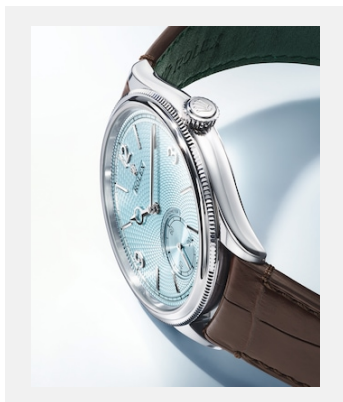

Planche-contact

PERPETUAL 1908

VISUELS

Réf.: m52506-0002_2401jva_001_cmjn

Perpetual 1908

Crédits photo: ©Rolex/JVA Studios

Réf.: m52506-0002_2401jva_003_cmjn

Perpetual 1908

Crédits photo: ©Rolex/JVA Studios

Réf.: m52506-0002_2401uf_004

Perpetual 1908

Crédits photo: ©Rolex/Ulysse Fréchélin

Réf.: m52506-0002_2401uf_003

Perpetual 1908

Crédits photo: ©Rolex/Ulysse Fréchélin

Réf.: m52506-0002_2401uf_002

Perpetual 1908

Crédits photo: ©Rolex/Ulysse Fréchélin

Réf.: m52506-0002_2401uf_001

Perpetual 1908

Crédits photo: ©Rolex/Ulysse Fréchélin

Réf.: m52506-0002_2401jva_002_cmjn

Perpetual 1908

Crédits photo: ©Rolex/JVA Studios

Réf.: movt7140_2301uf_001

Calibre 7140

Crédits photo: ©Rolex/Ulysse Fréchélin