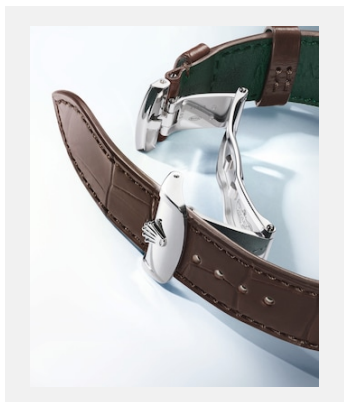

Planche-contact

PERPETUAL 1908

VISUELS

Réf.: m52506-0002_2401jva_001_cmjn

Perpetual 1908

Crédits photo: ©Rolex/JVA Studios

Réf.: m52506-0002_2401jva_003_cmjn

Perpetual 1908

Crédits photo: ©Rolex/JVA Studios

Réf.: m52506-0002_2401uf_004

Perpetual 1908

Crédits photo: ©Rolex/Ulysse Fréchélin

Réf.: m52506-0002_2401uf_003

Perpetual 1908

Crédits photo: ©Rolex/Ulysse Fréchélin

Réf.: m52506-0002_2401uf_002