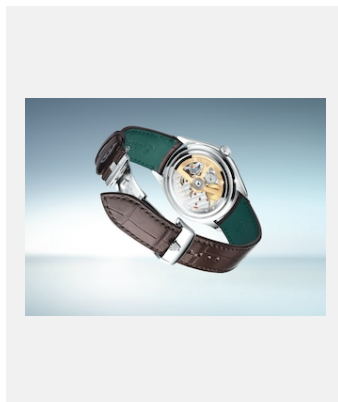

Planche-contact

PERPETUAL 1908

VISUELS

Réf.: m52506-0002_2401jva_001_cmjn

Perpetual 1908

Crédits photo: ©Rolex/JVA Studios

Réf.: m52506-0002_2401jva_003_cmjn

Perpetual 1908

Crédits photo: ©Rolex/JVA Studios

Réf.: m52506-0002_2401uf_004

Perpetual 1908

Crédits photo: ©Rolex/Ulysse Fréchélin

Réf.: m52506-0002_2401uf_003

Perpetual 1908

Crédits photo: ©Rolex/Ulysse Fréchélin

Réf.: m52506-0002_2401uf_002

Perpetual 1908

Crédits photo: ©Rolex/Ulysse Fréchélin

Réf.: m52506-0002_2401uf_001

Perpetual 1908

Crédits photo: ©Rolex/Ulysse Fréchélin

Réf.: m52506-0002_2401jva_002_cmjn

Perpetual 1908

Crédits photo: ©Rolex/JVA Studios

Réf.: movt7140_2301uf_001

Calibre 7140

Crédits photo: ©Rolex/Ulysse Fréchélin