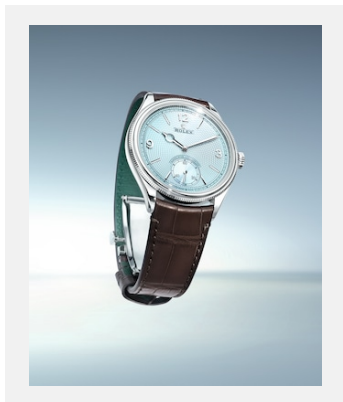

Planche-contact

PERPETUAL 1908

VISUELS

Réf.: m52506-0002_2401jva_001_cmjn

Perpetual 1908

Crédits photo: ©Rolex/JVA Studios

Réf.: m52506-0002_2401jva_003_cmjn

Perpetual 1908

Crédits photo: ©Rolex/JVA Studios

Réf.: m52506-0002_2401uf_004

Perpetual 1908

Crédits photo: ©Rolex/Ulysse Fréchélin

Réf.: m52506-0002_2401uf_003

Perpetual 1908

Crédits photo: ©Rolex/Ulysse Fréchélin

Réf.: m52506-0002_2401uf_002

Perpetual 1908

Crédits photo: ©Rolex/Ulysse Fréchélin

Réf.: m52506-0002_2401uf_001

Perpetual 1908

Crédits photo: ©Rolex/Ulysse Fréchélin

Réf.: m52506-0002_2401jva_002_cmjn

Perpetual 1908

Crédits photo: ©Rolex/JVA Studios

Réf.: movt7140_2301uf_001

Calibre 7140

Crédits photo: ©Rolex/Ulysse Fréchélin