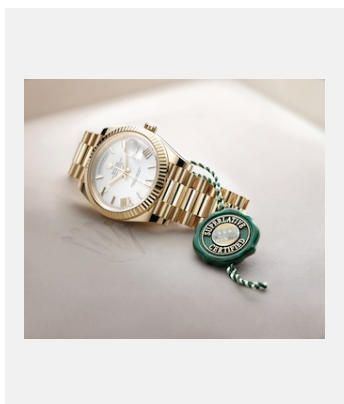

Ref.: m228238-0042_1904jva_001

Certificación de Cronómetro Superlativo

Créditos de foto: © Rolex

Formulario de contacto

COLECCIÓN CELLINI

CELLINI MOONPHASE

Ref.: m50535-0002_PK13_001

Cellini Moonphase