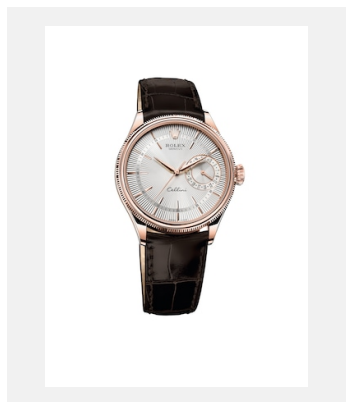

Ref.: m228238-0042_1904jva_001

Certificación de Cronómetro Superlativo

Créditos de foto: © Rolex

Formulario de contacto

COLECCIÓN CELLINI

CELLINI MOONPHASE

Ref.: m50535-0002_PK13_001

Cellini Moonphase

Créditos de foto: © Rolex

CELLINI DATE

Ref.: m50515-0008_PK13_001

Cellini Date

Créditos de foto: © Rolex

Ref.: m50519-0011_PK13_001

Cellini Date

Créditos de foto: © Rolex

Ref.: 03_m50535-0002_1701ac_008

Cellini Moonphase

Créditos de foto: © Rolex/Alain Costa