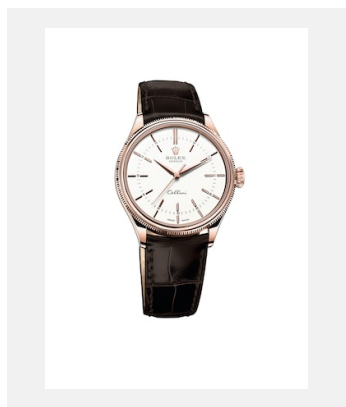

Ref.: m228238-0042_1904jva_001

Certificación de Cronómetro Superlativo

Créditos de foto: © Rolex

Formulario de contacto

COLECCIÓN CELLINI

CELLINI MOONPHASE

Ref.: m50535-0002_PK13_001

Cellini Moonphase

Créditos de foto: © Rolex

CELLINI DATE

Ref.: m50515-0008_PK13_001

Cellini Date

Créditos de foto: © Rolex

Ref.: m50519-0011_PK13_001

Cellini Date

Créditos de foto: © Rolex

Formulario de contacto

COLECCIÓN CELLINI

CELLINI TIME

Ref.: m50505-0020_PK13_001

Cellini Time

Créditos de foto: © Rolex

Ref.: m50509-0016_PK13_001

Cellini Time

Ref.: 03_m50535-0002_1701ac_008

Cellini Moonphase

Créditos de foto: © Rolex/Alain Costa