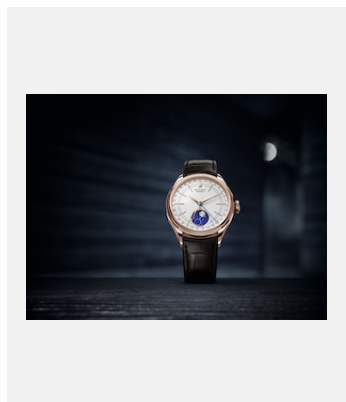

Ref.: m228238-0042_1904jva_001

Certificación de Cronómetro Superlativo

Créditos de foto: © Rolex

Formulario de contacto

COLECCIÓN CELLINI

CELLINI MOONPHASE

Ref.: m50535-0002_PK13_001

Cellini Moonphase

Créditos de foto: © Rolex

CELLINI DATE

Ref.: m50515-0008_PK13_001

Cellini Date

Créditos de foto: © Rolex

Ref.: m50519-0011_PK13_001

Cellini Date

Créditos de foto: © Rolex

Formulario de contacto

COLECCIÓN CELLINI

CELLINI TIME

Ref.: m50505-0020_PK13_001

Cellini Time

Créditos de foto: © Rolex

Ref.: m50509-0016_PK13_001

Cellini Time

Créditos de foto: © Rolex

MODELOS

Ref.: 01_m50535-0002_1701jdm_001

Cellini Moonphase

Créditos de foto: © Rolex/Jean-Daniel Meyer

Ref.: 02_m50535-0002_1701ac_007

Cellini Moonphase

Créditos de foto: © Rolex/Alain Costa