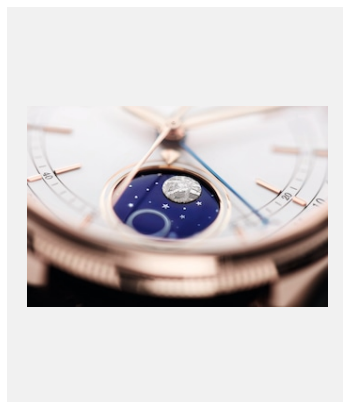

Ref.: m228238-0042_1904jva_001

Certificación de Cronómetro Superlativo

Créditos de foto: © Rolex

Formulario de contacto

COLECCIÓN CELLINI

CELLINI MOONPHASE

Ref.: m50535-0002_PK13_001

Cellini Moonphase

Formulario de contacto

COLECCIÓN CELLINI

CELLINI TIME

Ref.: m50505-0020_PK13_001

Cellini Time

Créditos de foto: © Rolex

Ref.: m50509-0016_PK13_001

Cellini Time

Créditos de foto: © Rolex

MODELOS

Ref.: 01_m50535-0002_1701jdm_001

Cellini Moonphase

Créditos de foto: © Rolex/Jean-Daniel Meyer

Ref.: 02_m50535-0002_1701ac_007

Cellini Moonphase

Créditos de foto: © Rolex/Alain Costa

Ref.: 03_m50535-0002_1701ac_008

Cellini Moonphase

Créditos de foto: © Rolex/Alain Costa