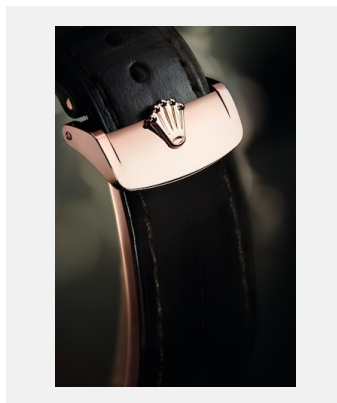

Réf.: 03_m50535-0002_1701ac_008

Cellini Moonphase

Crédits photo: © Rolex/Alain Costa