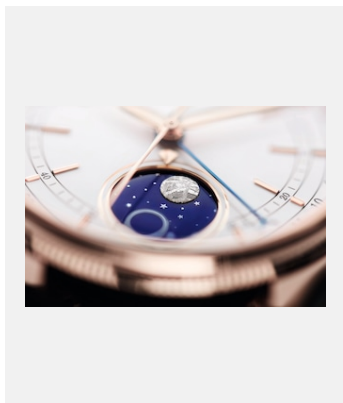

Planche-contact

COLLECTION CELLINI

DOCUMENTS

Réf.: rolex-media-brochure_empty

Cellini Moonphase - Fiche
d'information

Crédits photo: © Rolex

CELLINI MOONPHASE

Réf.: m50535-0002_PK13_001

Cellini Moonphase

Crédits photo: © Rolex

Planche-contact

COLLECTION CELLINI

DÉCLINAISONS

Réf.: 01_m50535-0002_1701jdm_001

Cellini Moonphase

Crédits photo: © Rolex/Jean-Daniel Meyer

Réf.: 02_m50535-0002_1701ac_007

Cellini Moonphase

Crédits photo: © Rolex/Alain Costa

Réf.: 03_m50535-0002_1701ac_008

Cellini Moonphase

Crédits photo: © Rolex/Alain Costa