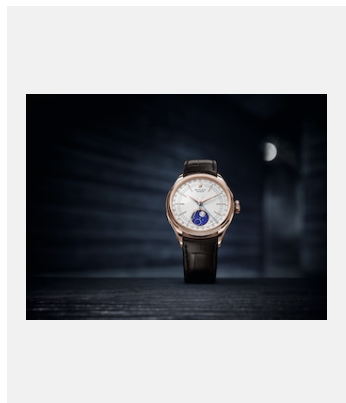

Planche-contact

COLLECTION CELLINI

DOCUMENTS

Réf.: rolex-media-brochure_empty

Cellini Moonphase - Fiche
d'information

Crédits photo: © Rolex

CELLINI MOONPHASE

Réf.: m50535-0002_PK13_001

Cellini Moonphase

Crédits photo: © Rolex

Planche-contact

COLLECTION CELLINI

DÉCLINAISONS

Réf.: 01_m50535-0002_1701jdm_001

Cellini Moonphase

Crédits photo: © Rolex/Jean-Daniel Meyer

Réf.: 02_m50535-0002_1701ac_007

Cellini Moonphase

Crédits photo: © Rolex/Alain Costa

Réf.: 03_m50535-0002_1701ac_008

Cellini Moonphase

Crédits photo: © Rolex/Alain Costa