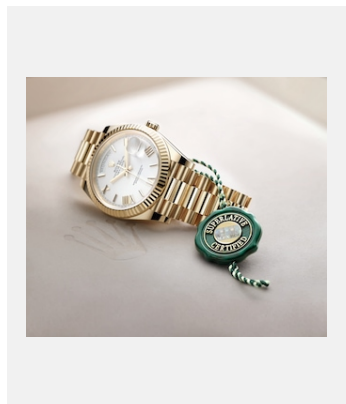

Ref: rolex-media-brochure_empty

Ficha de informação do Cellini Date

Créditos: © Rolex

Ref: rolex-media-brochure_empty

Baixar a ficha de informação do
Cellini Time

Créditos: © Rolex

Ref: m228238-0042_1904jva_001

Certificação Cronômetro Superlativo

Créditos: © Rolex

Galeria de fotos

COLEÇÃO CELLINI

CELLINI MOONPHASE

Ref: m50535-0002_PK13_001

Cellini Moonphase

Créditos: © Rolex