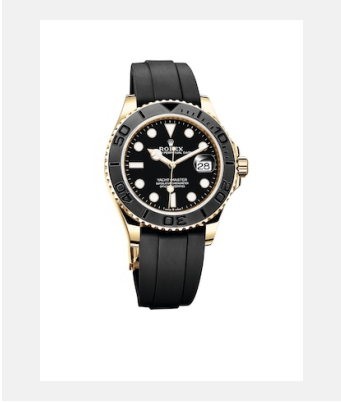

版权页

蚝式恒动游艇名仕型 42

图片集

编码: m226658-0001_2201jva_001-v2

蚝式恒动游艇名仕型, 42毫米, 黄金

鸣谢: ©Rolex/JVA Studios

编码: m226658-0001_2201jva_002-v2

蚝式恒动游艇名仕型, 42毫米, 黄金

鸣谢: ©Rolex/JVA Studios

编码: m226658-0001_2201ac_002-v2

蚝式恒动游艇名仕型, 42毫米, 黄金

鸣谢: ©Rolex/Alain Costa

编码: m226658-0001_2201ac_001-v2

蚝式恒动游艇名仕型 42

鸣谢: ©Rolex/Alain Costa

编码: m226658-0001_2201ac_003-v2

蚝式恒动游艇名仕型 42

鸣谢: ©Rolex/Alain Costa

编码: m226658-0001_2201ac_004_b-v2

蚝式恒动游艇名仕型, 42毫米, 黄金

鸣谢: ©Rolex/Alain Costa

编码: m226658-0001_2201ac_006-v2

蚝式恒动游艇名仕型 42

鸣谢: ©Rolex/Alain Costa

编码: m226658-0001_2201ac_005-v2

蚝式恒动游艇名仕型 42

鸣谢: ©Rolex/Alain Costa

版权页

蚝式恒动游艇名仕型 42

表款

编码: m226658-0001_PK13_001

游艇名仕型 42