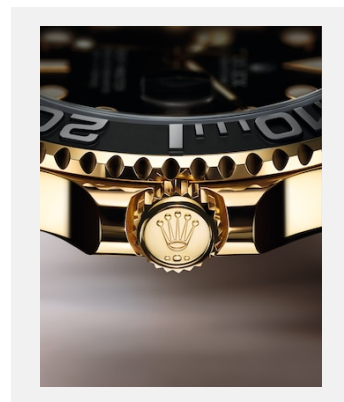

版权页

蚝式恒动游艇名仕型 42

图片集

编码: m226658-0001_2201jva_001-v2

蚝式恒动游艇名仕型, 42毫米, 黄金

鸣谢: ©Rolex/JVA Studios

编码: m226658-0001_2201jva_002-v2

蚝式恒动游艇名仕型, 42毫米, 黄金

鸣谢: ©Rolex/JVA Studios

编码: m226658-0001_2201ac_002-v2

蚝式恒动游艇名仕型, 42毫米, 黄金

鸣谢: ©Rolex/Alain Costa

编码: m226658-0001_2201ac_001-v2

蚝式恒动游艇名仕型 42

鸣谢: ©Rolex/Alain Costa

编码: m226658-0001_2201ac_003-v2

蚝式恒动游艇名仕型 42

鸣谢: ©Rolex/Alain Costa

编码: m226658-0001_2201ac_004_b-v2

蚝式恒动游艇名仕型, 42毫米, 黄金

鸣谢: ©Rolex/Alain Costa

编码: m226658-0001_2201ac_006-v2

蚝式恒动游艇名仕型 42

鸣谢: ©Rolex/Alain Costa