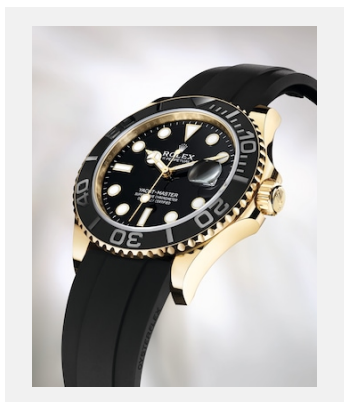

版权页

蚝式恒动游艇名仕型 42

图片集

编码: m226658-0001_2201jva_001-v2

蚝式恒动游艇名仕型, 42毫米, 黄金

鸣谢: ©Rolex/JVA Studios

编码: m226658-0001_2201jva_002-v2

蚝式恒动游艇名仕型, 42毫米, 黄金

鸣谢: ©Rolex/JVA Studios

编码: m226658-0001_2201ac_002-v2

蚝式恒动游艇名仕型, 42毫米, 黄金

鸣谢: ©Rolex/Alain Costa

编码: m226658-0001_2201ac_001-v2

蚝式恒动游艇名仕型 42

鸣谢: ©Rolex/Alain Costa

编码: m226658-0001_2201ac_003-v2

蚝式恒动游艇名仕型 42

鸣谢: ©Rolex/Alain Costa

编码: m226658-0001_2201ac_004_b-v2

蚝式恒动游艇名仕型, 42毫米, 黄金

鸣谢: ©Rolex/Alain Costa

编码: m226658-0001_2201ac_006-v2

蚝式恒动游艇名仕型 42

鸣谢: ©Rolex/Alain Costa