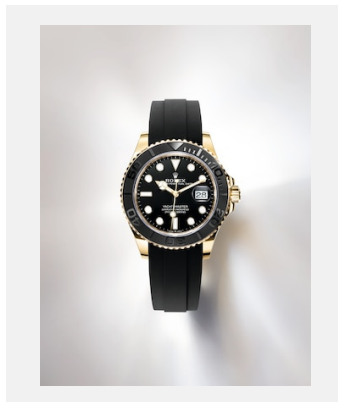

版权页

蚝式恒动游艇名仕型 42

图片集

编码: m226658-0001_2201jva_001-v2

蚝式恒动游艇名仕型, 42毫米, 黄金

鸣谢: ©Rolex/JVA Studios

编码: m226658-0001_2201jva_002-v2

蚝式恒动游艇名仕型, 42毫米, 黄金

鸣谢: ©Rolex/JVA Studios

编码: m226658-0001_2201ac_002-v2

蚝式恒动游艇名仕型, 42毫米, 黄金

鸣谢: ©Rolex/Alain Costa

编码: m226658-0001_2201ac_001-v2

蚝式恒动游艇名仕型 42

鸣谢: ©Rolex/Alain Costa

编码: m226658-0001_2201ac_003-v2

蚝式恒动游艇名仕型 42

鸣谢: ©Rolex/Alain Costa

编码: m226658-0001_2201ac_004_b-v2

蚝式恒动游艇名仕型, 42毫米, 黄金

鸣谢: ©Rolex/Alain Costa

编码: m226658-0001_2201ac_006-v2

蚝式恒动游艇名仕型 42

鸣谢: ©Rolex/Alain Costa