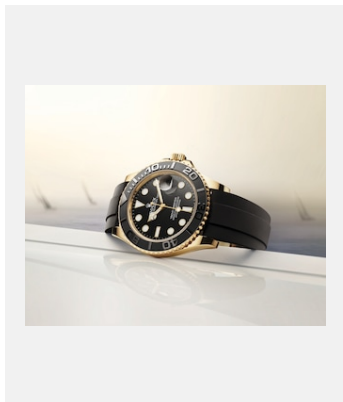

版权页

蚝式恒动游艇名仕型 42

图片集

编码: m226658-0001_2201jva_001-v2

蚝式恒动游艇名仕型, 42毫米, 黄金

鸣谢: ©Rolex/JVA Studios

编码: m226658-0001_2201jva_002-v2

蚝式恒动游艇名仕型, 42毫米, 黄金

鸣谢: ©Rolex/JVA Studios

编码: m226658-0001_2201ac_002-v2

蚝式恒动游艇名仕型, 42毫米, 黄金

鸣谢: ©Rolex/Alain Costa

编码: m226658-0001_2201ac_001-v2

蚝式恒动游艇名仕型 42

鸣谢: ©Rolex/Alain Costa

编码: m226658-0001_2201ac_003-v2

蚝式恒动游艇名仕型 42

鸣谢: ©Rolex/Alain Costa

编码: m226658-0001_2201ac_004_b-v2

蚝式恒动游艇名仕型, 42毫米, 黄金

鸣谢: ©Rolex/Alain Costa

编码: m226658-0001_2201ac_006-v2

蚝式恒动游艇名仕型 42

鸣谢: ©Rolex/Alain Costa