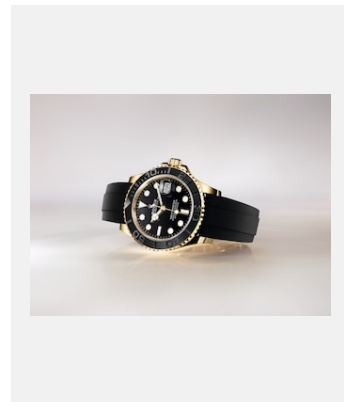

版权页

蚝式恒动游艇名仕型 42

图片集

编码: m226658-0001_2201jva_001-v2

蚝式恒动游艇名仕型, 42毫米, 黄金

鸣谢: ©Rolex/JVA Studios

编码: m226658-0001_2201jva_002-v2

蚝式恒动游艇名仕型, 42毫米, 黄金

鸣谢: ©Rolex/JVA Studios

编码: m226658-0001_2201ac_002-v2

蚝式恒动游艇名仕型, 42毫米, 黄金

鸣谢: ©Rolex/Alain Costa

编码: m226658-0001_2201ac_001-v2

蚝式恒动游艇名仕型 42

鸣谢: ©Rolex/Alain Costa

编码: m226658-0001_2201ac_003-v2

蚝式恒动游艇名仕型 42

鸣谢: ©Rolex/Alain Costa

编码: m226658-0001_2201ac_004_b-v2

蚝式恒动游艇名仕型, 42毫米, 黄金

鸣谢: ©Rolex/Alain Costa

编码: m226658-0001_2201ac_006-v2

蚝式恒动游艇名仕型 42

鸣谢: ©Rolex/Alain Costa