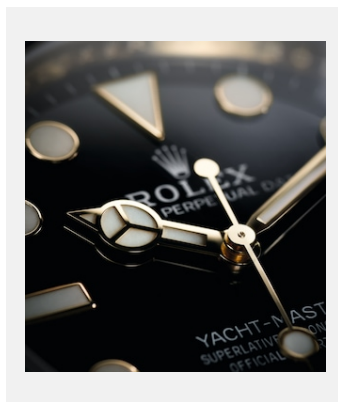

版权页

蚝式恒动游艇名仕型 42

图片集

编码: m226658-0001_2201jva_001-v2

蚝式恒动游艇名仕型, 42毫米, 黄金

鸣谢: ©Rolex/JVA Studios

编码: m226658-0001_2201jva_002-v2

蚝式恒动游艇名仕型, 42毫米, 黄金

蚝式恒动游艇名仕型 42

鸣谢: ©Rolex/Alain Costa

编码: m226658-0001_2201ac_004_b-v2

蚝式恒动游艇名仕型, 42毫米, 黄金

鸣谢: ©Rolex/Alain Costa

编码: m226658-0001_2201ac_006-v2

蚝式恒动游艇名仕型 42

鸣谢: ©Rolex/Alain Costa