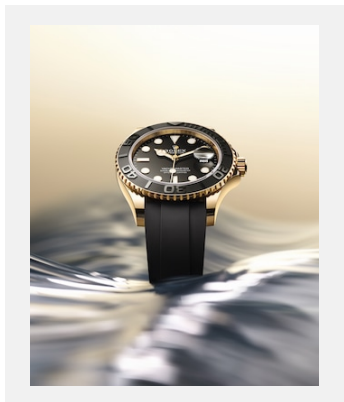

版权页

蚝式恒动游艇名仕型 42

图片集

编码: m226658-0001_2201jva_001-v2

蚝式恒动游艇名仕型, 42毫米, 黄金

鸣谢: ©Rolex/JVA Studios

编码: m226658-0001_2201jva_002-v2

蚝式恒动游艇名仕型, 42毫米, 黄金

鸣谢: ©Rolex/JVA Studios

编码: m226658-0001_2201ac_002-v2

蚝式恒动游艇名仕型, 42毫米, 黄金

鸣谢: ©Rolex/Alain Costa

编码: m226658-0001_2201ac_001-v2

蚝式恒动游艇名仕型 42

鸣谢: ©Rolex/Alain Costa

编码: m226658-0001_2201ac_003-v2

蚝式恒动游艇名仕型 42

鸣谢: ©Rolex/Alain Costa

编码: m226658-0001_2201ac_004_b-v2

蚝式恒动游艇名仕型, 42毫米, 黄金

鸣谢: ©Rolex/Alain Costa

编码: m226658-0001_2201ac_006-v2

蚝式恒动游艇名仕型 42

鸣谢: ©Rolex/Alain Costa