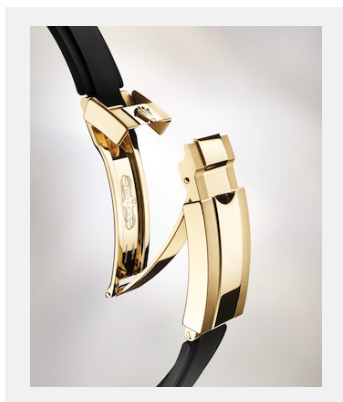

版权页

蚝式恒动游艇名仕型 42

图片集

编码: m226658-0001_2201jva_001-v2

蚝式恒动游艇名仕型, 42毫米, 黄金

鸣谢: ©Rolex/JVA Studios

编码: m226658-0001_2201jva_002-v2

蚝式恒动游艇名仕型, 42毫米, 黄金

鸣谢: ©Rolex/JVA Studios

编码: m226658-0001_2201ac_002-v2

蚝式恒动游艇名仕型, 42毫米, 黄金

鸣谢: ©Rolex/Alain Costa

编码: m226658-0001_2201ac_001-v2

蚝式恒动游艇名仕型 42

鸣谢: ©Rolex/Alain Costa

编码: m226658-0001_2201ac_003-v2

蚝式恒动游艇名仕型 42

鸣谢: ©Rolex/Alain Costa

编码: m226658-0001_2201ac_004_b-v2

蚝式恒动游艇名仕型, 42毫米, 黄金

鸣谢: ©Rolex/Alain Costa

编码: m226658-0001_2201ac_006-v2

蚝式恒动游艇名仕型 42

鸣谢: ©Rolex/Alain Costa