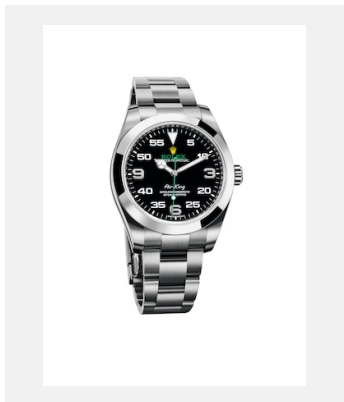

Formulario de contacto
AIR-KING

MODELO

Ref.: m116900-0001_PK13_001

Air-King

Créditos de foto: © Rolex

MODELOS

Ref.: 01_m116900-0001_2002jva_006

Oyster Perpetual Air-King

Ref.: 04_m116900-0001_1806ac_001

Oyster Perpetual Air-King

Créditos de foto: © Rolex/Alain Costa