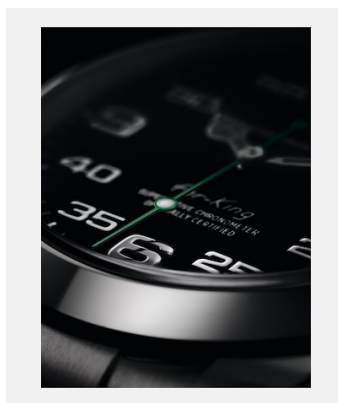

Ref.: 03_m116900-0001_2002dh_001

Oyster Perpetual Air-King

Créditos de foto: © Rolex/Denis Hayoun