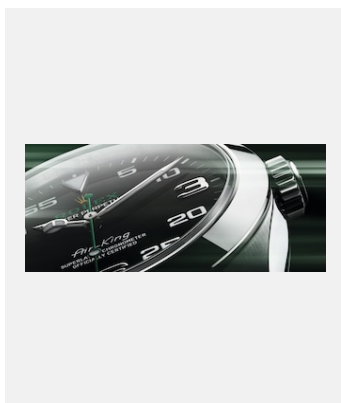

Ref.: 02_m116900_0001_2002jva_004

Oyster Perpetual Air-King

Créditos de foto: ©Rolex/JVA Studios