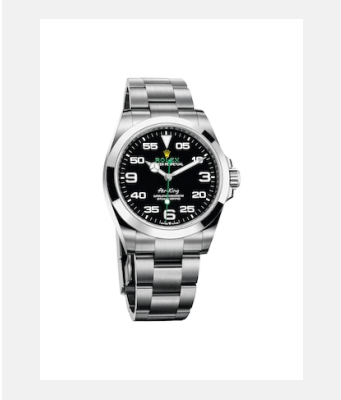

Planche-contact
AIR-KING

DÉCLINAISON

Réf.: m126900-0001_PK13_001

Air-King

Crédits photo: © Rolex