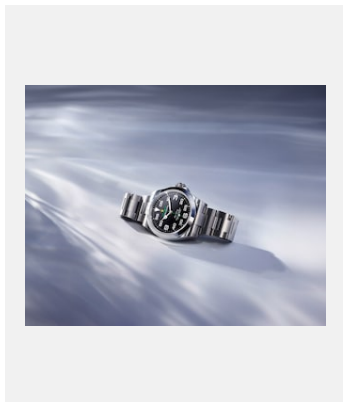

版权页  
空中霸王型

图片

编码: m126900-0001\_2410alb\_0002

蚝式恒动空中霸王型

鸣谢: ©Rolex/Arnaud Le Brazidec

编码: m126900-0001\_2410alb\_0001

蚝式恒动空中霸王型

鸣谢: ©Rolex/Arnaud Le Brazidec

编码: movt3230\_c\_2210uf\_001

蚝式恒动空中霸王型

鸣谢: ©Rolex/Ulysse Fréchetin

图片

编码: m126900-0001

空中霸王型

鸣谢: © Rolex