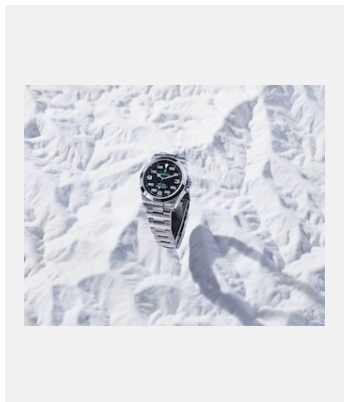

版权页  
空中霸王型

图片

编码: m126900-0001\_2410alb\_0002

蚝式恒动空中霸王型

鸣谢: ©Rolex/Arnaud Le Brazidec

编码: m126900-0001\_2410alb\_0001

蚝式恒动空中霸王型

鸣谢: ©Rolex/Arnaud Le Brazidec

编码: movt3230\_c\_2210uf\_001

蚝式恒动空中霸王型

鸣谢: ©Rolex/Ulysse Fréchetin

图片

编码: m126900-0001

空中霸王型

鸣谢: © Rolex