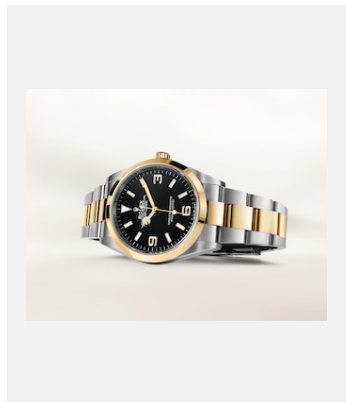

Planche-contact  
**EXPLORER**

**GALERIE**

Réf.: m124273-0001\_2101uf\_001

Oyster Perpetual Explorer, 36 mm,  
Rolesor jaune

Crédits photo: ©Rolex/Ulysse  
Fréchélin

Réf.: m124273-0001\_2101uf\_002

Oyster Perpetual Explorer, 36 mm,  
Rolesor jaune

Crédits photo: ©Rolex/Ulysse  
Fréchélin

Réf.: m124273-0001\_2101uf\_003

Oyster Perpetual Explorer, 36 mm,  
Rolesor jaune

Crédits photo: ©Rolex/Ulysse  
Fréchélin

Réf.: m124273-0001\_2101uf\_006

Oyster Perpetual Explorer, 36 mm,  
Rolesor jaune

Crédits photo: ©Rolex/Ulysse  
Fréchélin

Réf.: m124273-0001\_2103jva\_001

Oyster Perpetual Explorer, 36 mm,  
Rolesor jaune

Crédits photo: ©Rolex/JVA Studios

Réf.: m124273-0001\_2103jva\_002

Oyster Perpetual Explorer, 36 mm,  
Rolesor jaune

## DÉCLINAISON

Réf.: m124273-0001\_PK13\_001

Explorer

Crédits photo: © Rolex