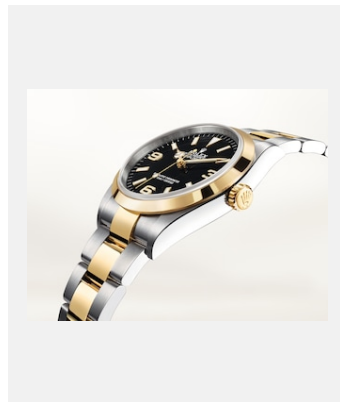

Planche-contact  
**EXPLORER**

**GALERIE**

Réf.: m124273-0001\_2101uf\_001

Oyster Perpetual Explorer, 36 mm,  
Rolesor jaune

Crédits photo: ©Rolex/Ulysse  
Fréchélin

Réf.: m124273-0001\_2101uf\_002

Oyster Perpetual Explorer, 36 mm,  
Rolesor jaune

Crédits photo: ©Rolex/Ulysse  
Fréchélin

Réf.: m124273-0001\_2101uf\_003

Oyster Perpetual Explorer, 36 mm,  
Rolesor jaune

Crédits photo: ©Rolex/Ulysse  
Fréchélin

Réf.: m124273-0001\_2101uf\_006

Oyster Perpetual Explorer, 36 mm,  
Rolesor jaune

Crédits photo: ©Rolex/Ulysse  
Fréchélin

Réf.: m124273-0001\_2103jva\_001

Oyster Perpetual Explorer, 36 mm,  
Rolesor jaune

Crédits photo: ©Rolex/JVA Studios

Réf.: m124273-0001\_2103jva\_002

Oyster Perpetual Explorer, 36 mm,  
Rolesor jaune