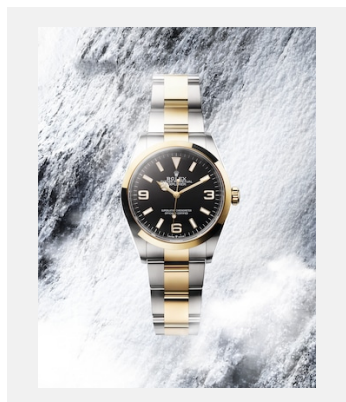

Planche-contact  
**EXPLORER**

**GALERIE**

Réf.: m124273-0001\_2101uf\_001

Oyster Perpetual Explorer, 36 mm,  
Rolesor jaune

Crédits photo: ©Rolex/Ulysse  
Fréchélin

Réf.: m124273-0001\_2101uf\_002

Oyster Perpetual Explorer, 36 mm,  
Rolesor jaune

Crédits photo: ©Rolex/Ulysse  
Fréchélin

Réf.: m124273-0001\_2101uf\_003

Oyster Perpetual Explorer, 36 mm,  
Rolesor jaune

Crédits photo: ©Rolex/Ulysse  
Fréchélin

Réf.: m124273-0001\_2101uf\_006

Oyster Perpetual Explorer, 36 mm,  
Rolesor jaune

Crédits photo: ©Rolex/Ulysse  
Fréchélin

Réf.: m124273-0001\_2103jva\_001

Oyster Perpetual Explorer, 36 mm,  
Rolesor jaune

Crédits photo: ©Rolex/JVA Studios

Réf.: m124273-0001\_2103jva\_002

Oyster Perpetual Explorer, 36 mm,  
Rolesor jaune

## DÉCLINAISON

Réf.: m124273-0001\_PK13\_001

Explorer

Crédits photo: © Rolex