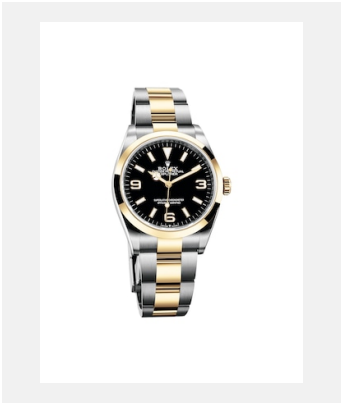

Planche-contact

EXPLORER

DÉCLINAISON

Réf.: m124273-0001_PK13_001

Explorer

Crédits photo: © Rolex