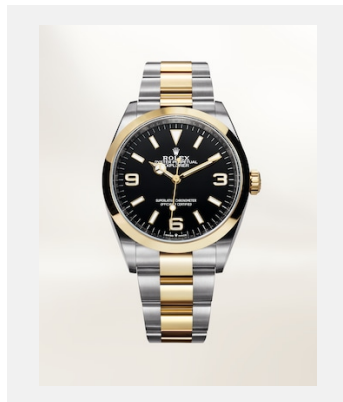

Planche-contact  
**EXPLORER**

**GALERIE**

Réf.: m124273-0001\_2101uf\_001

Oyster Perpetual Explorer, 36 mm,  
Rolesor jaune

Crédits photo: ©Rolex/Ulysse  
Fréchélin

Réf.: m124273-0001\_2101uf\_002

Oyster Perpetual Explorer, 36 mm,  
Rolesor jaune

Crédits photo: ©Rolex/Ulysse  
Fréchélin

Réf.: m124273-0001\_2101uf\_003

Oyster Perpetual Explorer, 36 mm,  
Rolesor jaune

Crédits photo: ©Rolex/Ulysse  
Fréchélin

Réf.: m124273-0001\_2101uf\_006

Oyster Perpetual Explorer, 36 mm,  
Rolesor jaune

Crédits photo: ©Rolex/Ulysse  
Fréchélin

Réf.: m124273-0001\_2103jva\_001

Oyster Perpetual Explorer, 36 mm,  
Rolesor jaune

Crédits photo: ©Rolex/JVA Studios

Réf.: m124273-0001\_2103jva\_002

Oyster Perpetual Explorer, 36 mm,  
Rolesor jaune

## DÉCLINAISON

Réf.: m124273-0001\_PK13\_001

Explorer

Crédits photo: © Rolex