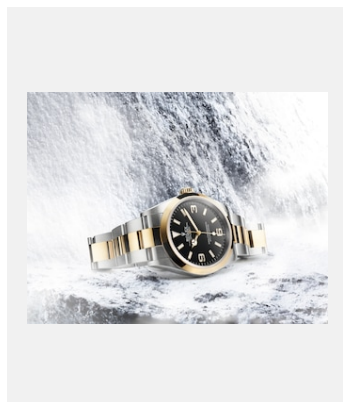

Planche-contact  
**EXPLORER**

**GALERIE**

Réf.: m124273-0001\_2101uf\_001

Oyster Perpetual Explorer, 36 mm,  
Rolesor jaune

Crédits photo: ©Rolex/Ulysse  
Fréchélin

Réf.: m124273-0001\_2101uf\_002

Oyster Perpetual Explorer, 36 mm,  
Rolesor jaune

Crédits photo: ©Rolex/Ulysse  
Fréchélin

Réf.: m124273-0001\_2101uf\_003

Oyster Perpetual Explorer, 36 mm,  
Rolesor jaune

Crédits photo: ©Rolex/Ulysse  
Fréchélin

Réf.: m124273-0001\_2101uf\_006

Oyster Perpetual Explorer, 36 mm,  
Rolesor jaune

Crédits photo: ©Rolex/Ulysse  
Fréchélin

Réf.: m124273-0001\_2103jva\_001

Oyster Perpetual Explorer, 36 mm,  
Rolesor jaune

Crédits photo: ©Rolex/JVA Studios

Réf.: m124273-0001\_2103jva\_002

Oyster Perpetual Explorer, 36 mm,  
Rolesor jaune