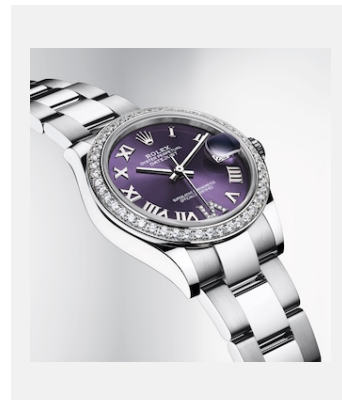

Kontaktabzug
DATEJUST

GALERIE

Ref.: m278384rbr-0029_2001ac_001

Oyster Perpetual Datejust 31, 31 mm,
Rolesor weiß

Foto: © Rolex/Alain Costa

Ref.: m278384rbr-0029_2001ac_002

Oyster Perpetual Datejust 31, 31 mm,
Rolesor weiß

Foto: © Rolex/Alain Costa

Ref.: m278384rbr-0029_2001ac_005

Oyster Perpetual Datejust 31, 31 mm,
Rolesor weiß

Foto: © Rolex/Alain Costa

Ref.: m278384rbr-0029_2001ac_003

Oyster Perpetual Datejust 31, 31 mm,
Rolesor weiß

Foto: © Rolex/Alain Costa

Ref.: m278384rbr-0029_2001ac_004

Oyster Perpetual Datejust 31, 31 mm,
Rolesor weiß

Foto: © Rolex/Alain Costa

Ref.: m278384rbr-0029_2001ac_006

Oyster Perpetual Datejust 31, 31 mm,
Rolesor weiß

Foto: © Rolex/Alain Costa

Ref.: m278384rbr-0029_2001ac_008

Oyster Perpetual Datejust 31, 31 mm,
Rolesor weiß

Foto: © Rolex/Alain Costa

Kontaktabzug
DATEJUST

MODELLE

Ref.: m278384rbr-0029_PK13_001

Datejust 31