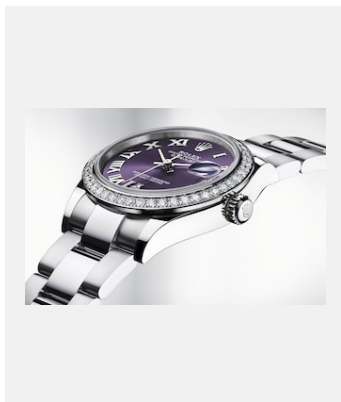

Kontaktabzug
DATEJUST

GALERIE

Ref.: m278384rbr-0029_2001ac_001

Oyster Perpetual Datejust 31, 31 mm,
Rolesor weiß

Foto: © Rolex/Alain Costa

Ref.: m278384rbr-0029_2001ac_002

Oyster Perpetual Datejust 31, 31 mm,
Rolesor weiß

Foto: © Rolex/Alain Costa

Ref.: m278384rbr-0029_2001ac_005

Oyster Perpetual Datejust 31, 31 mm,
Rolesor weiß

Foto: © Rolex/Alain Costa

Ref.: m278384rbr-0029_2001ac_003

Oyster Perpetual Datejust 31, 31 mm,
Rolesor weiß

Foto: © Rolex/Alain Costa

Ref.: m278384rbr-0029_2001ac_004

Oyster Perpetual Datejust 31, 31 mm,
Rolesor weiß

Foto: © Rolex/Alain Costa

Ref.: m278384rbr-0029_2001ac_006

Oyster Perpetual Datejust 31, 31 mm,
Rolesor weiß

Foto: © Rolex/Alain Costa

Ref.: m278384rbr-0029_2001ac_008

Oyster Perpetual Datejust 31, 31 mm,
Rolesor weiß

Foto: © Rolex/Alain Costa

Kontaktabzug
DATEJUST

MODELLE

Ref.: m278384rbr-0029_PK13_001

Datejust 31