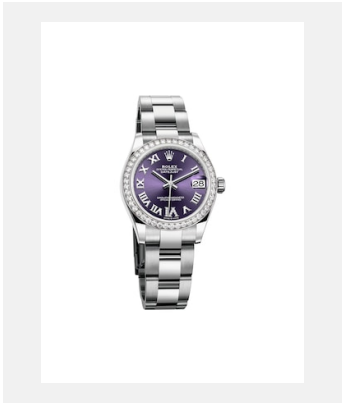

Kontaktabzug
DATEJUST

GALERIE

Ref.: m278384rbr-0029_2001ac_001

Oyster Perpetual Datejust 31, 31 mm,
Rolesor weiß

Foto: © Rolex/Alain Costa

Ref.: m278384rbr-0029_2001ac_002

Oyster Perpetual Datejust 31, 31 mm,
Rolesor weiß

Foto: © Rolex/Alain Costa

Ref.: m278384rbr-0029_2001ac_005

Oyster Perpetual Datejust 31, 31 mm,
Rolesor weiß

Foto: © Rolex/Alain Costa

Ref.: m278384rbr-0029_2001ac_003

Oyster Perpetual Datejust 31, 31 mm,
Rolesor weiß

Foto: © Rolex/Alain Costa

Ref.: m278384rbr-0029_2001ac_004

Oyster Perpetual Datejust 31, 31 mm,
Rolesor weiß

Foto: © Rolex/Alain Costa

Ref.: m278384rbr-0029_2001ac_006

Oyster Perpetual Datejust 31, 31 mm,
Rolesor weiß

Foto: © Rolex/Alain Costa

Ref.: m278384rbr-0029_2001ac_008

Oyster Perpetual Datejust 31, 31 mm,
Rolesor weiß

Foto: © Rolex/Alain Costa

Kontaktabzug
DATEJUST

MODELLE

Ref.: m278384rbr-0029_PK13_001

Datejust 31