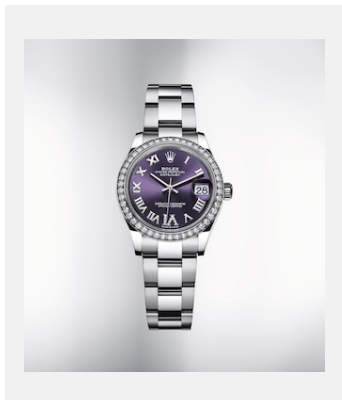

Kontaktabzug
DATEJUST

GALERIE

Ref.: m278384rbr-0029_2001ac_001

Oyster Perpetual Datejust 31, 31 mm,
Rolesor weiß

Foto: © Rolex/Alain Costa

Ref.: m278384rbr-0029_2001ac_002

Oyster Perpetual Datejust 31, 31 mm,
Rolesor weiß

Foto: © Rolex/Alain Costa

Ref.: m278384rbr-0029_2001ac_005

Oyster Perpetual Datejust 31, 31 mm,
Rolesor weiß

Foto: © Rolex/Alain Costa

Ref.: m278384rbr-0029_2001ac_003

Oyster Perpetual Datejust 31, 31 mm,
Rolesor weiß

Foto: © Rolex/Alain Costa

Ref.: m278384rbr-0029_2001ac_004

Oyster Perpetual Datejust 31, 31 mm,
Rolesor weiß

Foto: © Rolex/Alain Costa

Ref.: m278384rbr-0029_2001ac_006

Oyster Perpetual Datejust 31, 31 mm,
Rolesor weiß

Foto: © Rolex/Alain Costa

Ref.: m278384rbr-0029_2001ac_008

Oyster Perpetual Datejust 31, 31 mm,
Rolesor weiß

Foto: © Rolex/Alain Costa

Kontaktabzug
DATEJUST

MODELLE

Ref.: m278384rbr-0029_PK13_001

Datejust 31