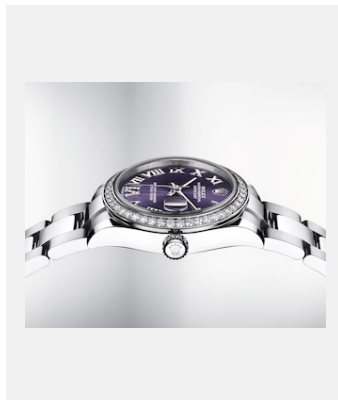

Kontaktabzug
DATEJUST

GALERIE

Ref.: m278384rbr-0029_2001ac_001

Oyster Perpetual Datejust 31, 31 mm,
Rolesor weiß

Foto: © Rolex/Alain Costa

Ref.: m278384rbr-0029_2001ac_002

Oyster Perpetual Datejust 31, 31 mm,
Rolesor weiß

Foto: © Rolex/Alain Costa

Ref.: m278384rbr-0029_2001ac_005

Oyster Perpetual Datejust 31, 31 mm,
Rolesor weiß

Foto: © Rolex/Alain Costa

Ref.: m278384rbr-0029_2001ac_003

Oyster Perpetual Datejust 31, 31 mm,
Rolesor weiß

Foto: © Rolex/Alain Costa

Ref.: m278384rbr-0029_2001ac_004

Oyster Perpetual Datejust 31, 31 mm,
Rolesor weiß

Foto: © Rolex/Alain Costa

Ref.: m278384rbr-0029_2001ac_006

Oyster Perpetual Datejust 31, 31 mm,
Rolesor weiß

Foto: © Rolex/Alain Costa

Ref.: m278384rbr-0029_2001ac_008

Oyster Perpetual Datejust 31, 31 mm,
Rolesor weiß

Foto: © Rolex/Alain Costa

Kontaktabzug
DATEJUST

MODELLE

Ref.: m278384rbr-0029_PK13_001

Datejust 31