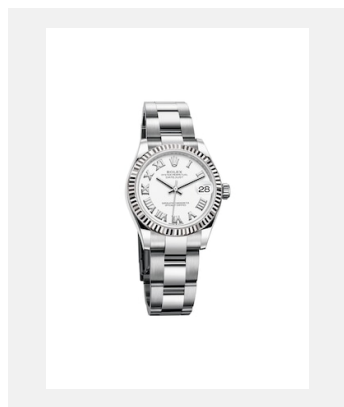

Planche-contact  
**DATEJUST**

**GALERIE**

Réf.: m278384rbr-0029\_2001ac\_001

Oyster Perpetual Datejust 31, 31 mm,  
Rolesor gris

Crédits photo: © Rolex/Alain Costa

Réf.: m278384rbr-0029\_2001ac\_002

Oyster Perpetual Datejust 31, 31 mm,  
Rolesor gris

Crédits photo: © Rolex/Alain Costa

Réf.: m278384rbr-0029\_2001ac\_005

Oyster Perpetual Datejust 31, 31 mm,  
Rolesor gris

Crédits photo: © Rolex/Alain Costa

Réf.: m278384rbr-0029\_2001ac\_003

Oyster Perpetual Datejust 31, 31 mm,  
Rolesor gris

Crédits photo: © Rolex/Alain Costa

Réf.: m278384rbr-0029\_2001ac\_008

Oyster Perpetual Datejust 31, 31 mm,  
Rolesor gris

Crédits photo: © Rolex/Alain Costa

Planche-contact

## DÉCLINAISONS

Réf.: m278384rbr-0029\_PK13\_001

Datejust 31

Crédits photo: © Rolex

Réf.: m278274-0018\_PK13\_001

Datejust 31

Crédits photo: © Rolex

Réf.: m278274-0009\_PK13\_001