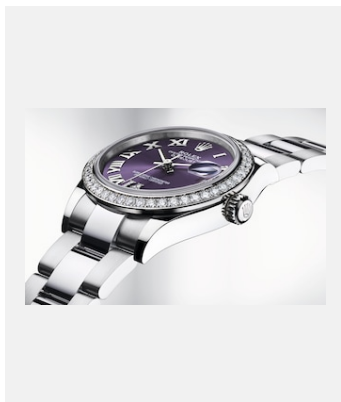

Planche-contact  
**DATEJUST**

**GALERIE**

Réf.: m278384rbr-0029\_2001ac\_001

Oyster Perpetual Datejust 31, 31 mm,  
Rolesor gris

Crédits photo: © Rolex/Alain Costa

Réf.: m278384rbr-0029\_2001ac\_002

Oyster Perpetual Datejust 31, 31 mm,  
Rolesor gris

Crédits photo: © Rolex/Alain Costa

Réf.: m278384rbr-0029\_2001ac\_005

Oyster Perpetual Datejust 31, 31 mm,  
Rolesor gris

Crédits photo: © Rolex/Alain Costa

Réf.: m278384rbr-0029\_2001ac\_003

Oyster Perpetual Datejust 31, 31 mm,  
Rolesor gris

Crédits photo: © Rolex/Alain Costa

Réf.: m278384rbr-0029\_2001ac\_004

Oyster Perpetual Datejust 31, 31 mm,  
Rolesor gris

Crédits photo: © Rolex/Alain Costa

Réf.: m278384rbr-0029\_2001ac\_006

Oyster Perpetual Datejust 31, 31 mm,  
Rolesor gris

Crédits photo: © Rolex/Alain Costa

Réf.: m278384rbr-0029\_2001ac\_008

Oyster Perpetual Datejust 31, 31 mm,  
Rolesor gris

Crédits photo: © Rolex/Alain Costa

Planche-contact