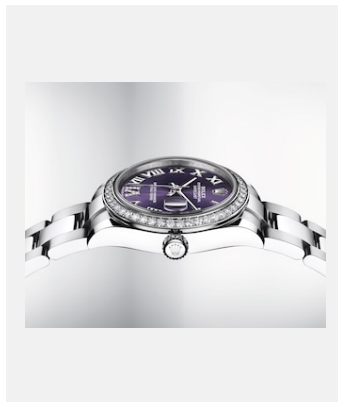

Planche-contact  
**DATEJUST**

**GALERIE**

Réf.: m278384rbr-0029\_2001ac\_001

Oyster Perpetual Datejust 31, 31 mm,  
Rolesor gris

Crédits photo: © Rolex/Alain Costa

Réf.: m278384rbr-0029\_2001ac\_002

Oyster Perpetual Datejust 31, 31 mm,  
Rolesor gris

Crédits photo: © Rolex/Alain Costa

Réf.: m278384rbr-0029\_2001ac\_005

Oyster Perpetual Datejust 31, 31 mm,  
Rolesor gris

Crédits photo: © Rolex/Alain Costa

Réf.: m278384rbr-0029\_2001ac\_003

Oyster Perpetual Datejust 31, 31 mm,  
Rolesor gris

Crédits photo: © Rolex/Alain Costa

Réf.: m278384rbr-0029\_2001ac\_004

Oyster Perpetual Datejust 31, 31 mm,  
Rolesor gris

Crédits photo: © Rolex/Alain Costa

Réf.: m278384rbr-0029\_2001ac\_006

Oyster Perpetual Datejust 31, 31 mm,  
Rolesor gris

Crédits photo: © Rolex/Alain Costa

Réf.: m278384rbr-0029\_2001ac\_008

Oyster Perpetual Datejust 31, 31 mm,  
Rolesor gris

Crédits photo: © Rolex/Alain Costa

Planche-contact