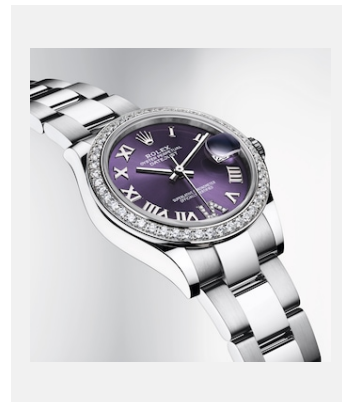

Planche-contact  
**DATEJUST**

**GALERIE**

Réf.: m278384rbr-0029\_2001ac\_001

Oyster Perpetual Datejust 31, 31 mm,  
Rolesor gris

Crédits photo: © Rolex/Alain Costa

Réf.: m278384rbr-0029\_2001ac\_002

Oyster Perpetual Datejust 31, 31 mm,  
Rolesor gris

Crédits photo: © Rolex/Alain Costa

Réf.: m278384rbr-0029\_2001ac\_005

Oyster Perpetual Datejust 31, 31 mm,  
Rolesor gris

Crédits photo: © Rolex/Alain Costa

Réf.: m278384rbr-0029\_2001ac\_003

Oyster Perpetual Datejust 31, 31 mm,  
Rolesor gris

Crédits photo: © Rolex/Alain Costa

Réf.: m278384rbr-0029\_2001ac\_004

Oyster Perpetual Datejust 31, 31 mm,  
Rolesor gris

Crédits photo: © Rolex/Alain Costa

Réf.: m278384rbr-0029\_2001ac\_006

Oyster Perpetual Datejust 31, 31 mm,  
Rolesor gris

Crédits photo: © Rolex/Alain Costa

Réf.: m278384rbr-0029\_2001ac\_008

Oyster Perpetual Datejust 31, 31 mm,  
Rolesor gris

Crédits photo: © Rolex/Alain Costa

Planche-contact