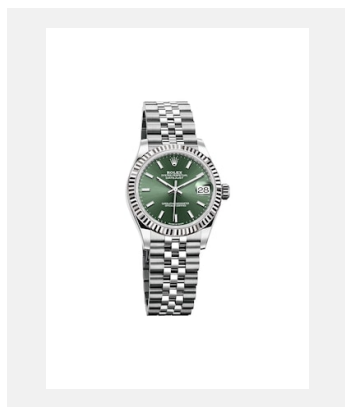

Réf.: m278274-0018_PK13_001

Datejust 31

Crédits photo: © Rolex