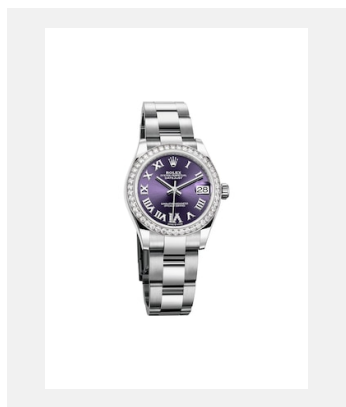

Planche-contact

DATEJUST

DÉCLINAISONS

Réf.: m278384rbr-0029_PK13_001

Datejust 31

Crédits photo: © Rolex