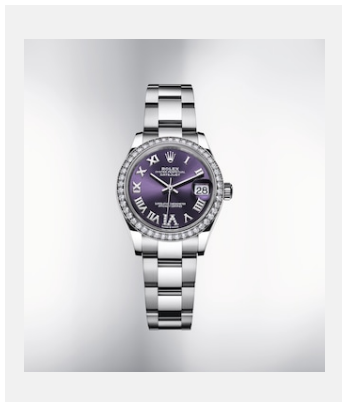

Planche-contact  
**DATEJUST**

**GALERIE**

Réf.: m278384rbr-0029\_2001ac\_001

Oyster Perpetual Datejust 31, 31 mm,  
Rolesor gris

Crédits photo: © Rolex/Alain Costa

Réf.: m278384rbr-0029\_2001ac\_002

Oyster Perpetual Datejust 31, 31 mm,  
Rolesor gris

Crédits photo: © Rolex/Alain Costa

Réf.: m278384rbr-0029\_2001ac\_005

Oyster Perpetual Datejust 31, 31 mm,  
Rolesor gris

Crédits photo: © Rolex/Alain Costa

Réf.: m278384rbr-0029\_2001ac\_003

Oyster Perpetual Datejust 31, 31 mm,  
Rolesor gris

Crédits photo: © Rolex/Alain Costa

Réf.: m278384rbr-0029\_2001ac\_004

Oyster Perpetual Datejust 31, 31 mm,  
Rolesor gris

Crédits photo: © Rolex/Alain Costa

Réf.: m278384rbr-0029\_2001ac\_006

Oyster Perpetual Datejust 31, 31 mm,  
Rolesor gris

Crédits photo: © Rolex/Alain Costa

Réf.: m278384rbr-0029\_2001ac\_008

Oyster Perpetual Datejust 31, 31 mm,  
Rolesor gris

Crédits photo: © Rolex/Alain Costa

Planche-contact