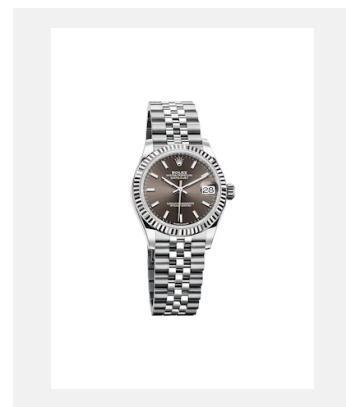

Réf.: m278274-0016_PK13_001

Datejust 31

Crédits photo: © Rolex