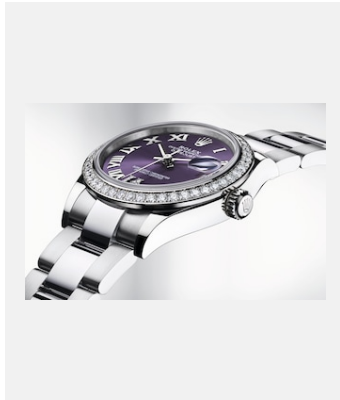

컨택시트  
**DATEJUST**

갤러리

레퍼런스: m278384rbr-0029\_2001ac\_001

오이스터 퍼페츄얼 데이트저스트 31,  
31mm, 화이트 플래츠

크레딧: © Rolex/Alain Costa

레퍼런스: m278384rbr-0029\_2001ac\_002

오이스터 퍼페츄얼 데이트저스트 31,  
31mm, 화이트 플래츠

크레딧: © Rolex/Alain Costa

레퍼런스: m278384rbr-0029\_2001ac\_005

오이스터 퍼페츄얼 데이트저스트 31,  
31mm, 화이트 플래츠

크레딧: © Rolex/Alain Costa

레퍼런스: m278384rbr-0029\_2001ac\_003

오이스터 퍼페츄얼 데이트저스트 31,  
31mm, 화이트 플래츠

크레딧: © Rolex/Alain Costa

레퍼런스: m278384rbr-0029\_2001ac\_004

오이스터 퍼페츄얼 데이트저스트 31,  
31mm, 화이트 플래츠

크레딧: © Rolex/Alain Costa

레퍼런스: m278384rbr-0029\_2001ac\_006

오이스터 퍼페츄얼 데이트저스트 31,  
31mm, 화이트 플래츠

크레딧: © Rolex/Alain Costa

레퍼런스: m278384rbr-0029\_2001ac\_008

오이스터 퍼페츄얼 데이트저스트 31,  
31mm, 화이트 플래츠