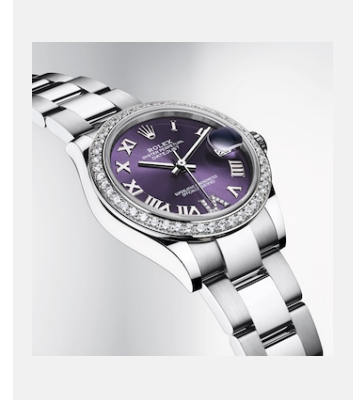

컨택시트  
**DATEJUST**

갤러리

레퍼런스: m278384rbr-0029\_2001ac\_001

오이스터 퍼페츄얼 데이트저스트 31,  
31mm, 화이트 플래츠

크레딧: © Rolex/Alain Costa

레퍼런스: m278384rbr-0029\_2001ac\_002

오이스터 퍼페츄얼 데이트저스트 31,  
31mm, 화이트 플래츠

크레딧: © Rolex/Alain Costa

레퍼런스: m278384rbr-0029\_2001ac\_005

오이스터 퍼페츄얼 데이트저스트 31,  
31mm, 화이트 플래츠

크레딧: © Rolex/Alain Costa

레퍼런스: m278384rbr-0029\_2001ac\_003

오이스터 퍼페츄얼 데이트저스트 31,  
31mm, 화이트 플래츠

크레딧: © Rolex/Alain Costa

레퍼런스: m278384rbr-0029\_2001ac\_004

오이스터 퍼페츄얼 데이트저스트 31,  
31mm, 화이트 플래츠

크레딧: © Rolex/Alain Costa

레퍼런스: m278384rbr-0029\_2001ac\_006

오이스터 퍼페츄얼 데이트저스트 31,  
31mm, 화이트 플래츠

크레딧: © Rolex/Alain Costa

레퍼런스: m278384rbr-0029\_2001ac\_008

오이스터 퍼페츄얼 데이트저스트 31,  
31mm, 화이트 플래츠