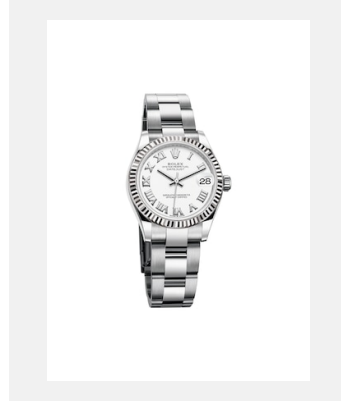

레퍼런스: m278274-0009_PK13_001

Datejust 31

크레딧: © Rolex