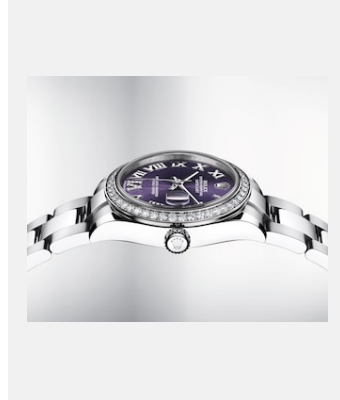

컨택시트  
**DATEJUST**

갤러리

레퍼런스: m278384rbr-0029\_2001ac\_001

오이스터 퍼페츄얼 데이트저스트 31,  
31mm, 화이트 플래츠

크레딧: © Rolex/Alain Costa

레퍼런스: m278384rbr-0029\_2001ac\_002

오이스터 퍼페츄얼 데이트저스트 31,  
31mm, 화이트 플래츠

크레딧: © Rolex/Alain Costa

레퍼런스: m278384rbr-0029\_2001ac\_005

오이스터 퍼페츄얼 데이트저스트 31,  
31mm, 화이트 플래츠

크레딧: © Rolex/Alain Costa

레퍼런스: m278384rbr-0029\_2001ac\_003

오이스터 퍼페츄얼 데이트저스트 31,  
31mm, 화이트 플래츠

크레딧: © Rolex/Alain Costa

레퍼런스: m278384rbr-0029\_2001ac\_004

오이스터 퍼페츄얼 데이트저스트 31,  
31mm, 화이트 플래츠

크레딧: © Rolex/Alain Costa

레퍼런스: m278384rbr-0029\_2001ac\_006

오이스터 퍼페츄얼 데이트저스트 31,  
31mm, 화이트 플래츠

크레딧: © Rolex/Alain Costa

레퍼런스: m278384rbr-0029\_2001ac\_008

오이스터 퍼페츄얼 데이트저스트 31,  
31mm, 화이트 플래츠