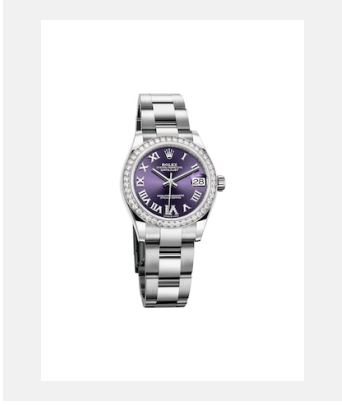

컨택시트
DATEJUST

모델

레퍼런스: m278384rbr-0029_PK13_001

Datejust 31

크레딧: © Rolex