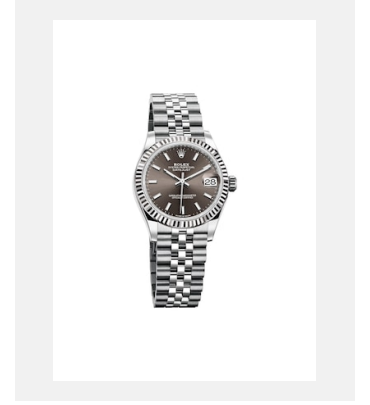

레퍼런스: m278274-0016_PK13_001

Datejust 31

크레딧: © Rolex