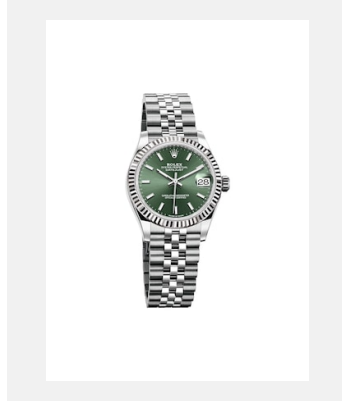

컨택시트  
**DATEJUST**

갤러리

레퍼런스: m278384rbr-0029\_2001ac\_001

오이스터 퍼페츄얼 데이트저스트 31,  
31mm, 화이트 플래츠

크레딧: © Rolex/Alain Costa

레퍼런스: m278384rbr-0029\_2001ac\_002

오이스터 퍼페츄얼 데이트저스트 31,  
31mm, 화이트 플래츠

크레딧: © Rolex/Alain Costa

레퍼런스: m278384rbr-0029\_2001ac\_005

오이스터 퍼페츄얼 데이트저스트 31,  
31mm, 화이트 플래츠

크레딧: © Rolex/Alain Costa

레퍼런스: m278384rbr-0029\_2001ac\_003

오이스터 퍼페츄얼 데이트저스트 31,  
31mm, 화이트 플래츠

크레딧: © Rolex/Alain Costa

레퍼런스: m278384rbr-0029\_2001ac\_004

오이스터 퍼페츄얼 데이트저스트 31,  
31mm, 화이트 플래츠

크레딧: © Rolex/Alain Costa

레퍼런스: m278384rbr-0029\_2001ac\_006

오이스터 퍼페츄얼 데이트저스트 31,  
31mm, 화이트 플래츠

크레딧: © Rolex/Alain Costa

레퍼런스: m278384rbr-0029\_2001ac\_008

오이스터 퍼페츄얼 데이트저스트 31,  
31mm, 화이트 플래츠

크레딧: © Rolex/Alain Costa

컨택시트  
DATEJUST

모델

레퍼런스: m278384rbr-0029\_PK13\_001

Datejust 31

크레딧: © Rolex

레퍼런스: m278274-0018\_PK13\_001

Datejust 31