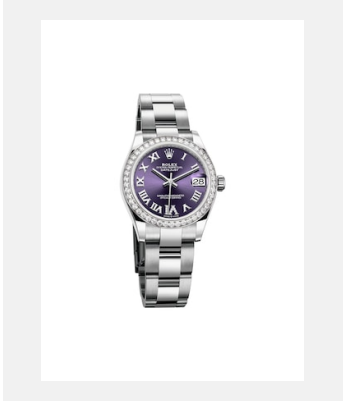

版权页
日志型

表款

编码: m278384rbr-0029_PK13_001

日志型 31

鸣谢: © Rolex