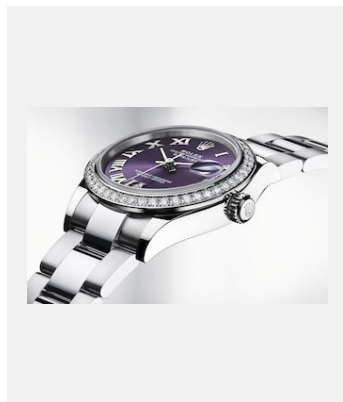

版权页
日志型

图片集

编码: m278384rbr-0029_2001ac_001

蚝式恒动日志型 31, 31毫米, 白色黄金钢

鸣谢: © Rolex/Alain Costa

编码: m278384rbr-0029_2001ac_002

蚝式恒动日志型 31, 31毫米, 白色黄金钢

鸣谢: © Rolex/Alain Costa

编码: m278384rbr-0029_2001ac_005

蚝式恒动日志型 31, 31毫米, 白色黄金钢

鸣谢: © Rolex/Alain Costa

编码: m278384rbr-0029_2001ac_003

蚝式恒动日志型 31, 31毫米, 白色黄金钢

鸣谢: © Rolex/Alain Costa

编码: m278384rbr-0029_2001ac_004

蚝式恒动日志型 31, 31毫米, 白色黄金钢

鸣谢: © Rolex/Alain Costa

编码: m278384rbr-0029_2001ac_006

蚝式恒动日志型 31, 31毫米, 白色黄金钢

鸣谢: © Rolex/Alain Costa

编码: m278384rbr-0029_2001ac_008

蚝式恒动日志型 31, 31毫米, 白色黄金钢

鸣谢: © Rolex/Alain Costa

版权页
日志型