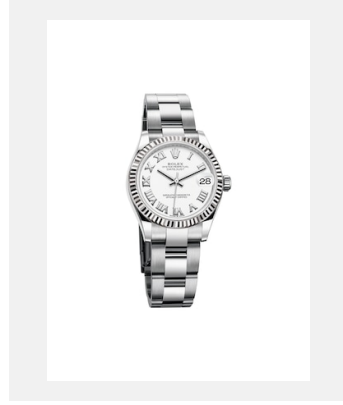

版权页
日志型

图片集

编码: m278384rbr-0029_2001ac_001

蚝式恒动日志型 31, 31毫米, 白色黄金钢

鸣谢: © Rolex/Alain Costa

编码: m278384rbr-0029_2001ac_002

蚝式恒动日志型 31, 31毫米, 白色黄金钢

鸣谢: © Rolex/Alain Costa

编码: m278384rbr-0029_2001ac_005

蚝式恒动日志型 31, 31毫米, 白色黄金钢

鸣谢: © Rolex/Alain Costa

编码: m278384rbr-0029_2001ac_003

蚝式恒动日志型 31, 31毫米, 白色黄金钢

鸣谢: © Rolex/Alain Costa

编码: m278384rbr-0029_2001ac_004

蚝式恒动日志型 31, 31毫米, 白色黄金钢

鸣谢: © Rolex/Alain Costa

编码: m278384rbr-0029_2001ac_006

蚝式恒动日志型 31, 31毫米, 白色黄金钢

鸣谢: © Rolex/Alain Costa

编码: m278384rbr-0029_2001ac_008

蚝式恒动日志型 31, 31毫米, 白色黄金钢

鸣谢: © Rolex/Alain Costa

版权页
日志型

表款

编码: m278384rbr-0029_PK13_001

日志型 31

鸣谢: © Rolex

编码: m278274-0018_PK13_001

日志型 31

鸣谢: © Rolex

编码: m278274-0009_PK13_001