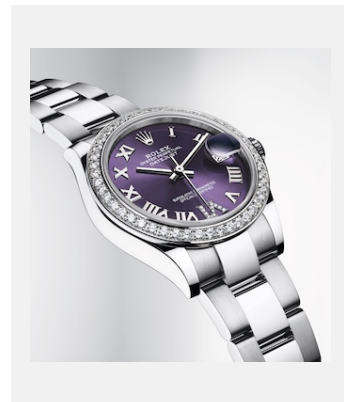

版权页
日志型

图片集

编码: m278384rbr-0029_2001ac_001

蚝式恒动日志型 31, 31毫米, 白色黄金钢

鸣谢: © Rolex/Alain Costa

编码: m278384rbr-0029_2001ac_002

蚝式恒动日志型 31, 31毫米, 白色黄金钢

鸣谢: © Rolex/Alain Costa

编码: m278384rbr-0029_2001ac_005

蚝式恒动日志型 31, 31毫米, 白色黄金钢

鸣谢: © Rolex/Alain Costa

编码: m278384rbr-0029_2001ac_003

蚝式恒动日志型 31, 31毫米, 白色黄金钢

鸣谢: © Rolex/Alain Costa

编码: m278384rbr-0029_2001ac_004

蚝式恒动日志型 31, 31毫米, 白色黄金钢

鸣谢: © Rolex/Alain Costa

编码: m278384rbr-0029_2001ac_006

蚝式恒动日志型 31, 31毫米, 白色黄金钢

鸣谢: © Rolex/Alain Costa

编码: m278384rbr-0029_2001ac_008

蚝式恒动日志型 31, 31毫米, 白色黄金钢

鸣谢: © Rolex/Alain Costa

版权页
日志型