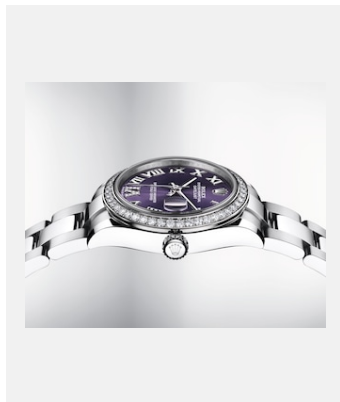

版权页
日志型

图片集

编码: m278384rbr-0029_2001ac_001

蚝式恒动日志型 31, 31毫米, 白色黄金钢

鸣谢: © Rolex/Alain Costa

编码: m278384rbr-0029_2001ac_002

蚝式恒动日志型 31, 31毫米, 白色黄金钢

鸣谢: © Rolex/Alain Costa

编码: m278384rbr-0029_2001ac_005

蚝式恒动日志型 31, 31毫米, 白色黄金钢

鸣谢: © Rolex/Alain Costa

编码: m278384rbr-0029_2001ac_003

蚝式恒动日志型 31, 31毫米, 白色黄金钢

鸣谢: © Rolex/Alain Costa

编码: m278384rbr-0029_2001ac_004

蚝式恒动日志型 31, 31毫米, 白色黄金钢

鸣谢: © Rolex/Alain Costa

编码: m278384rbr-0029_2001ac_006

蚝式恒动日志型 31, 31毫米, 白色黄金钢

鸣谢: © Rolex/Alain Costa

编码: m278384rbr-0029_2001ac_008

蚝式恒动日志型 31, 31毫米, 白色黄金钢

鸣谢: © Rolex/Alain Costa

版权页
日志型