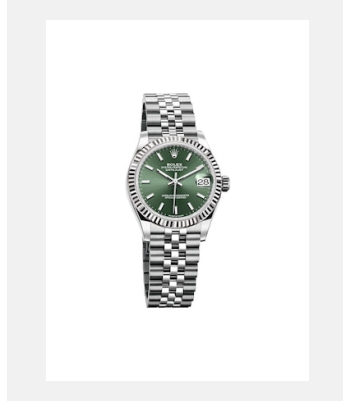

编码: m278274-0018_PK13_001

日志型 31

鸣谢: © Rolex