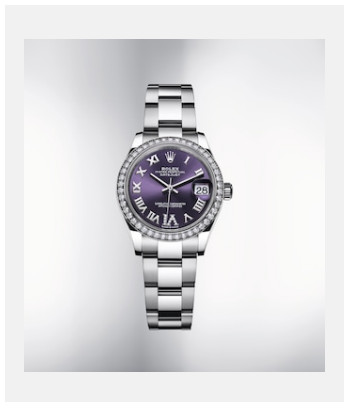

版权页
日志型

图片集

编码: m278384rbr-0029_2001ac_001

蚝式恒动日志型 31, 31毫米, 白色黄金钢

鸣谢: © Rolex/Alain Costa

编码: m278384rbr-0029_2001ac_002

蚝式恒动日志型 31, 31毫米, 白色黄金钢

鸣谢: © Rolex/Alain Costa

编码: m278384rbr-0029_2001ac_005

蚝式恒动日志型 31, 31毫米, 白色黄金钢

鸣谢: © Rolex/Alain Costa

编码: m278384rbr-0029_2001ac_003

蚝式恒动日志型 31, 31毫米, 白色黄金钢

鸣谢: © Rolex/Alain Costa

编码: m278384rbr-0029_2001ac_004

蚝式恒动日志型 31, 31毫米, 白色黄金钢

鸣谢: © Rolex/Alain Costa

编码: m278384rbr-0029_2001ac_006

蚝式恒动日志型 31, 31毫米, 白色黄金钢

鸣谢: © Rolex/Alain Costa

编码: m278384rbr-0029_2001ac_008

蚝式恒动日志型 31, 31毫米, 白色黄金钢

鸣谢: © Rolex/Alain Costa

版权页
日志型