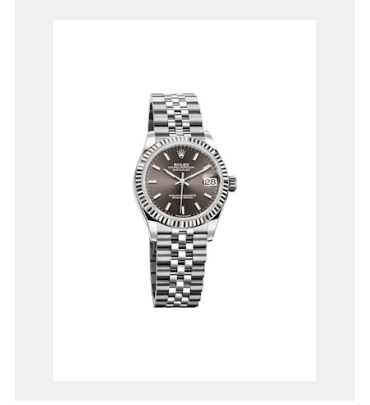

编码: m278274-0016_PK13_001

日志型 31

鸣谢: © Rolex