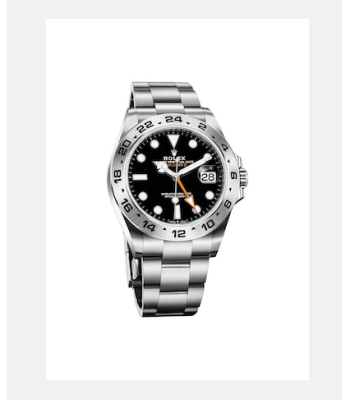

Planche-contact

EXPLORER II

DÉCLINAISONS

Réf.: m226570-0001_PK13_001

Explorer II

Crédits photo: © Rolex

Réf.: m226570-0002_PK13_001

Explorer II

Crédits photo: © Rolex