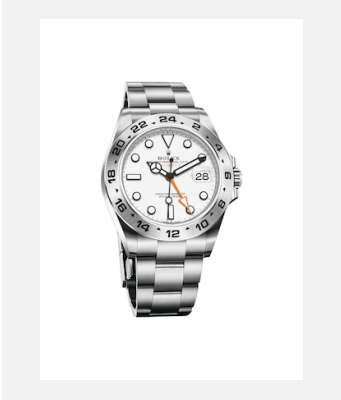

Planche-contact

EXPLORER II

DÉCLINAISONS

Réf.: m226570-0001_PK13_001

Explorer II

Crédits photo: © Rolex

Réf.: m226570-0002_PK13_001

Explorer II

Crédits photo: © Rolex