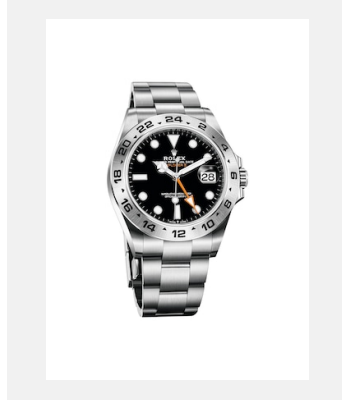

コンタクトシート  
エクスプローラーII

モデル

リファレンス: m226570-0001\_PK13\_001

エクスプローラーII

クレジット: © Rolex

リファレンス: m226570-0002\_PK13\_001

エクスプローラーII

クレジット: © Rolex