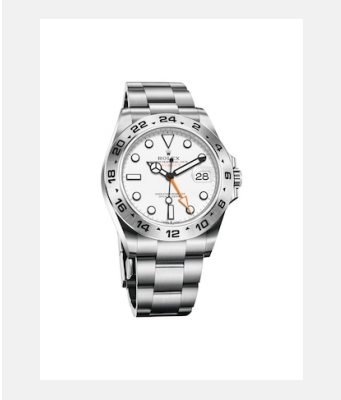

コンタクトシート  
エクスプローラーII

モデル

リファレンス: m226570-0001\_PK13\_001

エクスプローラーII

クレジット: © Rolex

リファレンス: m226570-0002\_PK13\_001

エクスプローラーII

クレジット: © Rolex