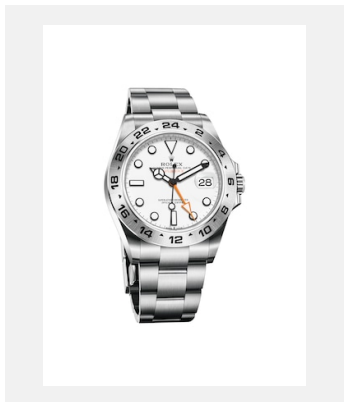

版权页  
探险家型 II

表款

编码: m226570-0001\_PK13\_001

探险家型 II

鸣谢: © Rolex

编码: m226570-0002\_PK13\_001

探险家型 II

鸣谢: © Rolex