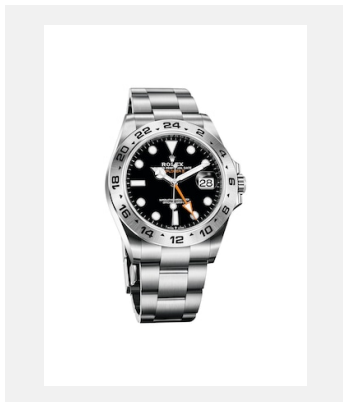

版权页  
探险家型 II

表款

编码: m226570-0001\_PK13\_001

探险家型 II

鸣谢: © Rolex

编码: m226570-0002\_PK13\_001

探险家型 II

鸣谢: © Rolex