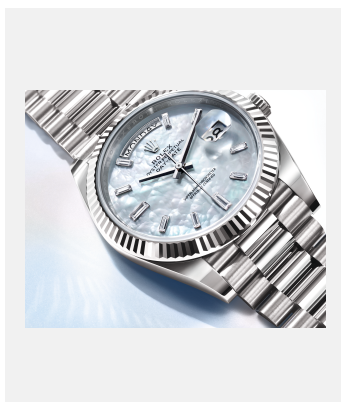

OYSTER PERPETUAL DAY-DATE

VISUELS

Réf.: m228235-0055_2401jva_001_cmjn

Oyster Perpetual Day-Date 40

Crédits photo: ©Rolex/JVA Studios

Réf.: m228235-0055_2401uf_001

Oyster Perpetual Day-Date 40

Crédits photo: ©Rolex/Ulysse Fréhelin

Réf.: m228235-0055_2401jva_002_cmjn

Oyster Perpetual Day-Date 40

Crédits photo: ©Rolex/JVA Studios

Réf.: m228239-0078_2401jva_002_cmjn

Oyster Perpetual Day-Date 40

Crédits photo: ©Rolex/JVA Studios

Réf.: m228239-0078_2401jva_001_cmjn

Oyster Perpetual Day-Date 40

Crédits photo: ©Rolex/JVA Studios

Réf.: m228239-0078_2401uf_001

Oyster Perpetual Day-Date 40

Crédits photo: ©Rolex/Ulysse Fréhelin

Réf.: m128238-0113_2401uf_002

Oyster Perpetual Day-Date 36