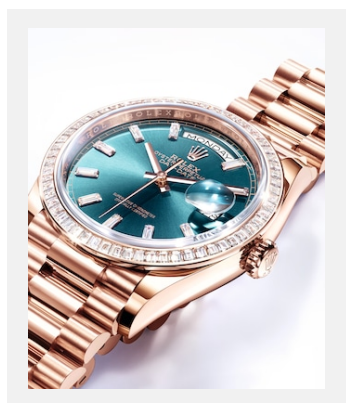

OYSTER PERPETUAL DAY-DATE

VISUELS

Réf.: m228235-0055_2401jva_001_cmjn

Oyster Perpetual Day-Date 40

Crédits photo: ©Rolex/JVA Studios

Réf.: m228235-0055_2401uf_001

Oyster Perpetual Day-Date 40

Crédits photo: ©Rolex/Ulysse Fréhelin

Oyster Perpetual Day-Date 40

Crédits photo: ©Rolex/JVA Studios

Réf.: m228239-0078_2401uf_001

Oyster Perpetual Day-Date 40

Crédits photo: ©Rolex/Ulysse Fréhelin

Réf.: m128238-0113_2401uf_002

Oyster Perpetual Day-Date 36

Oyster Perpetual Day-Date 36

Crédits photo: ©Rolex/JVA Studios

Réf.: m128238-0113_2401uf_001

Oyster Perpetual Day-Date 36

Crédits photo: ©Rolex/Ulysse Fréhelin

Réf.: m128395tbr-0032_2401jva_001_cmjn

Oyster Perpetual Day-Date 36

Crédits photo: ©Rolex/JVA Studios

Réf.: m128395tbr-0032_2401jva_002_cmjn

Oyster Perpetual Day-Date 36

Crédits photo: ©Rolex/JVA Studios

Réf.: m128395tbr-0032_2401uf_001

Oyster Perpetual Day-Date 36

Crédits photo: ©Rolex/Ulysse Fréhelin