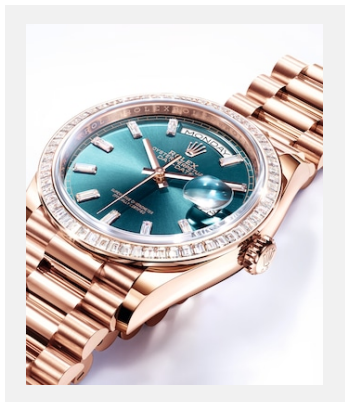

编码: m128395tbr-0032_2401uf_001

蚝式恒动星期日历型 36

鸣谢: ©Rolex/Ulysse Fréchélin