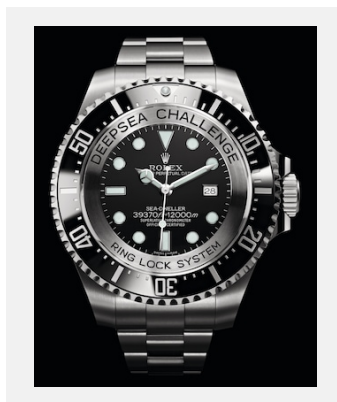

リファレンス: 3_03_rolex_deepsea_challenge

ROLEX DEEPSEA CHALLENGE,
2012

クレジット: © Rolex/Jean-Daniel
Meyer