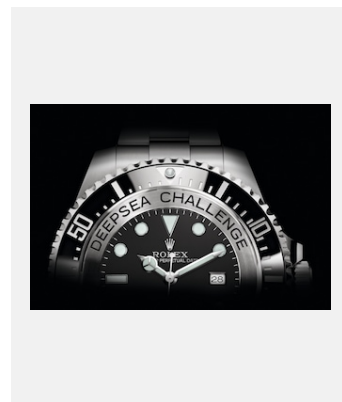

リファレンス: 4_04_rolex_deepsea_challenge

ROLEX DEEPSEA CHALLENGE,
2012

クレジット: © Rolex/Jean-Daniel
Meyer