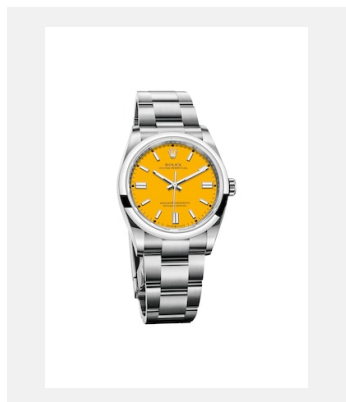

Formulario de contacto

NUEVO OYSTER PERPETUAL

MODELOS

Ref.: m124300-0001_PK13_001

Oyster Perpetual 41

Créditos de foto: © Rolex

Ref.: m124300-0002_PK13_001

Oyster Perpetual 41

Créditos de foto: © Rolex

Ref.: m126000-0008_PK13_001

Oyster Perpetual 36

Créditos de foto: © Rolex

Ref.: m126000-0006_PK13_001

Oyster Perpetual 36

Créditos de foto: © Rolex

Ref.: m126000-0004_PK13_001