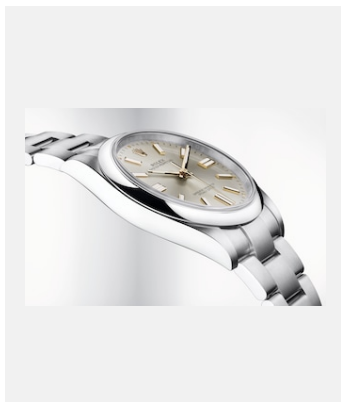

## GALERÍA

Ref.: m124300-0001\_2001ac\_001

Oyster Perpetual 41, 41 mm, acero Oystersteel

Créditos de foto: © Rolex/Alain Costa

Ref.: m124300-0001\_2001ac\_002

Oyster Perpetual 41, 41 mm, acero Oystersteel

Créditos de foto: © Rolex/Alain Costa

Ref.: m124300-0001\_2001ac\_003

Oyster Perpetual 41, 41 mm, acero Oystersteel

Créditos de foto: © Rolex/Alain Costa

Ref.: m124300-0001\_2001ac\_004

Oyster Perpetual 41, 41 mm, acero Oystersteel

Créditos de foto: © Rolex/Alain Costa

Ref.: m124300-0001\_2001ac\_005

Oyster Perpetual 41, 41 mm, acero Oystersteel

Créditos de foto: © Rolex/Alain Costa

Ref.: m124300-0001\_2001ac\_006

Oyster Perpetual 41, 41 mm, acero Oystersteel

Créditos de foto: © Rolex/Alain Costa

Ref.: m124300-0001\_2001ac\_009

Oyster Perpetual 41, 41 mm, acero Oystersteel

Créditos de foto: © Rolex/Alain Costa

Formulario de contacto