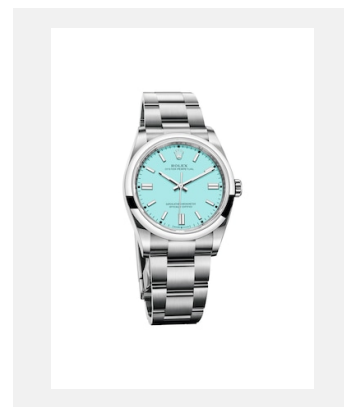

Ref.: m126000-0006_PK13_001

Oyster Perpetual 36

Créditos de foto: © Rolex