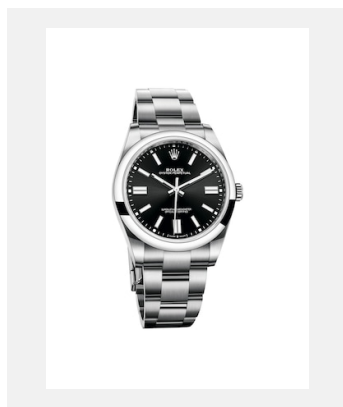

Ref.: m124300-0002_PK13_001

Oyster Perpetual 41

Créditos de foto: © Rolex