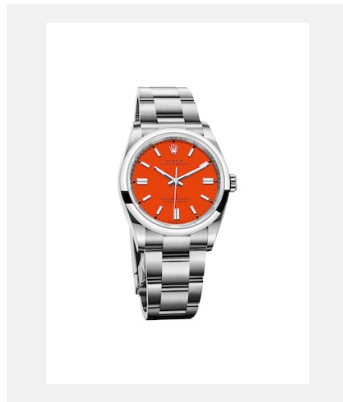

Ref.: m126000-0007_PK13_001

Oyster Perpetual 36

Créditos de foto: © Rolex