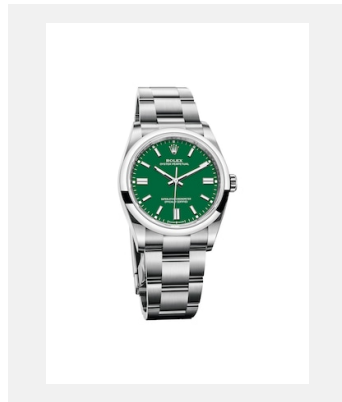

Ref.: m126000-0005_PK13_001

Oyster Perpetual 36

Créditos de foto: © Rolex