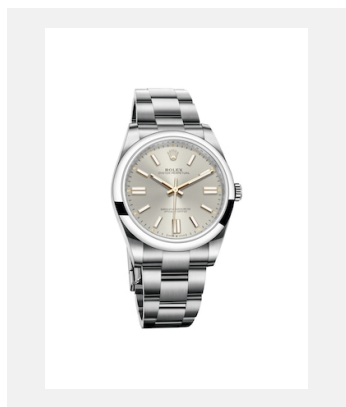

Formulario de contacto

OYSTER PERPETUAL

MODELOS

Ref.: m124300-0001_PK13_001

Oyster Perpetual 41

Créditos de foto: © Rolex