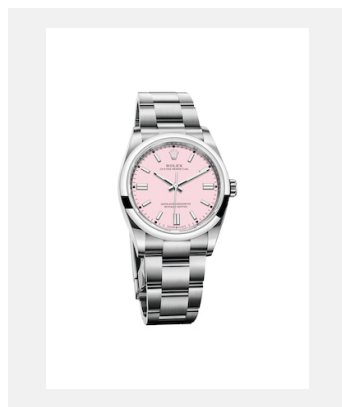

Ref.: m124300-0001\_2001ac\_009

Oyster Perpetual 41, 41 mm, acero Oystersteel

Créditos de foto: © Rolex/Alain Costa

Formulario de contacto

## MODELOS

Ref.: m124300-0001\_PK13\_001

Oyster Perpetual 41

Créditos de foto: © Rolex

Ref.: m124300-0002\_PK13\_001

Oyster Perpetual 41

Créditos de foto: © Rolex

Ref.: m126000-0008\_PK13\_001