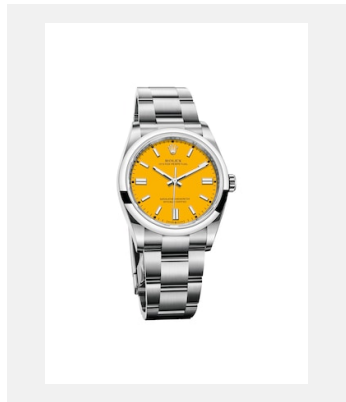

## GALERÍA

Ref.: m124300-0001\_2001ac\_001

Oyster Perpetual 41, 41 mm, acero Oystersteel

Créditos de foto: © Rolex/Alain Costa

Ref.: m124300-0001\_2001ac\_002

Oyster Perpetual 41, 41 mm, acero Oystersteel

Créditos de foto: © Rolex/Alain Costa

Ref.: m124300-0001\_2001ac\_003

Oyster Perpetual 41, 41 mm, acero Oystersteel

Créditos de foto: © Rolex/Alain Costa

Ref.: m124300-0001\_2001ac\_004

Oyster Perpetual 41, 41 mm, acero Oystersteel

Créditos de foto: © Rolex/Alain Costa

Ref.: m124300-0001\_2001ac\_009

Oyster Perpetual 41, 41 mm, acero Oystersteel

Créditos de foto: © Rolex/Alain Costa

Formulario de contacto

Oyster Perpetual 36

Créditos de foto: © Rolex

Ref.: m126000-0006\_PK13\_001

Oyster Perpetual 36

Créditos de foto: © Rolex

Ref.: m126000-0004\_PK13\_001

Oyster Perpetual 36

Créditos de foto: © Rolex