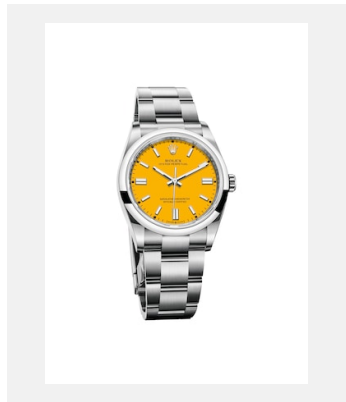

Реф.: m126000-0004_PK13_001

Oyster Perpetual 36

Авторство: © Rolex