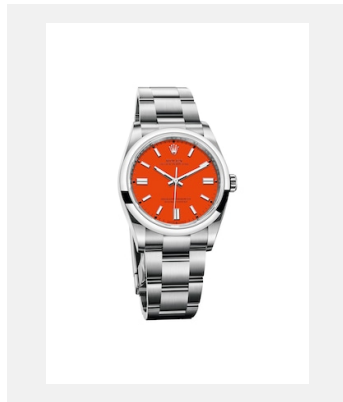

Реф.: m126000-0007_PK13_001

Oyster Perpetual 36

Авторство: © Rolex