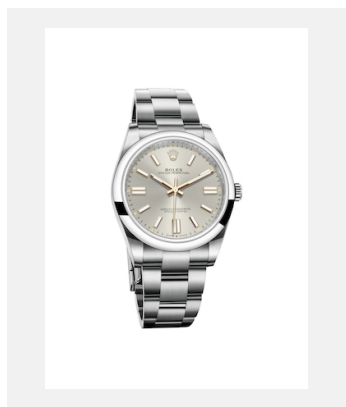

Обзорный лист

OYSTER PERPETUAL

ГАЛЕРЕЯ

Реф.: m124300-0001_2001ac_001

Oyster Perpetual 41, 41 мм, сталь
Oystersteel

Авторство: © Rolex/Alain Costa

Реф.: m124300-0001_2001ac_002

Oyster Perpetual 41, 41 мм, сталь
Oystersteel

Авторство: © Rolex/Alain Costa

Реф.: m124300-0001_2001ac_009

Oyster Perpetual 41, 41 мм, сталь
Oystersteel

Авторство: © Rolex/Alain Costa

Обзорный лист

OYSTER PERPETUAL

МОДЕЛИ

Реф.: m124300-0001_PK13_001