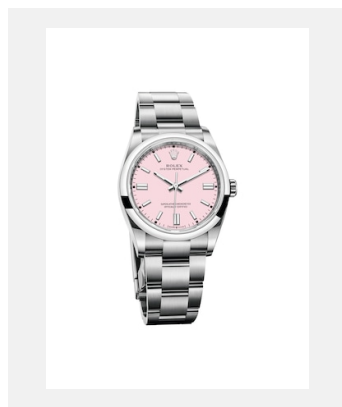

Реф.: m126000-0008_PK13_001

Oyster Perpetual 36

Авторство: © Rolex