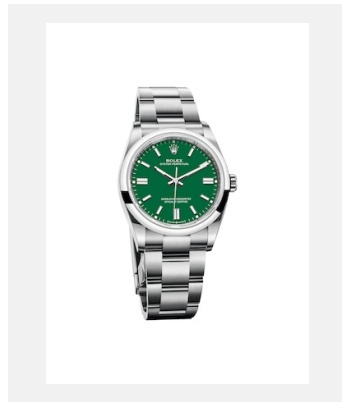

Реф.: m126000-0005_PK13_001

Oyster Perpetual 36

Авторство: © Rolex