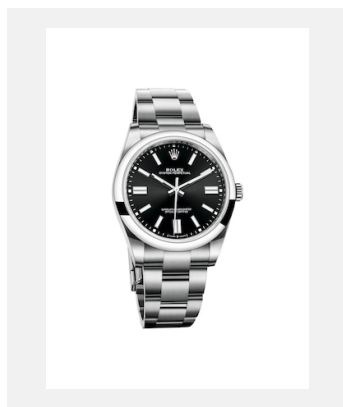

Реф.: m124300-0002_PK13_001

Oyster Perpetual 41

Авторство: © Rolex