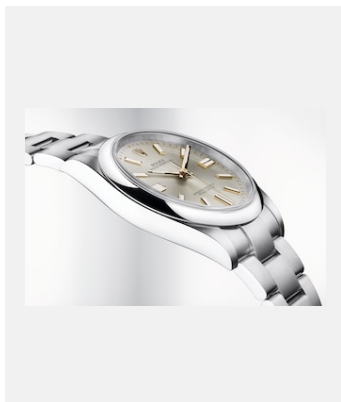

Обзорный лист

OYSTER PERPETUAL

ГАЛЕРЕЯ

Реф.: m124300-0001_2001ac_001

Oyster Perpetual 41, 41 мм, сталь
Oystersteel

Авторство: © Rolex/Alain Costa

Реф.: m124300-0001_2001ac_002

Oyster Perpetual 41, 41 мм, сталь
Oystersteel

Авторство: © Rolex/Alain Costa

Реф.: m124300-0001_2001ac_003

Oyster Perpetual 41, 41 мм, сталь
Oystersteel

Авторство: © Rolex/Alain Costa

Реф.: m124300-0001_2001ac_004

Oyster Perpetual 41, 41 мм, сталь
Oystersteel

Авторство: © Rolex/Alain Costa

Реф.: m124300-0001_2001ac_005

Oyster Perpetual 41, 41 мм, сталь
Oystersteel

Авторство: © Rolex/Alain Costa

Реф.: m124300-0001_2001ac_006

Oyster Perpetual 41, 41 мм, сталь
Oystersteel