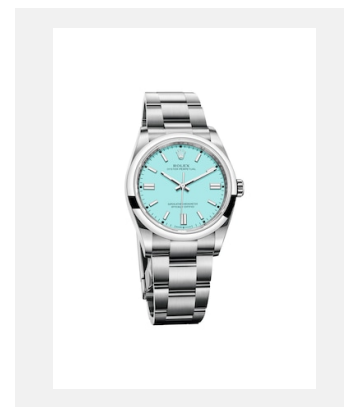

Обзорный лист

OYSTER PERPETUAL

ГАЛЕРЕЯ

Реф.: m124300-0001_2001ac_001

Oyster Perpetual 41, 41 мм, сталь
Oystersteel

Авторство: © Rolex/Alain Costa

Реф.: m124300-0001_2001ac_002

Oyster Perpetual 41, 41 мм, сталь
Oystersteel

Oyster Perpetual 41

Авторство: © Rolex

Реф.: m124300-0002_PK13_001

Oyster Perpetual 41

Авторство: © Rolex

Реф.: m126000-0008_PK13_001

Oyster Perpetual 36

Авторство: © Rolex