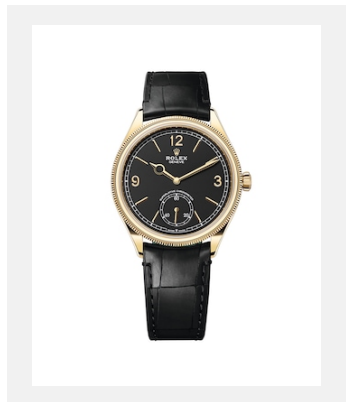

Planche-contact

COLLECTION PERPETUAL

DÉCLINAISONS

Réf.: m52508-0002

1908

Crédits photo: © Rolex

Réf.: m52508-0006-

1908

Crédits photo: © Rolex

Réf.: m52509-0002

1908

Crédits photo: © Rolex

Réf.: m52509-0006

1908

Crédits photo: © Rolex

Réf.: m52506-0002-

1908

Crédits photo: © Rolex