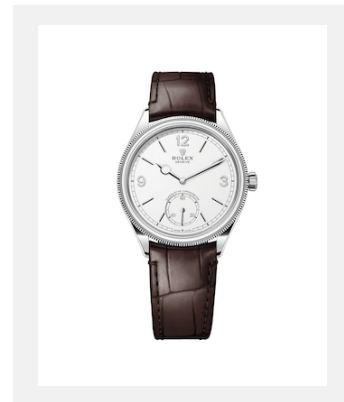

Planche-contact

COLLECTION PERPETUAL

DÉCLINAISONS

Réf.: m52508-0002

1908

Crédits photo: © Rolex

Réf.: m52508-0006-

1908

Crédits photo: © Rolex

Réf.: m52509-0002

1908

Crédits photo: © Rolex

Réf.: m52509-0006

1908

Crédits photo: © Rolex

Réf.: m52506-0002-

1908

Crédits photo: © Rolex