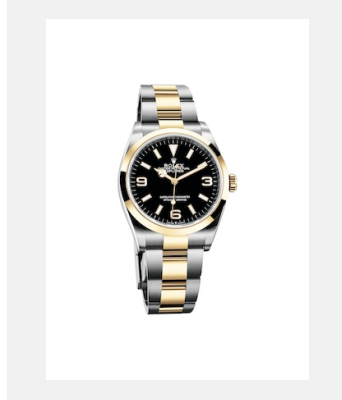

コンタクトシート
エクスプローラー

モデル

リファレンス: m124270-0001_PK13_001

エクスプローラー

クレジット: © Rolex

リファレンス: m124273-0001_PK13_001

エクスプローラー

クレジット: © Rolex