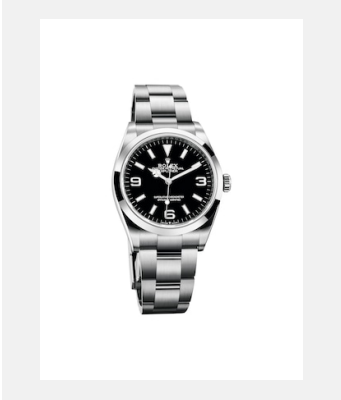

コンタクトシート
エクスプローラー

モデル

リファレンス: m124270-0001_PK13_001

エクスプローラー

クレジット: © Rolex

リファレンス: m124273-0001_PK13_001

エクスプローラー

クレジット: © Rolex